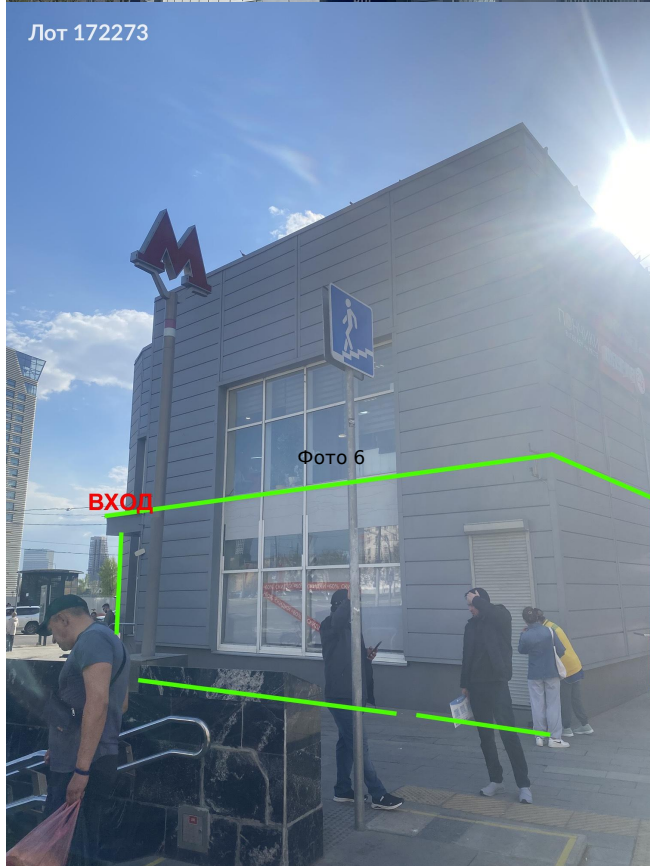

# Сдается в аренду коммерческая недвижимость, Россия, Москва, Хорошёвское шоссе, 88с1 — Россия, Москва, Хорошёвское шоссе, 88с1

Объявление:	#172273
Заголовок:	Сдается в аренду коммерческая недвижимость, Россия, Москва, Хорошёвское шоссе, 88с1
Тип объекта:	ПСН
Адрес:	Россия, Москва, Хорошёвское шоссе, 88с1
Цена:	1 199 000 /мес
Описание:	Сдается помещение на первом этаже, напротив выхода из метро Полежаевская, ремонт за выездом арендатора. Отдельный вход и вход через ТЦ, выделенная электрическая мощность 45 кВт. Возможность работы 24/7. Прямая аренда! Огромные витрины на фасаде, а так же места под вывески предоставим. Супер трафик первое здание у выхода из метро, отличные рекламные возможности на фасаде здания! В помещении есть С/У, и подвод воды! Прямой представитель собственника!
Площадь:	120.0 м
Параметры:	120.0 м этаж 1 этажность 2 Полежаевская · 2 мин пешком
До метро:	2 мин (пешком)
Этаж:	1 из 2
Тип сделки:	Аренда
Тип недвижимости:	Коммерческая
Возможное назначение:	Бизнес, Офис, Торговля, Бар, Медицинский центр, Цветы, Коммерция, общепит, Другое, Бутик, Клиника, Косметика, Косметология, Оптика, Пиццерия, Представительство, Салон связи, Свободное назначение, Стрит ритейл, Торговая площадь, Торговое, Ювелирный
Путь до метро:	Пешком
Время до метро:	2 мин.
Метро:	Полежаевская
Этажей:	2
Общая площадь:	120 м2
Предоплата:	1 месяц
Залог:	100 %
Залог тип:	%
Срок аренды:	длительный срок
Высота потолков:	3.2 м.
Отопление:	Центральное
Вентиляция:	Приточная
Кондиционирование:	Местное
Название объекта:	ТЦ Новый
Пожаротушение:	Сигнализация
Тип здания:	Административное

# Фотографии объекта

1 этаж  
Хорошевское шоссе, д., 88, с. 1

Фото 8

1 этаж  
Хорошевское шоссе, д., 88, с. 1

Фото 9

Фото 10

Фото 11

Фото 12