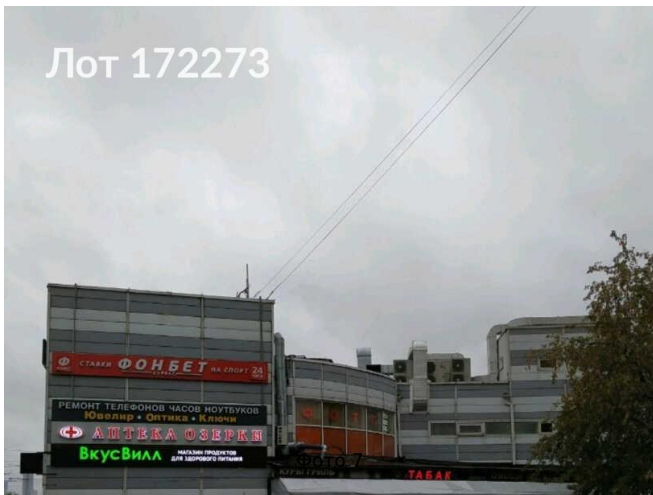

# Сдается в аренду коммерческая недвижимость, Россия, Москва, Хорошёвское шоссе, 88с1 — Россия, Москва, Хорошёвское шоссе, 88с1

Объявление:	#172273
Заголовок:	Сдается в аренду коммерческая недвижимость, Россия, Москва, Хорошёвское шоссе, 88с1
Тип объекта:	ПСН
Адрес:	Россия, Москва, Хорошёвское шоссе, 88с1
Цена:	1 199 000 /мес
Описание:	Сдается помещение на первом этаже, напротив выхода из метро Полежаевская, ремонт за выездом арендатора. Отдельный вход и вход через ТЦ, выделенная электрическая мощность 45 кВт. Возможность работы 24/7. Прямая аренда! Огромные витрины на фасаде, а так же места под вывески предоставим. Супер трафик первое здание у выхода из метро, отличные рекламные возможности на фасаде здания! В помещении есть С/У, и подвод воды! Прямой представитель собственника!
Площадь:	120.0 м
Параметры:	120.0 м этаж 1 этажность 2 Полежаевская · 2 мин пешком
До метро:	2 мин (пешком)
Этаж:	1 из 2
Тип сделки:	Аренда
Тип недвижимости:	Коммерческая
Возможное назначение:	Бизнес, Офис, Торговля, Бар, Медицинский центр, Цветы, Коммерция, общепит, Другое, Бутик, Клиника, Косметика, Косметология, Оптика, Пиццерия, Представительство, Салон связи, Свободное назначение, Стрит ритейл, Торговая площадь, Торговое, Ювелирный
Путь до метро:	Пешком
Время до метро:	2 мин.
Метро:	Полежаевская
Этажей:	2
Общая площадь:	120 м2
Предоплата:	1 месяц
Залог:	100 %
Залог тип:	%
Срок аренды:	длительный срок
Высота потолков:	3.2 м.
Отопление:	Центральное
Вентиляция:	Приточная
Кондиционирование:	Местное
Название объекта:	ТЦ Новый
Пожаротушение:	Сигнализация
Тип здания:	Административное

# Фотографии объекта

1 этаж  
Хорошевское шоссе, д., 88, с. 1

Фото 8

1 этаж  
Хорошевское шоссе, д., 88, с. 1

Фото 9

Фото 10

Фото 11

Фото 12