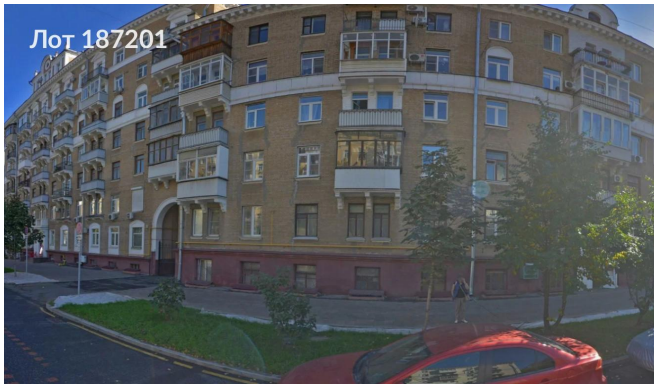

Продается коммерческая недвижимость, Россия, Москва,  
Новопесчаная улица, 19к1 — Россия, Москва, Новопесчаная улица,  
19к1

Объявление:	#187201
Заголовок:	Продается коммерческая недвижимость, Россия, Москва, Новопесчаная улица, 19к1
Тип объекта:	ПСН
Адрес:	Россия, Москва, Новопесчаная улица, 19к1
Цена:	26 000 000
Описание:	Продается помещение 149 кв.м с отдельным входом со двора рядом с аркой. Цоколь с окнами в каждом помещении, потолки 2.7 м., санузел. Есть Арендаторы на краткосрочных договорах ( общий МАП пока 170 т.р, давно не повышали ). Первая линия, хороший трафик, шаговая доступность до станции метро Сокол и МЦК Зорге. Продает юр.лицо, без обременений.
Площадь:	149.0 м
Параметры:	149.0 м этажность 5 Сокол · 11 мин пешком
До метро:	11 мин (пешком)
Тип сделки:	Продажа
Тип недвижимости:	Коммерческая
Возможное назначение:	Аггау
Путь до метро:	Пешком
Время до метро:	11 мин.
Метро:	Сокол
Этаж:	-1
Этажей:	5
Общая площадь:	149 м2
Высота потолков:	2.7 м.
Отопление:	Центральное
Вентиляция:	Приточная
Кондиционирование:	Местное
Пожаротушение:	Спринклерная
Тип здания:	Жилой дом
Помещение занято:	Да
Вход:	Отдельный со двора
Тип договора:	4
Форма налогообложения:	УСН
Электрическая мощность:	15 кВт

# Фотографии объекта

Фото 13

Фото 14

Фото 15