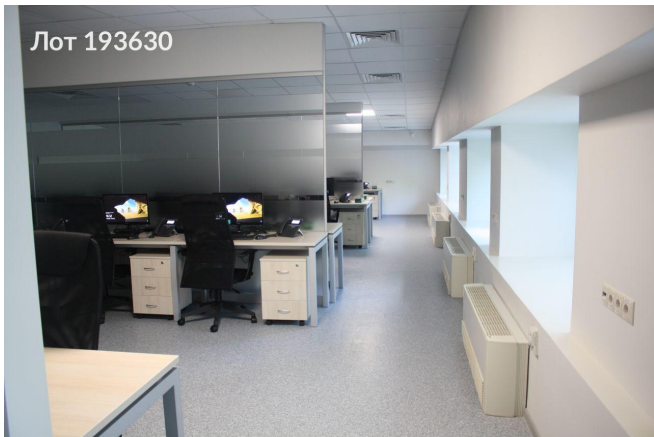

Фото 9

Лот 193630

Фото 11