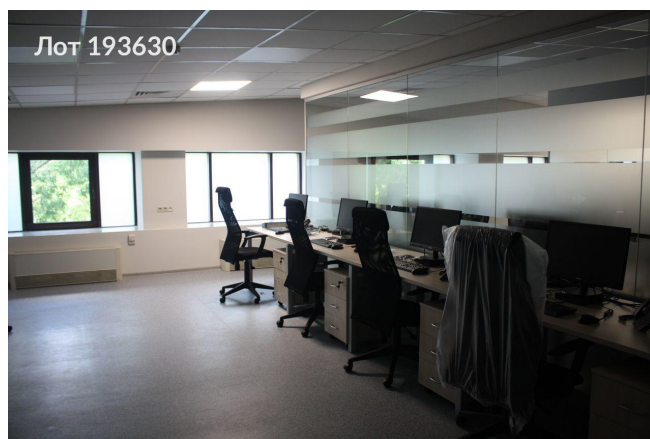

Фотографии объекта