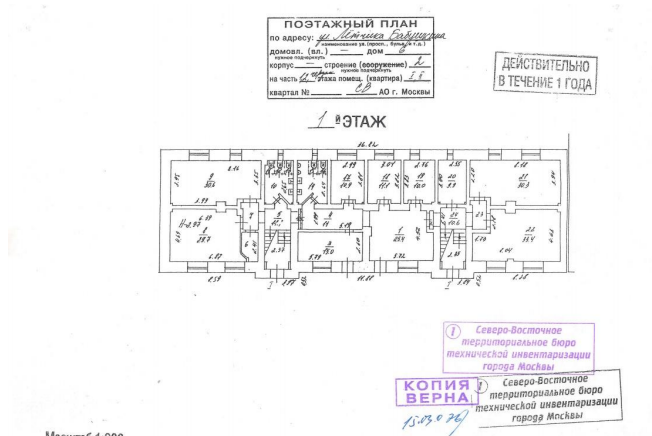

Фотографии объекта

Фото 4