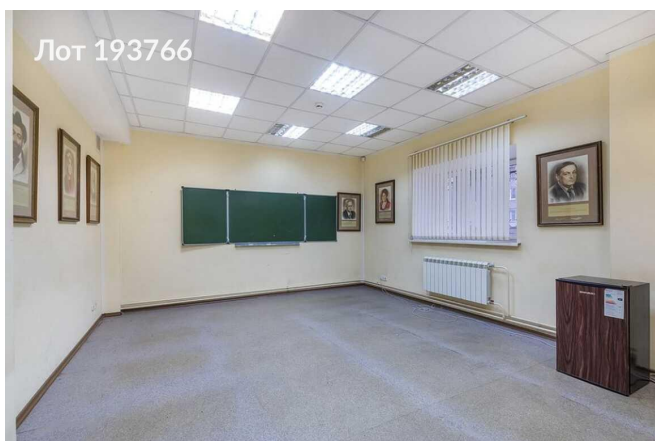

Северо-Восточное
территориальное бюро
технической инвентаризации
города Москвы

**КОПИЯ
ВЕРНА**

Северо-Восточное
территориальное бюро
технической инвентаризации
города Москвы

15.05.17

Масштаб 1:200

Фото 7