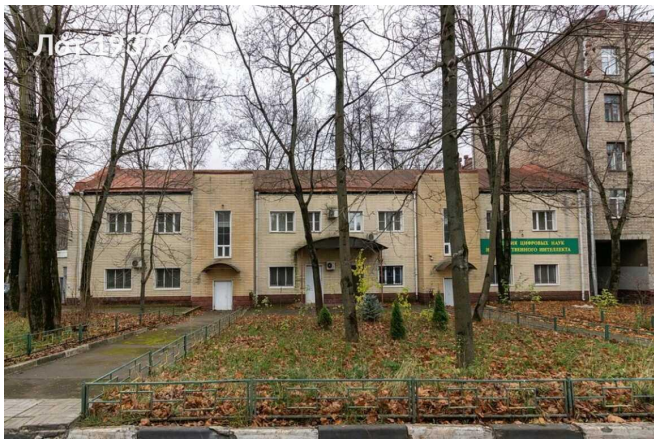

Фотографии объекта