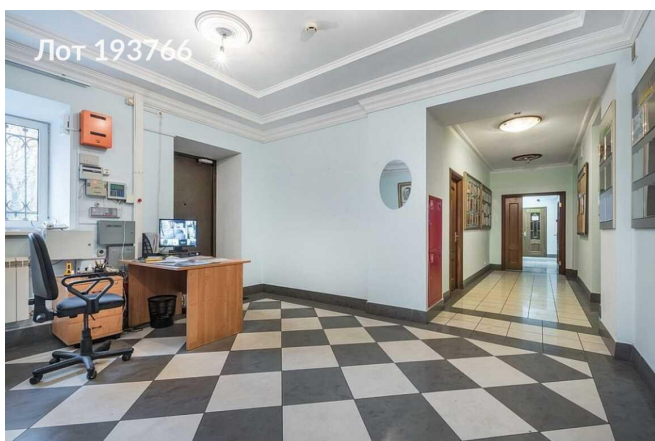

Продается коммерческая недвижимость, Россия, Москва, улица Лётчика Бабушкина, 6с2 — Россия, Москва, улица Лётчика Бабушкина, 6с2

Объявление:	#193766
Заголовок:	Продается коммерческая недвижимость, Россия, Москва, улица Лётчика Бабушкина, 6с2
Тип объекта:	ПСН
Адрес:	Россия, Москва, улица Лётчика Бабушкина, 6с2
Цена:	89 500 000
Описание:	<p>Продаю 2-хэтажное стационарное кирпичное здание, капитальный ремонт выполнен в 2005 году.</p> <p>Пластиковые окна, кондиционеры, пульт охраны, сигнализация, видеонаблюдение. 3 отдельных входа, основной и вспомогательные. Отопление, водоснабжение, водоотведение. Выделенная эл. мощность 118 кВт. Здание расположено в шаговой доступности, 650 метров или 9 минут пешком до ст. Лосиноостровская. 1000 м — придомовой земельный участок Рядом автобусная остановка, универсамы, школы, сквер «Красная дорожка» Схема сделки- ДКП, полная сумма в договоре. УСНО. Дополнительные фото по запросу.</p>
Площадь:	575.2 м
Параметры:	575.2 м этаж 1 этажность 2 Бабушкинская · 13 мин пешком
До метро:	13 мин (пешком)
Этаж:	1 из 2
Тип сделки:	Продажа
Тип недвижимости:	Коммерческая
Возможное назначение:	Гостиница, Медицинский центр, Сервис, Хостел, Школа, Коммерция, Стоматология, Офис, Другое, Арендный бизнес, Готовый бизнес, Детский сад, Зубная поликлиника, Клиентский офис, Клиника, Мини-отель, Пансионат, Представительство, Свободное назначение, Торговля, Торговый комплекс, Услуги, Учебный центр
Путь до метро:	Пешком
Время до метро:	13 мин.
Метро:	Бабушкинская
Этажей:	2
Общая площадь:	575.2 м2
Высота потолков:	3.25 м.
Отопление:	Центральное
Вентиляция:	Приточная
Кондиционирование:	Местное
Год постройки:	1938 г.
Пожаротушение:	Сигнализация
Тип здания:	Административное

Фото 9

Фото 10

Фото 11

Фото 12

Фото 13

Фото 14

Фото 15

Фото 17