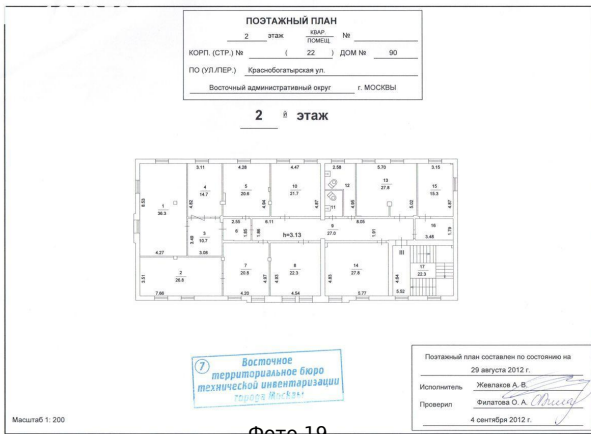

Тип договора: Продажа объекта
Форма налогообложения: УСН
Выбор оператора интернета: Да
Электрическая мощность: 100 кВт

Фотографии объекта

Фото 14

Фото 17

Фото 19

Фото 20

Фото 21

Фото 22