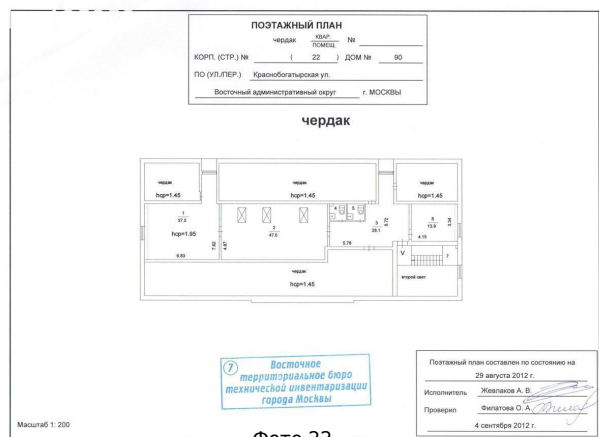

Фото 20

Фото 22