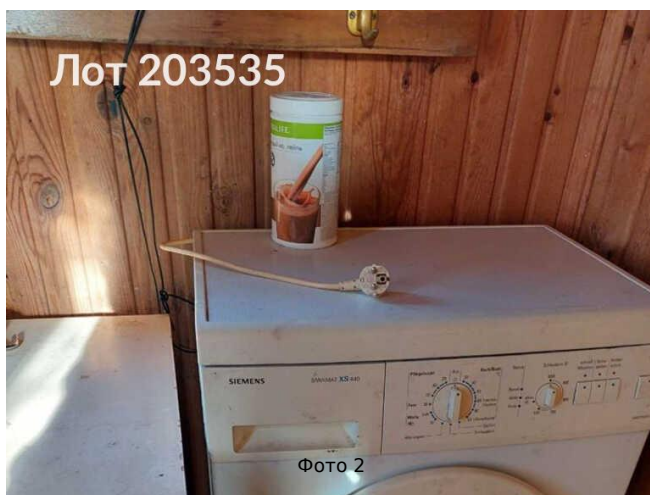

Фотографии объекта