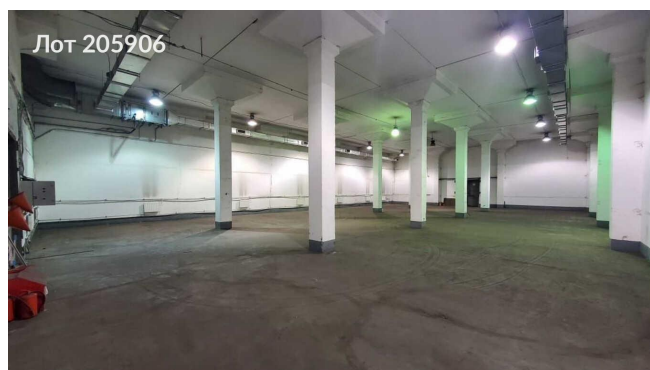

Сдается в аренду коммерческая недвижимость, Россия, Москва, Курьяновская набережная, 6с2 — Россия, Москва, Курьяновская набережная, 6с2

Объявление:	#205906
Заголовок:	Сдается в аренду коммерческая недвижимость, Россия, Москва, Курьяновская набережная, 6с2
Тип объекта:	ПСН
Адрес:	Россия, Москва, Курьяновская набережная, 6с2
Цена:	1 251 000 /мес
Описание:	Сдаем склад/производство в Складском комплексе «Курьяновское». Полы – шлифованный бетон; Лифты на комплекс: 22 шт. г/п – 5 т. ; Возможности по увеличению электрической мощности. Нагрузка на пол - 2, 7 т. на метр; Ворота в камеру -3 х 3; Коммунальные платежи: по счетчику; Дебаркадеры: по периметру здания 9 шт. одновременная погрузка/выгрузка 89 еврофур. Погрузка/разгрузка осуществляется на пандус, далее в склад. Безопасность: кпп, огороженная территория, охрана по периметру, охранная сигнализация в каждой камере (вывод на пульт охраны); Паркинг: наземная автостоянка с возможностью одновременного нахождения 230 еврофур. Провайдеры: Телл, Билайн, есть возможность подключение своего провайдера; Въезд на территорию платный. Режим работы 24/7. Прямой договор
Площадь:	834.0 м
Параметры:	834.0 м этаж 1 этажность 2 Кантемировская · 2 мин транс.
До метро:	2 мин (транспортом)
Этаж:	1 из 2
Тип сделки:	Аренда
Тип недвижимости:	Коммерческая
Возможное назначение:	30, 34, 41, 46, 88, 91, 105, 113, 114, 119, 126
Путь до метро:	На автомобиле
Время до метро:	2 мин.
Метро:	Кантемировская
Этажей:	2
Общая площадь:	834 м2
Предоплата:	1 месяц
Залог:	100 %
Залог тип:	%
Срок аренды:	длительный срок
Высота потолков:	6.5 м.
Отопление:	Центральное
Вентиляция:	Приточная
Кондиционирование:	Нет
Пожаротушение:	Гидрантная

Фотографии объекта

Фото 1

Фото 2

Фото 3

Фото 4

Фото 5