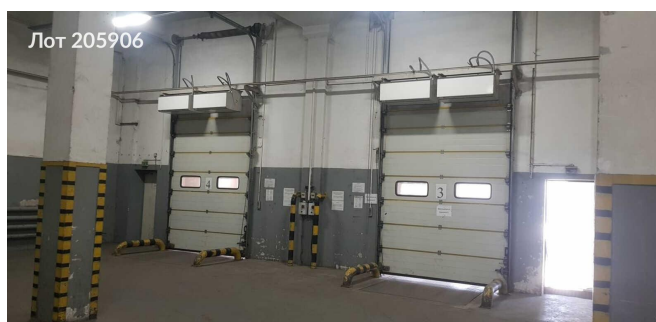

Сдается в аренду коммерческая недвижимость, Россия, Москва, Курьяновская набережная, 6с2 — Россия, Москва, Курьяновская набережная, 6с2

Объявление:	#205906
Заголовок:	Сдается в аренду коммерческая недвижимость, Россия, Москва, Курьяновская набережная, 6с2
Тип объекта:	ПСН
Адрес:	Россия, Москва, Курьяновская набережная, 6с2
Цена:	1 251 000 /мес
Описание:	Сдаем склад/производство в Складском комплексе «Курьяновское». Полы – шлифованный бетон; Лифты на комплекс: 22 шт. г/п – 5 т. ; Возможности по увеличению электрической мощности. Нагрузка на пол - 2, 7 т. на метр; Ворота в камеру -3 х 3; Коммунальные платежи: по счетчику; Дебаркадеры: по периметру здания 9 шт. одновременная погрузка/выгрузка 89 еврофур. Погрузка/разгрузка осуществляется на пандус, далее в склад. Безопасность: кпп, огороженная территория, охрана по периметру, охранная сигнализация в каждой камере (вывод на пульт охраны); Паркинг: наземная автостоянка с возможностью одновременного нахождения 230 еврофур. Провайдеры: Телл, Билайн, есть возможность подключение своего провайдера; Въезд на территорию платный. Режим работы 24/7. Прямой договор
Площадь:	834.0 м
Параметры:	834.0 м этаж 1 этажность 2 Кантемировская · 2 мин транс.
До метро:	2 мин (транспортом)
Этаж:	1 из 2
Тип сделки:	Аренда
Тип недвижимости:	Коммерческая
Возможное назначение:	30, 34, 41, 46, 88, 91, 105, 113, 114, 119, 126
Путь до метро:	На автомобиле
Время до метро:	2 мин.
Метро:	Кантемировская
Этажей:	2
Общая площадь:	834 м2
Предоплата:	1 месяц
Залог:	100 %
Залог тип:	%
Срок аренды:	длительный срок
Высота потолков:	6.5 м.
Отопление:	Центральное
Вентиляция:	Приточная
Кондиционирование:	Нет
Пожаротушение:	Гидрантная

Фотографии объекта

Фото 1

Фото 2

Фото 3

Фото 4

Фото 5