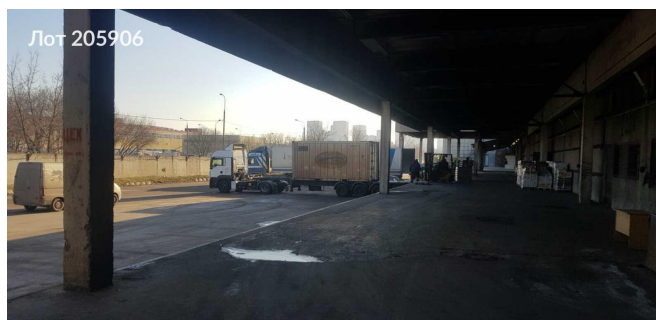

Сдается в аренду коммерческая недвижимость, Россия, Москва, Курьяновская набережная, 6с2 — Россия, Москва, Курьяновская набережная, 6с2

Объявление:	#205906
Заголовок:	Сдается в аренду коммерческая недвижимость, Россия, Москва, Курьяновская набережная, 6с2
Тип объекта:	ПСН
Адрес:	Россия, Москва, Курьяновская набережная, 6с2
Цена:	1 251 000 /мес
Описание:	Сдаем склад/производство в Складском комплексе «Курьяновское». Полы – шлифованный бетон; Лифты на комплекс: 22 шт. г/п – 5 т. ; Возможности по увеличению электрической мощности. Нагрузка на пол - 2, 7 т. на метр; Ворота в камеру -3 х 3; Коммунальные платежи: по счетчику; Дебаркадеры: по периметру здания 9 шт. одновременная погрузка/выгрузка 89 еврофур. Погрузка/разгрузка осуществляется на пандус, далее в склад. Безопасность: кпп, огороженная территория, охрана по периметру, охранная сигнализация в каждой камере (вывод на пульт охраны); Паркинг: наземная автостоянка с возможностью одновременного нахождения 230 еврофур. Провайдеры: Телл, Билайн, есть возможность подключение своего провайдера; Въезд на территорию платный. Режим работы 24/7. Прямой договор
Площадь:	834.0 м
Параметры:	834.0 м этаж 1 этажность 2 Кантемировская · 2 мин транс.
До метро:	2 мин (транспортом)
Этаж:	1 из 2
Тип сделки:	Аренда
Тип недвижимости:	Коммерческая
Возможное назначение:	30, 34, 41, 46, 88, 91, 105, 113, 114, 119, 126
Путь до метро:	На автомобиле
Время до метро:	2 мин.
Метро:	Кантемировская
Этажей:	2
Общая площадь:	834 м2
Предоплата:	1 месяц
Залог:	100 %
Залог тип:	%
Срок аренды:	длительный срок
Высота потолков:	6.5 м.
Отопление:	Центральное
Вентиляция:	Приточная
Кондиционирование:	Нет
Пожаротушение:	Гидрантная

Фотографии объекта

Фото 1

Фото 2

Фото 3

Фото 4

Фото 5