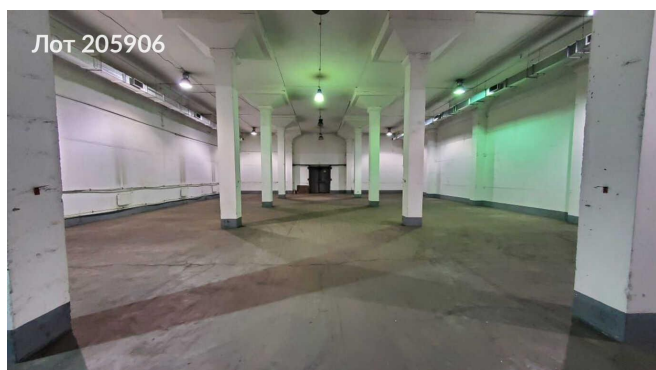

Сдается в аренду коммерческая недвижимость, Россия, Москва, Курьяновская набережная, 6с2 — Россия, Москва, Курьяновская набережная, 6с2

Объявление:	#205906
Заголовок:	Сдается в аренду коммерческая недвижимость, Россия, Москва, Курьяновская набережная, 6с2
Тип объекта:	ПСН
Адрес:	Россия, Москва, Курьяновская набережная, 6с2
Цена:	1 251 000 /мес
Описание:	Сдаем склад/производство в Складском комплексе «Курьяновское». Полы – шлифованный бетон; Лифты на комплекс: 22 шт. г/п – 5 т. ; Возможности по увеличению электрической мощности. Нагрузка на пол - 2, 7 т. на метр; Ворота в камеру -3 х 3; Коммунальные платежи: по счетчику; Дебаркадеры: по периметру здания 9 шт. одновременная погрузка/выгрузка 89 еврофур. Погрузка/разгрузка осуществляется на пандус, далее в склад. Безопасность: кпп, огороженная территория, охрана по периметру, охранная сигнализация в каждой камере (вывод на пульт охраны); Паркинг: наземная автостоянка с возможностью одновременного нахождения 230 еврофур. Провайдеры: Телл, Билайн, есть возможность подключение своего провайдера; Въезд на территорию платный. Режим работы 24/7. Прямой договор
Площадь:	834.0 м
Параметры:	834.0 м этаж 1 этажность 2 Кантемировская · 2 мин транс.
До метро:	2 мин (транспортом)
Этаж:	1 из 2
Тип сделки:	Аренда
Тип недвижимости:	Коммерческая
Возможное назначение:	30, 34, 41, 46, 88, 91, 105, 113, 114, 119, 126
Путь до метро:	На автомобиле
Время до метро:	2 мин.
Метро:	Кантемировская
Этажей:	2
Общая площадь:	834 м2
Предоплата:	1 месяц
Залог:	100 %
Залог тип:	%
Срок аренды:	длительный срок
Высота потолков:	6.5 м.
Отопление:	Центральное
Вентиляция:	Приточная
Кондиционирование:	Нет
Пожаротушение:	Гидрантная

Фотографии объекта

Фото 1

Фото 2

Фото 3

Фото 4

Фото 5