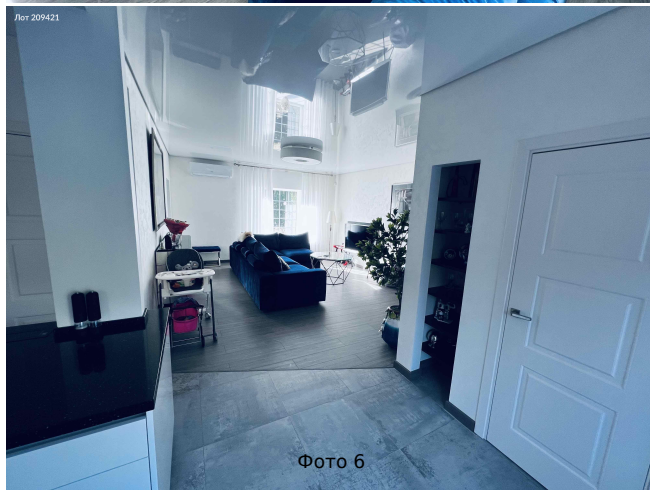

Фотографии объекта