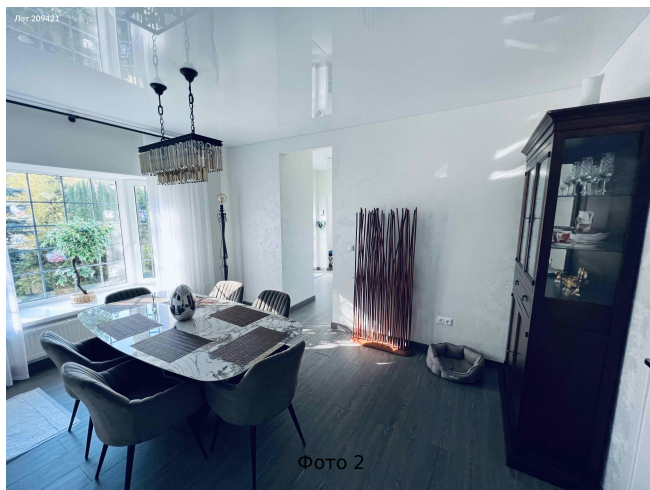

Фотографии объекта