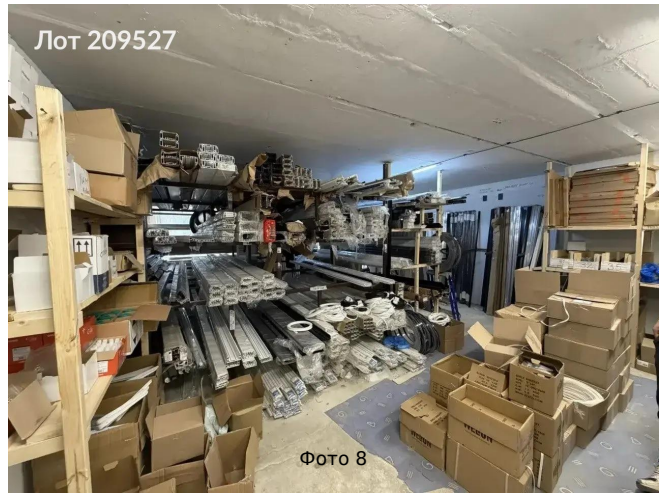

# Сдается в аренду коммерческая недвижимость, Россия, Москва, Варшавское шоссе, 145к7 — Россия, Москва, Варшавское шоссе, 145к7

Объявление:	#209527
Заголовок:	Сдается в аренду коммерческая недвижимость, Россия, Москва, Варшавское шоссе, 145к7
Тип объекта:	ПСН
Адрес:	Россия, Москва, Варшавское шоссе, 145к7
Цена:	280 000 /мес
Описание:	<p>Сдаётся в аренду помещение свободного назначения, расположенное на Варшавском шоссе 145к7. Общая площадь помещения 182 кв. м, высота потолков 2,55 кв. м, 1 вход, коммуникации центральные (произведена реконструкция с заменой всех коммуникаций ), ГВС, ХВС, электрическая мощность 20 кВт (увеличение по согласованию). Ремонт за выездом арендатора. Обоснованные каникулы предоставляются. Прямая аренда, долгосрочный договор аренды, упрощенная система налогообложения, каникулы по согласованию. Возможно размещение любого вида деятельности в рамках разрешенного использования: ПВЗ, алкомаркет, детский центр, фото студия и другие.</p> <p>Звоните оперативная информация и организация показа.</p>
Площадь:	182.0 м
Параметры:	182.0 м этаж 1 этажность 12 Аннино · 6 мин пешком
До метро:	6 мин (пешком)
Этаж:	1 из 12
Тип сделки:	Аренда
Тип недвижимости:	Коммерческая
Возможное назначение:	Аггау
Путь до метро:	Пешком
Время до метро:	6 мин.
Метро:	Аннино
Этажей:	12
Общая площадь:	182 м2
Предоплата:	1 месяц
Залог:	100 %
Залог тип:	%
Срок аренды:	длительный срок
Высота потолков:	2.55 м.
Отопление:	Центральное
Вентиляция:	Естественная
Кондиционирование:	Местное
Название объекта:	ПСН
Год постройки:	1971 г.

# Фотографии объекта

ФОТО 9