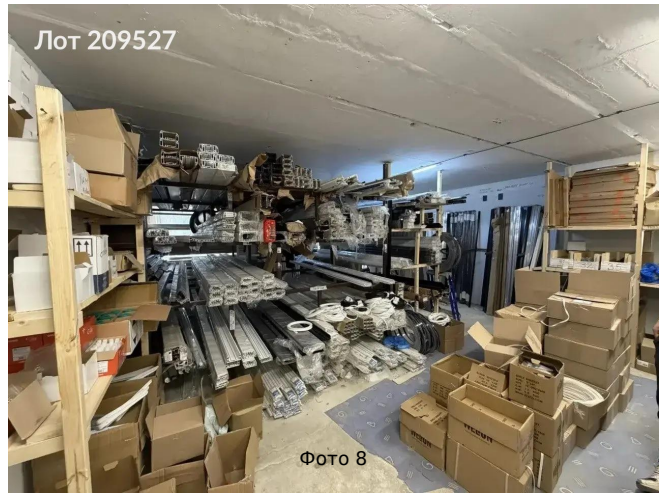

# Сдается в аренду коммерческая недвижимость, Россия, Москва, Варшавское шоссе, 145к7 — Россия, Москва, Варшавское шоссе, 145к7

Объявление:	#209527
Заголовок:	Сдается в аренду коммерческая недвижимость, Россия, Москва, Варшавское шоссе, 145к7
Тип объекта:	ПСН
Адрес:	Россия, Москва, Варшавское шоссе, 145к7
Цена:	260 000 /мес
Описание:	<p>Сдаётся в аренду помещение свободного назначения, расположенное на Варшавском шоссе 145к7. Общая площадь помещения 182 кв. м, высота потолков 2,55 кв. м, 1 вход, коммуникации центральные (произведена реконструкция с заменой всех коммуникаций ), ГВС, ХВС, электрическая мощность 20 кВт (увеличение по согласованию). Ремонт за выездом арендатора. Обоснованные каникулы предоставляются. Прямая аренда, долгосрочный договор аренды, упрощенная система налогообложения, каникулы по согласованию. Возможно размещение любого вида деятельности в рамках разрешенного использования: ПВЗ, алкомаркет, детский центр, фото студия и другие.</p> <p>Звоните оперативная информация и организация показа.</p>
Площадь:	182.0 м
Параметры:	182.0 м этаж 1 этажность 12 Аннино · 6 мин пешком
До метро:	6 мин (пешком)
Этаж:	1 из 12
Тип сделки:	Аренда
Тип недвижимости:	Коммерческая
Возможное назначение:	Бизнес, Офис, Склад, Производство, Свободное назначение, Парикмахерская, Сервис, Фотостудия, Стоматология, Детский клуб, Зоомагазин, Интернет магазин, Йога, Массажный салон, Спортивный зал, Студия танцев, Швейный цех
Путь до метро:	Пешком
Время до метро:	6 мин.
Метро:	Аннино
Этажей:	12
Общая площадь:	182 м2
Предоплата:	1 месяц
Залог:	100 %
Залог тип:	%
Срок аренды:	длительный срок
Высота потолков:	2.55 м.
Отопление:	Центральное
Вентиляция:	Естественная

# Фотографии объекта

ФОТО 9