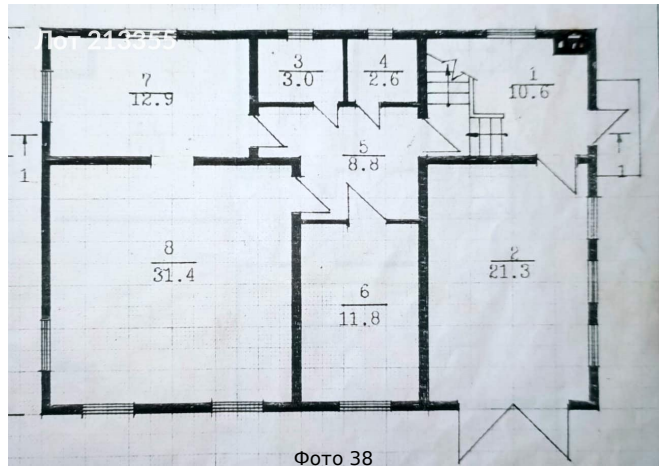

Дом, площадью 220 кв. м. построен из бруса, утеплен и обложен кирпичом.

Коммуникации:

- Магистральный газ;
- Электричество 15 КВт 3 фазы;
- Вода питьевая - колодец 11 колец;
- Канализация - септик.

На ровном, сухом участке 19 соток расположена дровяная баня с бассейном и комнатой отдыха, отапливается от газового котла.

Фото 32

Фото 33

Фото 34

Фото 35

Фото 36

Фото 37

Фото 38

Фото 39