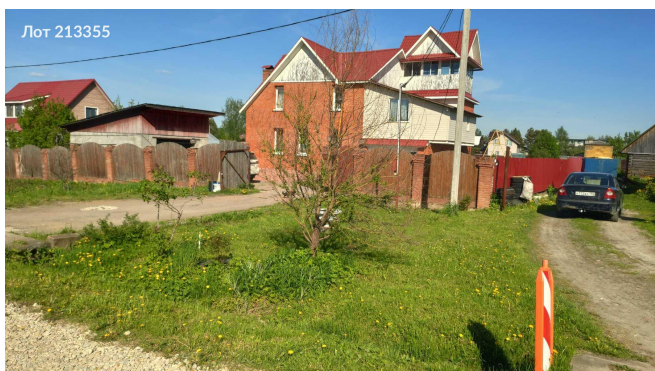

Продается дом, Россия, Московская область, городской округ Клин, деревня Малеевка, улица Евдокимова, 14 — Россия, Московская область, городской округ Клин, деревня Малеевка, улица Евдокимова, 14

Объявление:	#213355
Заголовок:	Продается дом, Россия, Московская область, городской округ Клин, деревня Малеевка, улица Евдокимова, 14
Тип объекта:	дом
Адрес:	Россия, Московская область, городской округ Клин, деревня Малеевка, улица Евдокимова, 14
Цена:	10 400 000
Описание:	Продается капитальный дом с баней и большим участком!

Прекрасный вариант для постоянного комфортного проживания за городом, или полноценная дача с баней и большим участком! Оперативный показ. Без обременений. Подходит для ипотеки. Звоните!

Площадь:	220.0 м
Параметры:	220.0 м этажность 2 Зеленоград — Крюково · 42 мин транс. 60.0 км МКАД
До метро:	42 мин (транспортом)
До МКАД:	60.0 км
Участок:	19.3 сот.
Тип сделки:	Продажа
Тип недвижимости:	Загородная
Подтип:	дом
Возможность постоянного проживания:	да
Путь до метро:	На автомобиле
Время до метро:	42 мин.
Метро:	Зеленоград — Крюково
Этажей:	2

Фотографии объекта

Фото 1

Фото 2

Фото 3

Фото 4

Фото 5

Фото 6

Лот 213355