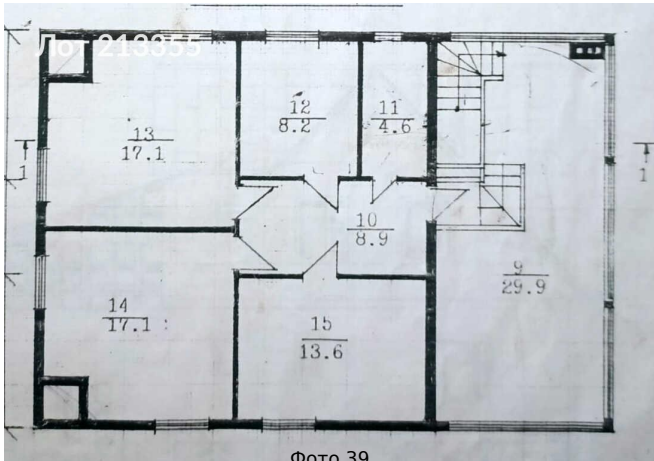

Дом, площадью 220 кв. м. построен из бруса, утеплен и обложен кирпичом.

Коммуникации:

- Магистральный газ;
- Электричество 15 КВт 3 фазы;
- Вода питьевая - колодец 11 колец;
- Канализация - септик.

На ровном, сухом участке 19 соток расположена дровяная баня с бассейном и комнатой отдыха, отапливается от газового котла.

Общая площадь:	220 м2
Отопление:	2
Сан. узел:	В доме
Баня:	Да
Гараж:	Да
Ремонт:	Косметический
Электричество:	Да
Канализация:	Да
Водоснабжение:	Да
Газ:	Да
Тип дома:	Кирпичный
Ипотека:	Да
Бассейн:	Да
категория земли:	земли поселений
Шоссе:	263
Расстояние до МКАД:	60 км.
Площадь участка:	19.3 сот.
Количество спален:	4

Фото 32

Фото 33

Фото 34

Фото 35

Фото 36

Фото 37

Фото 38

Фото 39