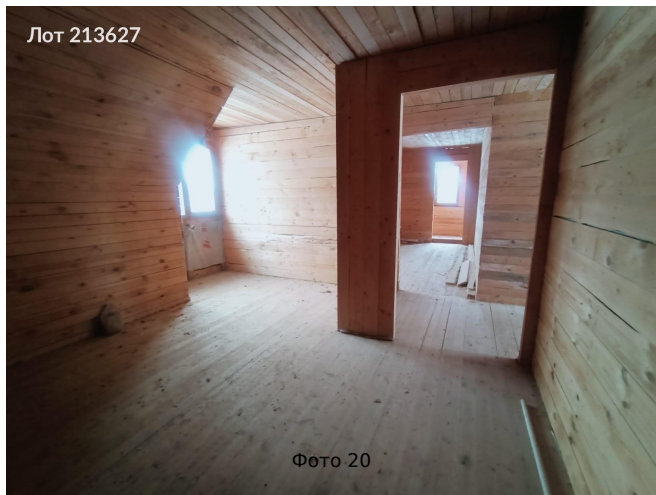

Лот 213627

Лот 213627