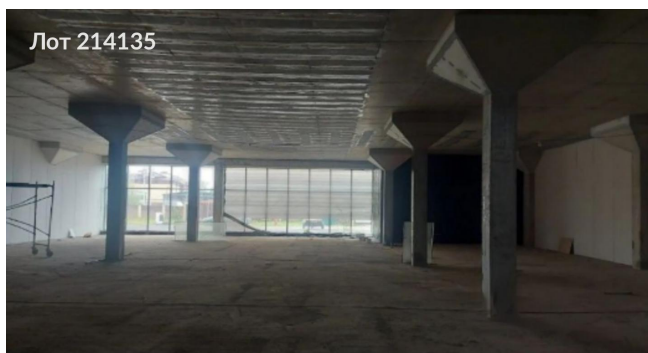

Фото 4

Фото 6