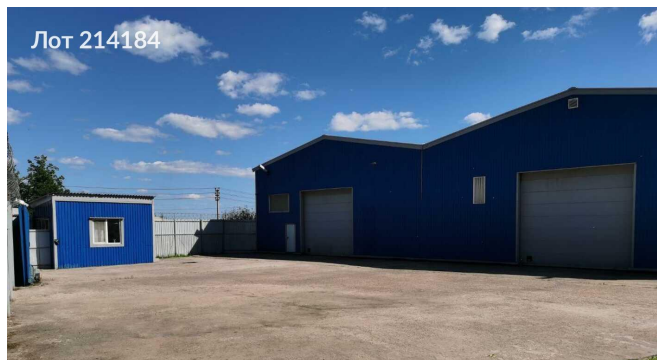

Сдается в аренду коммерческая недвижимость, Россия, Московская область, городской округ Серпухов, посёлок Пролетарский, Центральная улица, 32 — Россия, Московская область, городской округ Серпухов, посёлок Пролетарский, Центральная улица, 32

Объявление:	#214184
Заголовок:	Сдается в аренду коммерческая недвижимость, Россия, Московская область, городской округ Серпухов, посёлок Пролетарский, Центральная улица, 32
Тип объекта:	ПСН
Адрес:	Россия, Московская область, городской округ Серпухов, посёлок Пролетарский, Центральная улица, 32
Цена:	1 400 000 /мес
Описание:	Сдаётся в аренду отапливаемое производственное помещение 2000 м2. Технические характеристики: высота потолка 7,5 м, бетонный пол с антипылевым покрытием, электрическая мощность 200 кВт, кран-балка грузоподъемностью 2 т. Помещения отапливаемое (газгольдер). Отдельно бытовые помещения с инженерными коммуникациями. Территория огорожена и охраняется, режим работы 24/7. Удобная территория для разгрузки больших автомобилей. Звоните, оперативная информация и организация показа. Оперативно направим план объекта.
Площадь:	2 000.0 м
Параметры:	2 000.0 м этаж 1 этажность 1 Подольск · 46 мин транс.
До метро:	46 мин (транспортом)
Этаж:	1 из 1
Тип сделки:	Аренда
Тип недвижимости:	Коммерческая
Возможное назначение:	40, 46, 79, 88, 91, 105, 106, 114, 119
Путь до метро:	На автомобиле
Время до метро:	46 мин.
Метро:	Подольск
Этажей:	1
Общая площадь:	2000 м2
Предоплата:	1 месяц
Залог:	100 %
Залог тип:	%
Срок аренды:	длительный срок
Высота потолков:	7.5 м.
Отопление:	Автономное
Вентиляция:	Приточная
Кондиционирование:	Местное
Пожаротушение:	Сигнализация
Тип здания:	Административное

Фотографии объекта

Фото 1

Фото 2

Фото 3

Фото 4

Фото 5

Фото 6