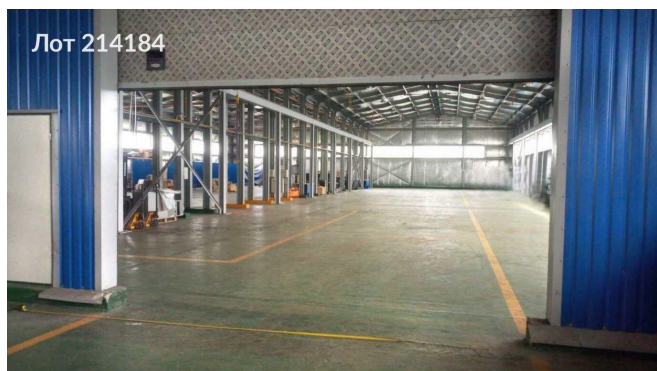

Объявление:	#214184
Заголовок:	Сдается в аренду коммерческая недвижимость, Россия, Московская область, городской округ Серпухов, посёлок Пролетарский, Центральная улица, 32
Тип объекта:	ПСН
Адрес:	Россия, Московская область, городской округ Серпухов, посёлок Пролетарский, Центральная улица, 32
Цена:	1 400 000 /мес
Описание:	Сдаётся в аренду отапливаемое производственное помещение 2000 м2. Технические характеристики: высота потолка 7,5 м, бетонный пол с антипылевым покрытием, электрическая мощность 200 кВт, кран-балка грузоподъемностью 2 т. Помещения отапливаемое (газгольдер). Отдельно бытовые помещения с инженерными коммуникациями. Территория огорожена и охраняется, режим работы 24/7. Удобная территория для разгрузки больших автомобилей. Звоните, оперативная информация и организация показа. Оперативно направим план объекта.
Площадь:	2 000.0 м
Параметры:	2 000.0 м этаж 1 этажность 1 Подольск · 46 мин транс.
До метро:	46 мин (транспортом)
Этаж:	1 из 1
Тип сделки:	Аренда
Тип недвижимости:	Коммерческая
Возможное назначение:	40, 46, 79, 88, 91, 105, 106, 114, 119
Путь до метро:	На автомобиле
Время до метро:	46 мин.
Метро:	Подольск
Этажей:	1
Общая площадь:	2000 м2
Предоплата:	1 месяц
Залог:	100 %
Залог тип:	%
Срок аренды:	длительный срок
Высота потолков:	7.5 м.
Отопление:	Автономное
Вентиляция:	Приточная
Кондиционирование:	Местное
Пожаротушение:	Сигнализация
Тип здания:	Административное

Фотографии объекта

Фото 1

Фото 2

Фото 3

Фото 4

Фото 5

Фото 6