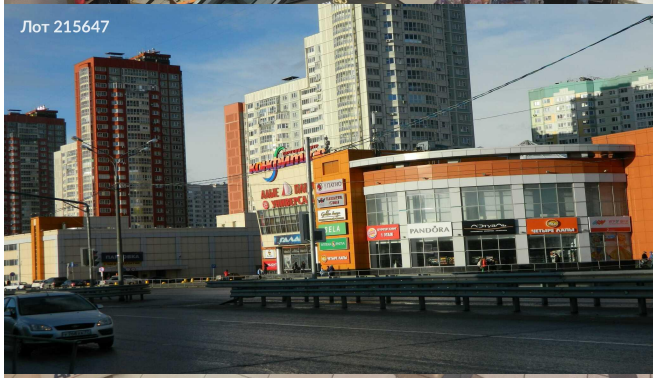

Фото 3

Фото 5