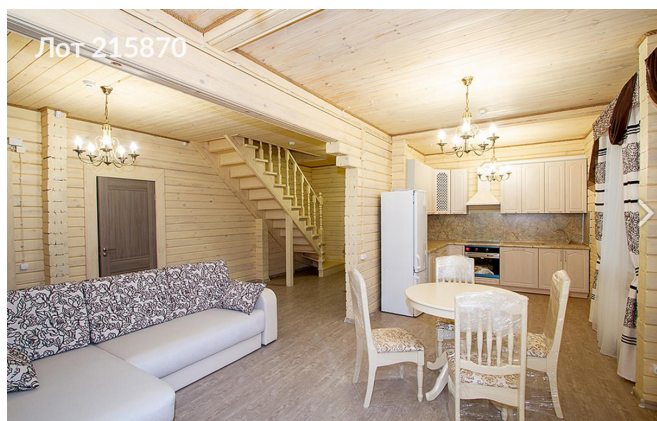

Фотографии объекта

Фото 3