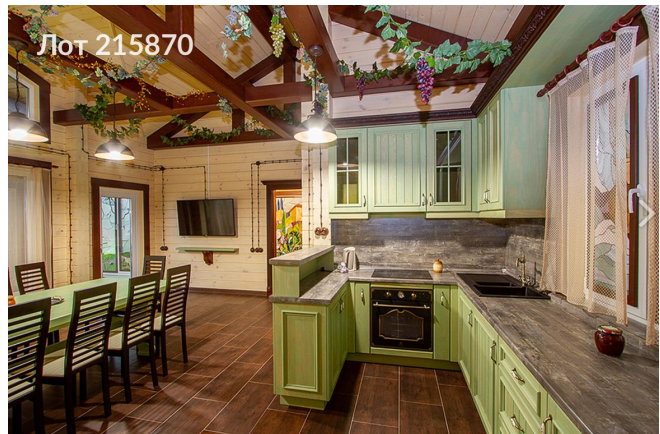

Фото 20

Лот 215870