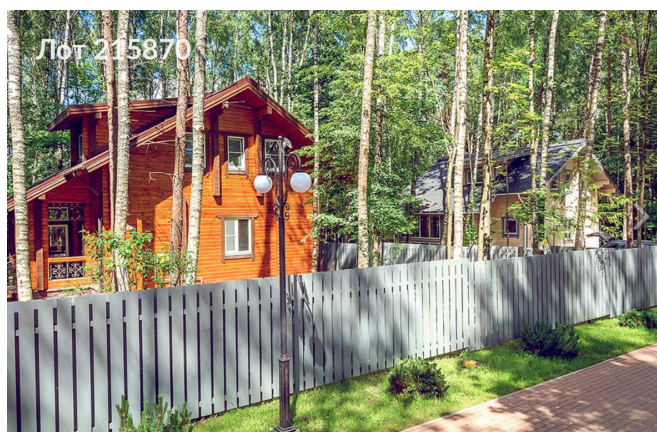

Фотографии объекта