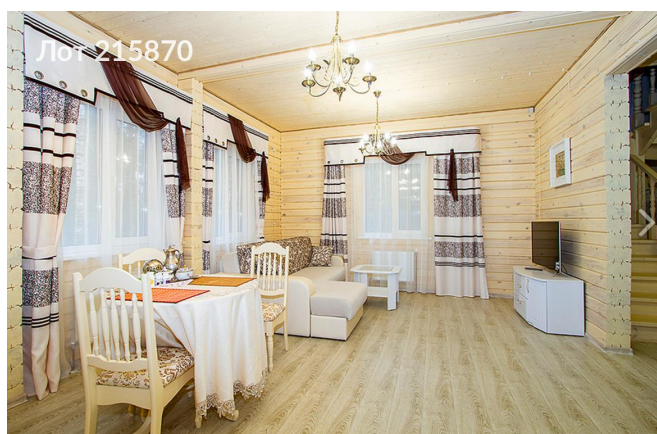

Фотографии объекта

Фото 1