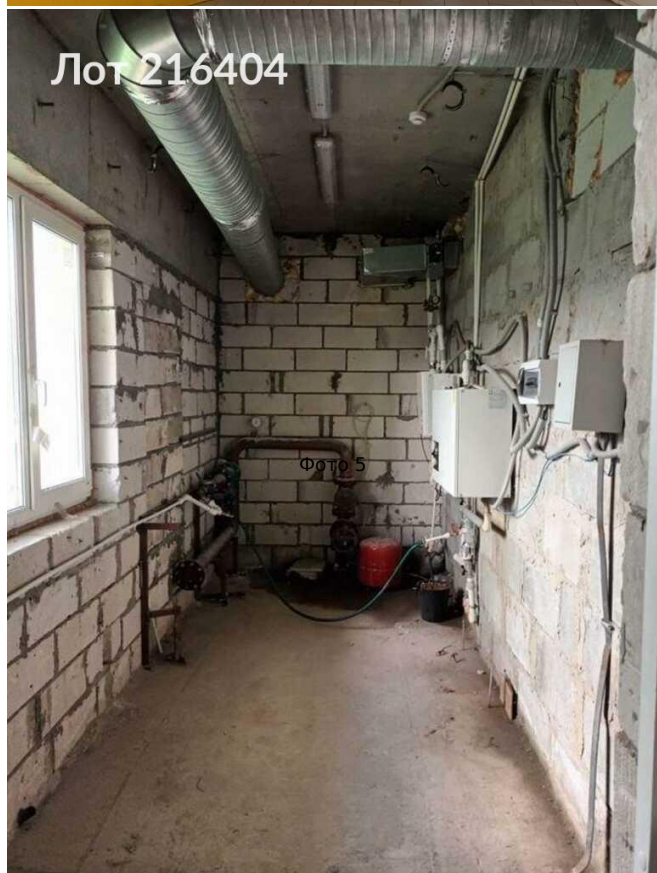

Объявление:	#216404
Заголовок:	Продается коммерческая недвижимость, Россия, Московская область, городской округ Мытищи, деревня Шолохово, Дмитровское шоссе, 2Ас5
Тип объекта:	Здание
Адрес:	Россия, Московская область, городской округ Мытищи, деревня Шолохово, Дмитровское шоссе, 2Ас5
Цена:	80 000 000
Описание:	Продается отдельно стоящее здание общей площадью 542,9 м.2., расположенное по адресу Московская область, городской округ Мытищи, деревня Шолохово, Дмитровское шоссе, 2Ас5, на первой линии Дмитровского шоссе. Коммуникации автономные, водоснабжение скважина, септик, электрическая мощность 100 кВт. Здание расположено на земельном участке площадью 16 соток (в собственности), назначение- нежилое под размещение розничной торговли. Ремонт за выездом арендатора (пол плитка, потолок армстронг, стены под покраску. Субъект права: ЮЛ, договор купли продажи, обременений и ограничений нет. ЗВОНИТЕ. ОПЕРАТИВНАЯ ИНФОРМАЦИЯ И ОРГАНИЗАЦИЯ ПОКАЗА.
Площадь:	543.9 м
Параметры:	543.9 м этажность 2 Лобня · 7 мин транс.
До метро:	7 мин (транспортом)
Участок:	16.0 сот.
Тип сделки:	Продажа
Тип недвижимости:	Коммерческая
Путь до метро:	На автомобиле
Время до метро:	7 мин.
Метро:	Лобня
Этажей:	2
Состояние:	Типовой ремонт
Общая площадь:	543.9 м2
Высота потолков:	3 м.
Отопление:	Автономное
Вентиляция:	Приточная
Кондиционирование:	Местное
Тип парковки:	Наземная
Название объекта:	ЗДАНИЕ
Год постройки:	1996 г.
Пожаротушение:	Гидрантная

# Фотографии объекта

Лот 216404

Фото 7