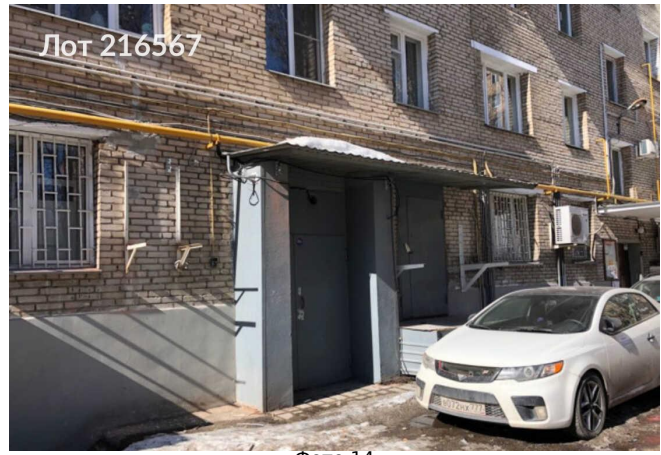

# Сдается в аренду коммерческая недвижимость, Россия, Москва, Ленинградское шоссе, 100 — Россия, Москва, Ленинградское шоссе, 100

Объявление:	#216567
Заголовок:	Сдается в аренду коммерческая недвижимость, Россия, Москва, Ленинградское шоссе, 100
Тип объекта:	ПСН
Адрес:	Россия, Москва, Ленинградское шоссе, 100
Цена:	345 000 /мес
Описание:	Прямая аренда от Собственника! Без комиссии для арендатора. Сдаю помещение свободного назначения. Отдельный вход, общий тамбур на 2 помещения. Зона разгрузки/погрузки во дворе. Парковка по периметру здания и прилегающих территорий. По вопросам обращайтесь по телефону.
Площадь:	100.0 м
Параметры:	100.0 м этаж 1 этажность 9 Речной вокзал · 6 мин пешком
До метро:	6 мин (пешком)
Этаж:	1 из 9
Тип сделки:	Аренда
Тип недвижимости:	Коммерческая
Возможное назначение:	Бизнес, Торговля, Склад, Производство, Свободное назначение, Гараж / парковка, Мастерская, Парикмахерская, Продукты, Фрукты, Цветы, Офис, Шоурум, Автозапчасти, Детский магазин, Зоомагазин, Интернет магазин, Клиентский офис, Кофейня, Маникюр, Мебель, Оптика, Пункт выдачи, Стрит ритейл, Стройматериалы, Суши, Торговая площадь, Химчистка, Ювелирный
Путь до метро:	Пешком
Время до метро:	6 мин.
Метро:	Речной вокзал
Этажей:	9
Общая площадь:	100 м2
Предоплата:	1 месяц
Залог:	100 %
Залог тип:	%
Срок аренды:	длительный срок
Высота потолков:	5.2 м.
Отопление:	Центральное
Вентиляция:	Приточная
Кондиционирование:	Центральное
Пожаротушение:	Сигнализация
Тип здания:	Жилой дом
Помещение занято:	Нет
Минимальный срок аренды:	11
Вход:	Отдельный с улицы

## Фотографии объекта

Фото 15