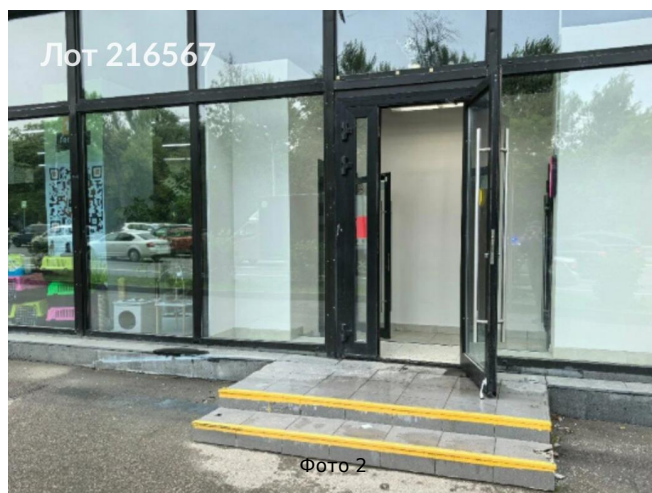

# Сдается в аренду коммерческая недвижимость, Россия, Москва, Ленинградское шоссе, 100 — Россия, Москва, Ленинградское шоссе, 100

Объявление:	#216567
Заголовок:	Сдается в аренду коммерческая недвижимость, Россия, Москва, Ленинградское шоссе, 100
Тип объекта:	ПСН
Адрес:	Россия, Москва, Ленинградское шоссе, 100
Цена:	345 000 /мес
Описание:	Прямая аренда от Собственника! Без комиссии для арендатора. Сдаю помещение свободного назначения. Отдельный вход, общий тамбур на 2 помещения. Зона разгрузки/погрузки во дворе. Парковка по периметру здания и прилегающих территорий. По вопросам обращайтесь по телефону.
Площадь:	100.0 м
Параметры:	100.0 м этаж 1 этажность 9 Речной вокзал · 6 мин пешком
До метро:	6 мин (пешком)
Этаж:	1 из 9
Тип сделки:	Аренда
Тип недвижимости:	Коммерческая
Возможное назначение:	Аггау
Путь до метро:	Пешком
Время до метро:	6 мин.
Метро:	Речной вокзал
Этажей:	9
Общая площадь:	100 м2
Предоплата:	1 месяц
Залог:	100 %
Залог тип:	%
Срок аренды:	длительный срок
Высота потолков:	5.2 м.
Отопление:	Центральное
Вентиляция:	Приточная
Кондиционирование:	Центральное
Пожаротушение:	Сигнализация
Тип здания:	Жилой дом
Минимальный срок аренды:	11
Вход:	Отдельный с улицы
Тип договора:	Прямая аренда
Период оплаты:	месяц
Форма налогообложения:	УСН
Коммунальные платежи:	Нет
Электрическая мощность:	15 кВт

# Фотографии объекта

Фото 14