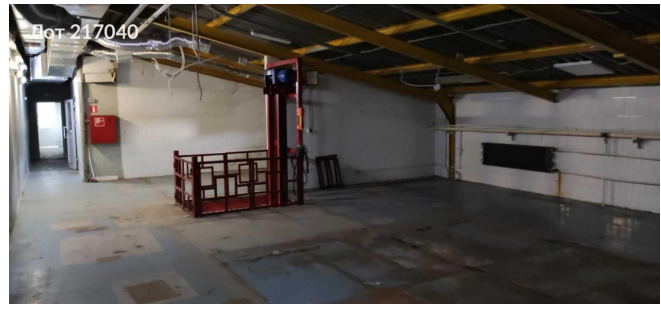

Сдается в аренду коммерческая недвижимость, Россия, Москва, улица Талалихина, 41с3 — Россия, Москва, улица Талалихина, 41с3

Объявление:	#217040
Заголовок:	Сдается в аренду коммерческая недвижимость, Россия, Москва, улица Талалихина, 41с3
Тип объекта:	ПСН
Адрес:	Россия, Москва, улица Талалихина, 41с3
Цена:	1 486 250 /мес
Описание:	<p>Предлагаем в аренду помещение свободного назначения площадью 1230 кв.м по адресу: Москва, улица Талалихина, 41с3. Объект расположен на первом и втором этажах административного здания с отдельным входом с улицы. Открытая планировка и высокая (от 3,5 до 7 метров) потолков обеспечивают гибкость в организации пространства. В здании установлен грузовой подъемник на 400 кг, электрическая мощность до 5 мВт, а также предусмотрены мокрые точки и туалетные комнаты. Помещение удобно расположено в пешей доступности от станции метро «Волгоградский проспект», что делает его привлекательным для притяжения клиентов. В окрестностях располагаются различные торговые и развлекательные заведения, что создает комфортную атмосферу для ведения бизнеса. Для удобства имеется наземная парковка, что упрощает доступ как для сотрудников, так и для посетителей. Срок аренды — длительный, что позволяет планировать работу на длительный период и развивать бизнес в стабильной обстановке.</p>
Площадь:	1 230.0 м
Параметры:	1 230.0 м этаж 1 этажность 2 Волгоградский проспект · 5 мин пешком
До метро:	5 мин (пешком)
Этаж:	1 из 2
Тип сделки:	Аренда
Тип недвижимости:	Коммерческая
Возможное назначение:	11, 17, 19, 31, 34, 41, 43, 51, 67, 87, 88, 93, 105, 113, 114, 141
Путь до метро:	Пешком
Время до метро:	5 мин.
Метро:	Волгоградский проспект
Этажей:	2
Общая площадь:	1230 м2
Предоплата:	1 месяц
Залог тип:	%
Срок аренды:	длительный срок
Вентиляция:	Приточная
Кондиционирование:	Местное
Название объекта:	Талалихина, 41с3

Фото 7

Фото 8

Фото 9

Фото 10

Фото 11