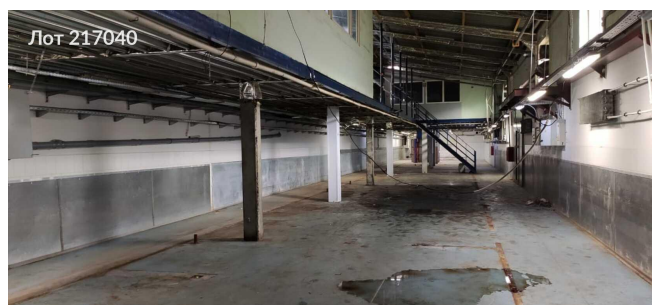

Фотографии объекта