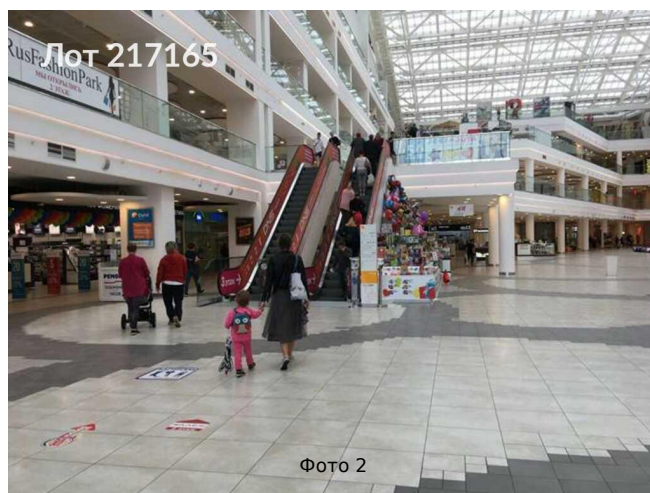

Фотографии объекта