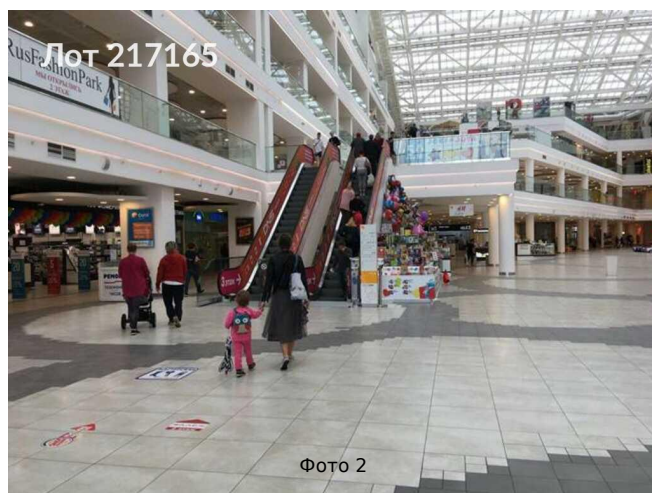

Фотографии объекта