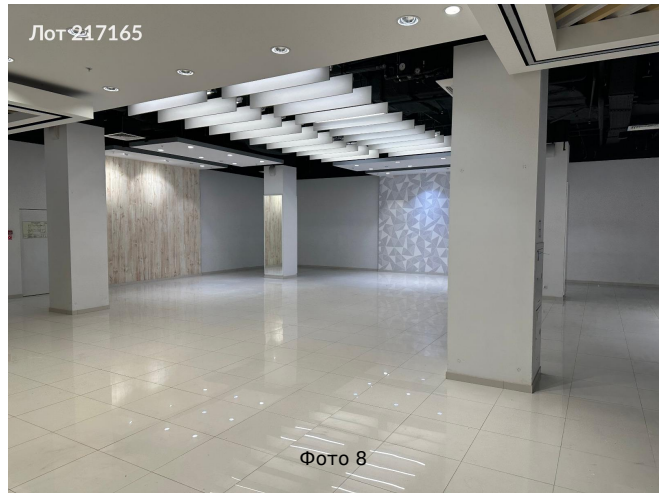

Лот 217165

Лот 217165

Лот 217165

Лот 217165

Лот 217165

Лот 217165