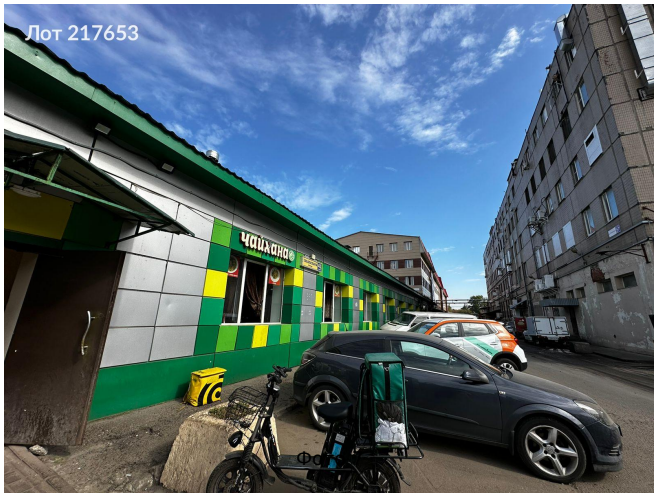

Сдается в аренду коммерческая недвижимость, Россия, Москва, улица Талалихина, 41с4 — Россия, Москва, улица Талалихина, 41с4

| | |
|-----------------------|---|
| Объявление: | #217653 |
| Заголовок: | Сдается в аренду коммерческая недвижимость, Россия, Москва, улица Талалихина, 41с4 |
| Тип объекта: | ПСН |
| Адрес: | Россия, Москва, улица Талалихина, 41с4 |
| Цена: | 540 000 /мес |
| Описание: | Предлагаю в аренду часть здания площадью 450 м2 (возможно деление площади), здание расположено на улице Талалихина, 41с4. Вид разрешенного использования - производственно-складское. Помещение занимает первый и второй этажи. Несколько отдельных входных групп. Выделенная электрическая мощность- 500 кВт, увеличение возможно. Высота потолка от 2,8 до 4 метров. Шаг колонн 7х7. На данный момент планировка кабинетная из легковозводимых конструкций. Холодная вода и канализация центральные, отопление и горячая вода от Индивидуального Теплового Пункта. Рядом расположены станции метро Пролетарская, Волгоградский проспект и Угрешская, что делает доступ к объекту еще более удобным. Презентация по запросу. |
| Площадь: | 450.0 м |
| Параметры: | 450.0 м этаж 2 этажность 2 Волгоградский проспект · 13 мин пешком |
| До метро: | 13 мин (пешком) |
| Этаж: | 2 из 2 |
| Тип сделки: | Аренда |
| Тип недвижимости: | Коммерческая |
| Возможное назначение: | Аггау |
| Путь до метро: | Пешком |
| Время до метро: | 13 мин. |
| Метро: | Волгоградский проспект |
| Этажей: | 2 |
| Общая площадь: | 450 м2 |
| Предоплата: | 1 месяц |
| Залог: | 100 % |
| Залог тип: | % |
| Срок аренды: | длительный срок |
| Высота потолков: | 2.8 м. |
| Отопление: | Центральное |
| Вентиляция: | Приточная |
| Кондиционирование: | Местное |
| Пожаротушение: | Сигнализация |
| Тип здания: | Административное |

Фотографии объекта

Фото 8

Фото 9

Фото 10

Фото 11

Фото 12