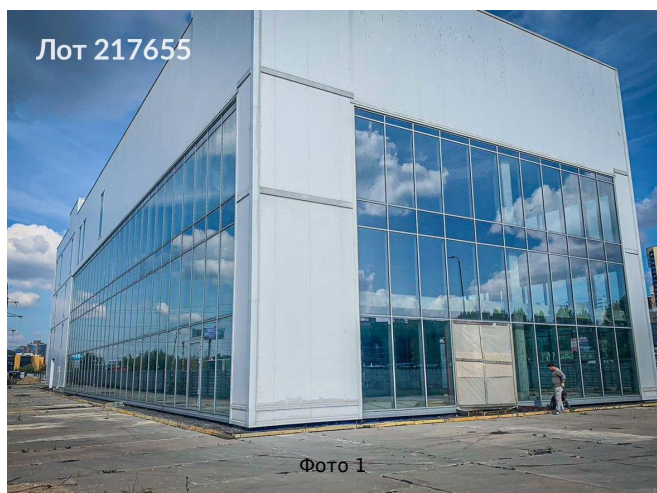

Фотографии объекта