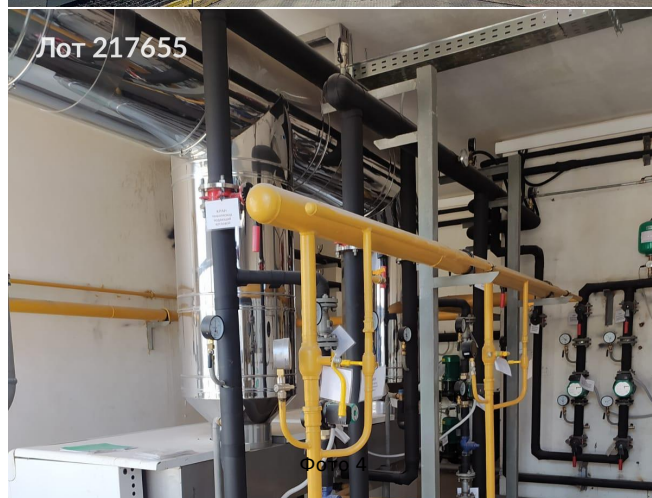

Фотографии объекта