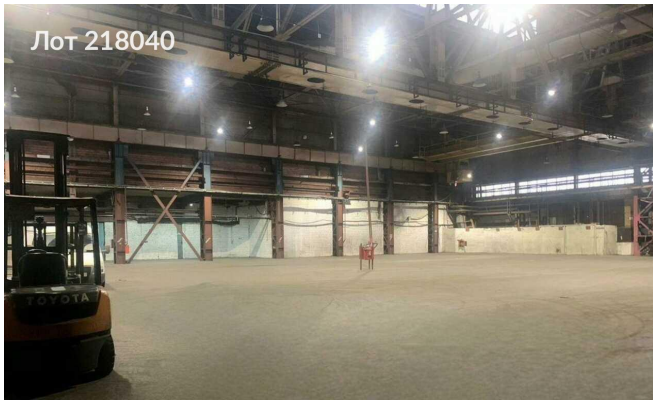

Объявление:	#218040
Заголовок:	Сдается в аренду коммерческая недвижимость, Россия, Московская область, Ленинский городской округ, Видное, Белокаменное шоссе, вл20А
Тип объекта:	ПСН
Адрес:	Россия, Московская область, Ленинский городской округ, Видное, Белокаменное шоссе, вл20А
Цена:	1 914 000 /мес
Описание:	Сдаётся в аренду складское помещение площадью 1914 квадратных метра. Склад находится недалеко от МКАД, рядом с Каширским шоссе и трассой М4, что обеспечивает удобный доступ к Москве и другим транспортным узлам, включая аэропорт Домодедово. Высота потолков составляет 12 метров, что позволяет использовать высокие стеллажи и размещать крупногабаритные товары. К складу можно подъехать на фуре, есть два въезда, что обеспечивает удобство при погрузке и разгрузке. Территория охраняется, что гарантирует безопасность имущества. Возможно деление пополам. Есть мостовой кран 5 тонн, на баласе не состоит.
Площадь:	1 914.0 м
Параметры:	1 914.0 м этаж 1 этажность 1 Зябликово · 7 мин транс.
До метро:	7 мин (транспортом)
Этаж:	1 из 1
Тип сделки:	Аренда
Тип недвижимости:	Коммерческая
Возможное назначение:	19, 30, 34, 41, 52, 74, 84, 88, 91, 105, 113, 114, 119, 127
Путь до метро:	На автомобиле
Время до метро:	7 мин.
Метро:	Зябликово
Этажей:	1
Общая площадь:	1914 м2
Предоплата:	1 месяц
Залог:	100 %
Залог тип:	%
Срок аренды:	длительный срок
Высота потолков:	12 м.
Отопление:	Центральное
Вентиляция:	Естественная
Кондиционирование:	Нет
Пожаротушение:	Гидрантная

# Фотографии объекта

Лот 218040

Фото 7

Лот 218040

Фото 8

Лот 218040

Фото 9

Фото 10