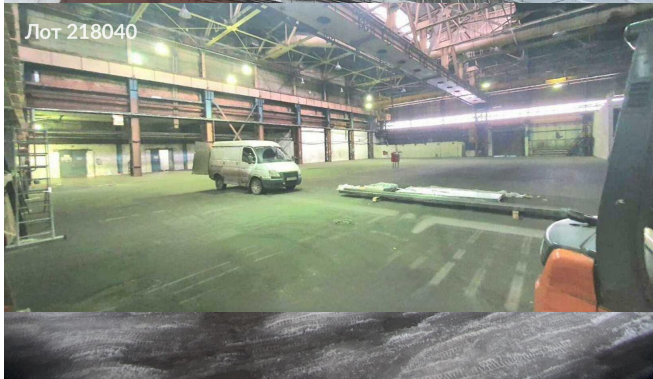

Объявление:	#218040
Заголовок:	Сдается в аренду коммерческая недвижимость, Россия, Московская область, Ленинский городской округ, Видное, Белокаменное шоссе, вл20А
Тип объекта:	ПСН
Адрес:	Россия, Московская область, Ленинский городской округ, Видное, Белокаменное шоссе, вл20А
Цена:	1 914 000 /мес
Описание:	Сдаётся в аренду складское помещение площадью 1914 квадратных метра. Склад находится недалеко от МКАД, рядом с Каширским шоссе и трассой М4, что обеспечивает удобный доступ к Москве и другим транспортным узлам, включая аэропорт Домодедово. Высота потолков составляет 12 метров, что позволяет использовать высокие стеллажи и размещать крупногабаритные товары. К складу можно подъехать на фуре, есть два въезда, что обеспечивает удобство при погрузке и разгрузке. Территория охраняется, что гарантирует безопасность имущества. Возможно деление пополам. Есть мостовой кран 5 тонн, на баласе не состоит.
Площадь:	1 914.0 м
Параметры:	1 914.0 м этаж 1 этажность 1 Зябликово · 7 мин транс.
До метро:	7 мин (транспортом)
Этаж:	1 из 1
Тип сделки:	Аренда
Тип недвижимости:	Коммерческая
Возможное назначение:	19, 30, 34, 41, 52, 74, 84, 88, 91, 105, 113, 114, 119, 127
Путь до метро:	На автомобиле
Время до метро:	7 мин.
Метро:	Зябликово
Этажей:	1
Общая площадь:	1914 м2
Предоплата:	1 месяц
Залог:	100 %
Залог тип:	%
Срок аренды:	длительный срок
Высота потолков:	12 м.
Отопление:	Центральное
Вентиляция:	Естественная
Кондиционирование:	Нет
Пожаротушение:	Гидрантная

# Фотографии объекта

Лот 218040

Фото 7

Лот 218040

Фото 8

Лот 218040

Фото 9

Фото 10