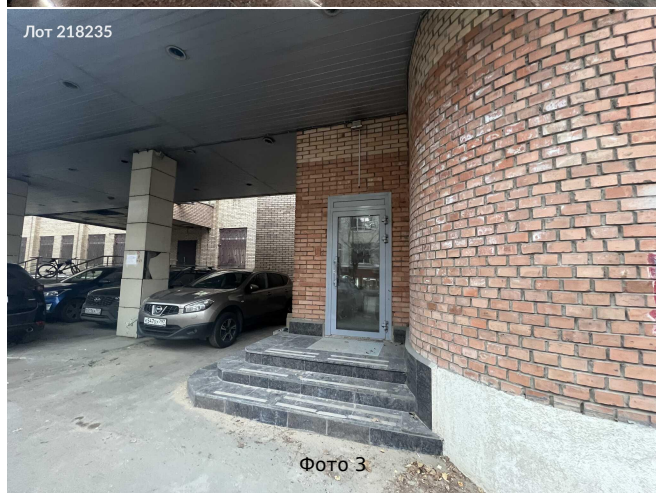

Сдается в аренду коммерческая недвижимость, Россия, Москва, Кирпичная улица, 32к24 — Россия, Москва, Кирпичная улица, 32к24

Объявление:	#218235
Заголовок:	Сдается в аренду коммерческая недвижимость, Россия, Москва, Кирпичная улица, 32к24
Тип объекта:	ПСН
Адрес:	Россия, Москва, Кирпичная улица, 32к24
Цена:	440 000 /мес
Описание:	Предлагаем в аренду комфортабельное помещение на первой линии по адресу: Россия, Москва, Кирпичная улица, 32к24. Объект находится в нежилом административном здании и представляет собой идеальное решение для бизнеса. Высокие потолки (3,5 м) и косметический ремонт создают привлекательную атмосферу для работы. Здание оснащено центральным отоплением и приточной вентиляцией, что гарантирует комфортные условия в любое время года. Помещение имеет отдельный вход с улицы и удобную зону разгрузки, что обеспечивает легкий доступ для клиентов и поставщиков. Приятным бонусом является круглосуточный доступ в помещение. Расположение вблизи станции метро Семеновская (13 минут пешком) делает объект еще более привлекательным. Вокруг расположены популярные места, что создает активный пешеходный трафик. Если Вы ищете помещение для реализации своих идей, это предложение станет отличной основой для Вашего успешного старта. Есть возможность обсудить арендные каникулы.
Площадь:	220.0 м
Параметры:	220.0 м этаж 1 этажность 5 Семеновская · 13 мин пешком
До метро:	13 мин (пешком)
Этаж:	1 из 5
Тип сделки:	Аренда
Тип недвижимости:	Коммерческая
Возможное назначение:	Аггау
Путь до метро:	Пешком
Время до метро:	13 мин.
Метро:	Семеновская
Этажей:	5
Общая площадь:	220 м2
Предоплата:	1 месяц
Залог:	100 %
Залог тип:	%
Срок аренды:	длительный срок
Высота потолков:	3.5 м.
Отопление:	Центральное
Вентиляция:	Приточная
Кондиционирование:	Местное

Фотографии объекта

Лот 218235

Фото 7