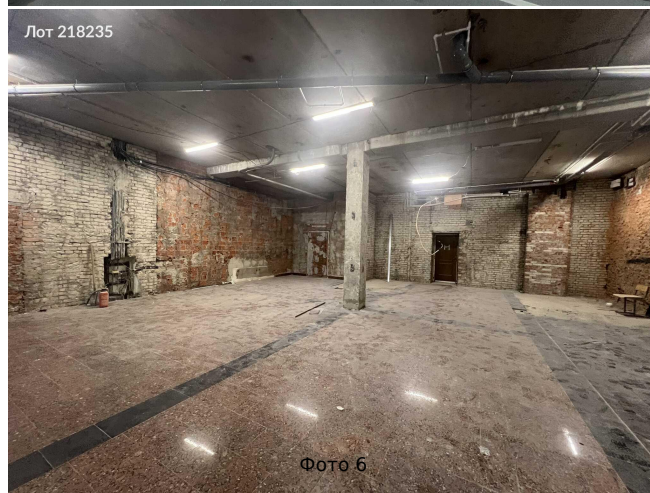

Сдается в аренду коммерческая недвижимость, Россия, Москва, Кирпичная улица, 32к24 — Россия, Москва, Кирпичная улица, 32к24

Объявление:	#218235
Заголовок:	Сдается в аренду коммерческая недвижимость, Россия, Москва, Кирпичная улица, 32к24
Тип объекта:	ПСН
Адрес:	Россия, Москва, Кирпичная улица, 32к24
Цена:	440 000 /мес
Описание:	Предлагаем в аренду комфортабельное помещение на первой линии по адресу: Россия, Москва, Кирпичная улица, 32к24. Объект находится в нежилом административном здании и представляет собой идеальное решение для бизнеса. Высокие потолки (3,5 м) и косметический ремонт создают привлекательную атмосферу для работы. Здание оснащено центральным отоплением и приточной вентиляцией, что гарантирует комфортные условия в любое время года. Помещение имеет отдельный вход с улицы и удобную зону разгрузки, что обеспечивает легкий доступ для клиентов и поставщиков. Приятным бонусом является круглосуточный доступ в помещение. Расположение вблизи станции метро Семеновская (13 минут пешком) делает объект еще более привлекательным. Вокруг расположены популярные места, что создает активный пешеходный трафик. Если Вы ищете помещение для реализации своих идей, это предложение станет отличной основой для Вашего успешного старта. Есть возможность обсудить арендные каникулы.
Площадь:	220.0 м
Параметры:	220.0 м этаж 1 этажность 5 Семеновская · 13 мин пешком
До метро:	13 мин (пешком)
Этаж:	1 из 5
Тип сделки:	Аренда
Тип недвижимости:	Коммерческая
Возможное назначение:	Аггау
Путь до метро:	Пешком
Время до метро:	13 мин.
Метро:	Семеновская
Этажей:	5
Общая площадь:	220 м2
Предоплата:	1 месяц
Залог:	100 %
Залог тип:	%
Срок аренды:	длительный срок
Высота потолков:	3.5 м.
Отопление:	Центральное
Вентиляция:	Приточная
Кондиционирование:	Местное

Фотографии объекта

Лот 218235

Фото 7