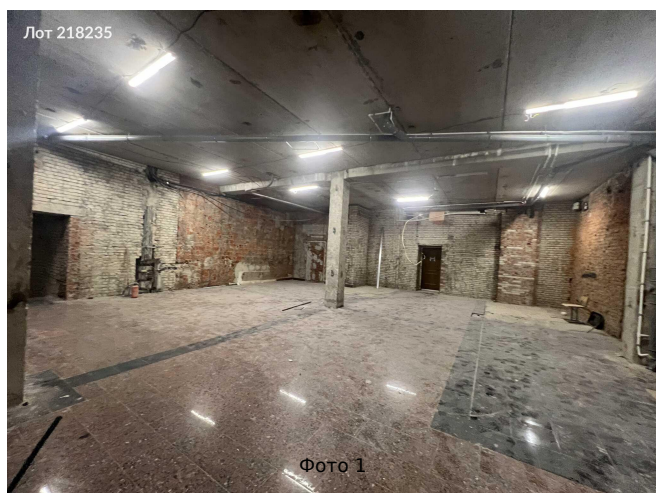

Сдается в аренду коммерческая недвижимость, Россия, Москва, Кирпичная улица, 32к24 — Россия, Москва, Кирпичная улица, 32к24

Объявление:	#218235
Заголовок:	Сдается в аренду коммерческая недвижимость, Россия, Москва, Кирпичная улица, 32к24
Тип объекта:	ПСН
Адрес:	Россия, Москва, Кирпичная улица, 32к24
Цена:	440 000 /мес
Описание:	Предлагаем в аренду комфортабельное помещение на первой линии по адресу: Россия, Москва, Кирпичная улица, 32к24. Объект находится в нежилом административном здании и представляет собой идеальное решение для бизнеса. Высокие потолки (3,5 м) и косметический ремонт создают привлекательную атмосферу для работы. Здание оснащено центральным отоплением и приточной вентиляцией, что гарантирует комфортные условия в любое время года. Помещение имеет отдельный вход с улицы и удобную зону разгрузки, что обеспечивает легкий доступ для клиентов и поставщиков. Приятным бонусом является круглосуточный доступ в помещение. Расположение вблизи станции метро Семеновская (13 минут пешком) делает объект еще более привлекательным. Вокруг расположены популярные места, что создает активный пешеходный трафик. Если Вы ищете помещение для реализации своих идей, это предложение станет отличной основой для Вашего успешного старта. Есть возможность обсудить арендные каникулы.
Площадь:	220.0 м
Параметры:	220.0 м этаж 1 этажность 5 Семеновская · 13 мин пешком
До метро:	13 мин (пешком)
Этаж:	1 из 5
Тип сделки:	Аренда
Тип недвижимости:	Коммерческая
Возможное назначение:	Аггау
Путь до метро:	Пешком
Время до метро:	13 мин.
Метро:	Семеновская
Этажей:	5
Общая площадь:	220 м2
Предоплата:	1 месяц
Залог:	100 %
Залог тип:	%
Срок аренды:	длительный срок
Высота потолков:	3.5 м.
Отопление:	Центральное
Вентиляция:	Приточная
Кондиционирование:	Местное

Фотографии объекта

Лот 218235

Фото 7