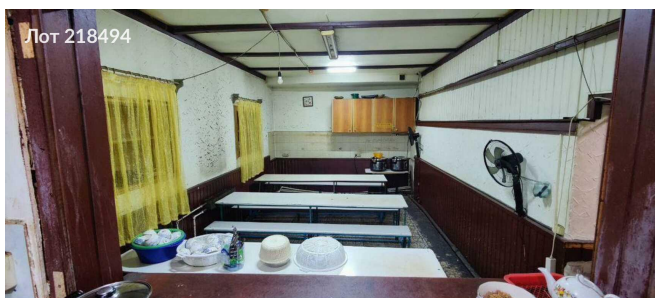

Фотографии объекта

Фото 1