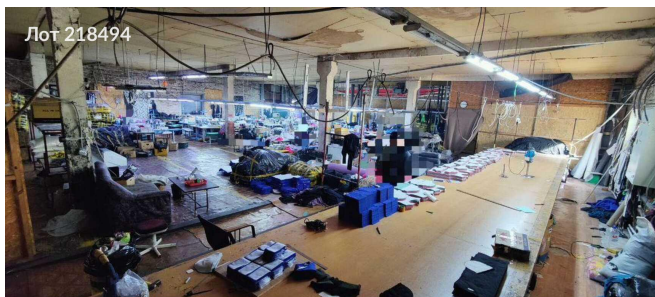

Фотографии объекта