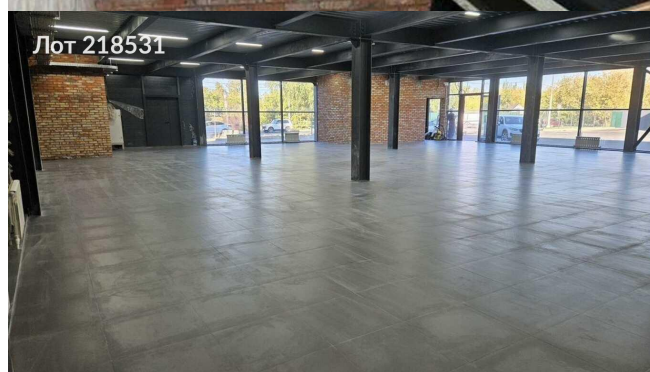

Сдается в аренду коммерческая недвижимость, Россия, Московская область, Павловский Посад, Привокзальная улица, 20Е — Россия, Московская область, Павловский Посад, Привокзальная улица, 20Е

Объявление:	#218531
Заголовок:	Сдается в аренду коммерческая недвижимость, Россия, Московская область, Павловский Посад, Привокзальная улица, 20Е
Тип объекта:	ПСН
Адрес:	Россия, Московская область, Павловский Посад, Привокзальная улица, 20Е
Цена:	600 000 /мес
Описание:	Предлагаю в аренду коммерческую торговую площадку, располагающуюся на первой линии Привокзальной улицы в Павловском Посаде, рядом с железнодорожным и автовокзалом. Это здание в два этажа имеет свободную планировку и высокие потолки — 3.3 метра, что создаёт возможность для оформления пространства по вашему усмотрению. 1-й этаж по цене 600тыс рублей, 2-й этаж по цене 450тыс. рублей. Удобная собственная парковка обеспечивает комфорт для клиентов, а высокий автомобильный трафик гарантирует постоянный поток посетителей. Расположение в центре города позволяет легко добраться до популярных мест, таких как магазины, рестораны и зоны отдыха. Здание предлагает круглосуточный доступ, что делает его идеальным выбором для бизнеса, требующего гибкости и удобства. Это отличная возможность для создания успешного коммерческого проекта в развивающемся районе.
Площадь:	420.0 м
Параметры:	420.0 м этаж 1 этажность 2 Ипподром · 55 мин транс.
До метро:	55 мин (транспортом)
Этаж:	1 из 2
Тип сделки:	Аренда
Тип недвижимости:	Коммерческая
Возможное назначение:	Аггау
Путь до метро:	На автомобиле
Время до метро:	55 мин.
Метро:	Ипподром
Этажей:	2
Общая площадь:	420 м2
Предоплата:	1 месяц
Залог:	100 %
Залог тип:	%
Срок аренды:	длительный срок
Высота потолков:	3.3 м.
Отопление:	Центральное
Вентиляция:	Приточная

Фотографии объекта

Фото 1

Фото 2

Фото 3

Фото 4

Фото 5

Фото 7

Фото 8