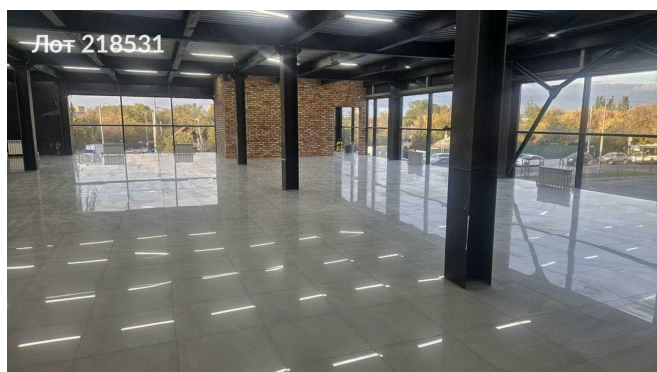

Сдается в аренду коммерческая недвижимость, Россия, Московская область, Павловский Посад, Привокзальная улица, 20Е — Россия, Московская область, Павловский Посад, Привокзальная улица, 20Е

Объявление:	#218531
Заголовок:	Сдается в аренду коммерческая недвижимость, Россия, Московская область, Павловский Посад, Привокзальная улица, 20Е
Тип объекта:	ПСН
Адрес:	Россия, Московская область, Павловский Посад, Привокзальная улица, 20Е
Цена:	600 000 /мес
Описание:	Предлагаю в аренду коммерческую торговую площадку, располагающуюся на первой линии Привокзальной улицы в Павловском Посаде, рядом с железнодорожным и автовокзалом. Это здание в два этажа имеет свободную планировку и высокие потолки — 3.3 метра, что создаёт возможность для оформления пространства по вашему усмотрению. 1-й этаж по цене 600тыс рублей, 2-й этаж по цене 450тыс. рублей. Удобная собственная парковка обеспечивает комфорт для клиентов, а высокий автомобильный трафик гарантирует постоянный поток посетителей. Расположение в центре города позволяет легко добраться до популярных мест, таких как магазины, рестораны и зоны отдыха. Здание предлагает круглосуточный доступ, что делает его идеальным выбором для бизнеса, требующего гибкости и удобства. Это отличная возможность для создания успешного коммерческого проекта в развивающемся районе.
Площадь:	420.0 м
Параметры:	420.0 м этаж 1 этажность 2 Ипподром · 55 мин транс.
До метро:	55 мин (транспортом)
Этаж:	1 из 2
Тип сделки:	Аренда
Тип недвижимости:	Коммерческая
Возможное назначение:	Аггау
Путь до метро:	На автомобиле
Время до метро:	55 мин.
Метро:	Ипподром
Этажей:	2
Общая площадь:	420 м2
Предоплата:	1 месяц
Залог:	100 %
Залог тип:	%
Срок аренды:	длительный срок
Высота потолков:	3.3 м.
Отопление:	Центральное
Вентиляция:	Приточная

Фотографии объекта

Фото 1

Фото 2

Фото 3

Фото 4

Фото 5

Фото 7

Фото 8

Фото 9