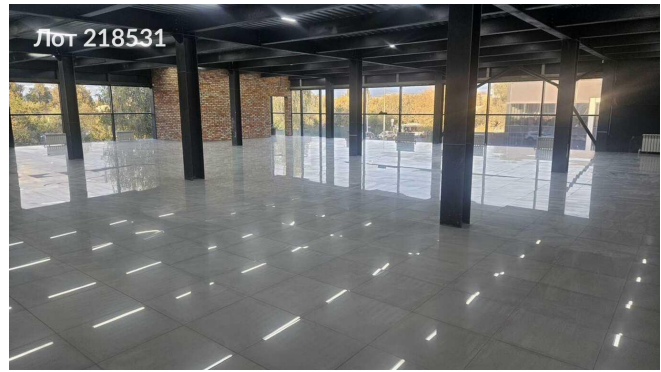

Сдается в аренду коммерческая недвижимость, Россия, Московская область, Павловский Посад, Привокзальная улица, 20Е — Россия, Московская область, Павловский Посад, Привокзальная улица, 20Е

Объявление:	#218531
Заголовок:	Сдается в аренду коммерческая недвижимость, Россия, Московская область, Павловский Посад, Привокзальная улица, 20Е
Тип объекта:	ПСН
Адрес:	Россия, Московская область, Павловский Посад, Привокзальная улица, 20Е
Цена:	600 000 /мес
Описание:	Предлагаю в аренду коммерческую торговую площадку, располагающуюся на первой линии Привокзальной улицы в Павловском Посаде, рядом с железнодорожным и автовокзалом. Это здание в два этажа имеет свободную планировку и высокие потолки — 3.3 метра, что создаёт возможность для оформления пространства по вашему усмотрению. 1-й этаж по цене 600тыс рублей, 2-й этаж по цене 450тыс. рублей. Удобная собственная парковка обеспечивает комфорт для клиентов, а высокий автомобильный трафик гарантирует постоянный поток посетителей. Расположение в центре города позволяет легко добраться до популярных мест, таких как магазины, рестораны и зоны отдыха. Здание предлагает круглосуточный доступ, что делает его идеальным выбором для бизнеса, требующего гибкости и удобства. Это отличная возможность для создания успешного коммерческого проекта в развивающемся районе.
Площадь:	420.0 м
Параметры:	420.0 м этаж 1 этажность 2 Ипподром · 55 мин транс.
До метро:	55 мин (транспортом)
Этаж:	1 из 2
Тип сделки:	Аренда
Тип недвижимости:	Коммерческая
Возможное назначение:	Аггау
Путь до метро:	На автомобиле
Время до метро:	55 мин.
Метро:	Ипподром
Этажей:	2
Общая площадь:	420 м2
Предоплата:	1 месяц
Залог:	100 %
Залог тип:	%
Срок аренды:	длительный срок
Высота потолков:	3.3 м.
Отопление:	Центральное
Вентиляция:	Приточная

Фотографии объекта

Фото 1

Фото 2

Фото 3

Фото 4

Фото 5

Фото 7

Фото 8