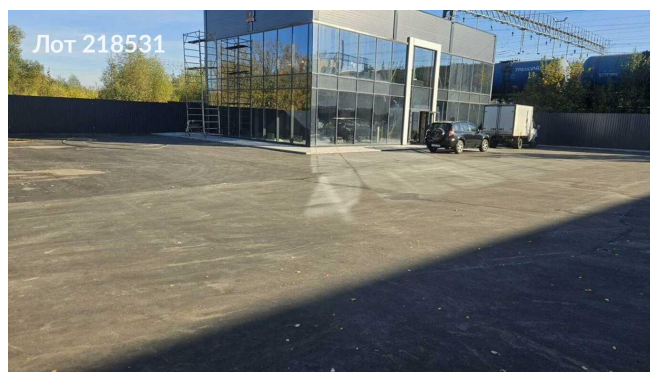

Сдается в аренду коммерческая недвижимость, Россия, Московская область, Павловский Посад, Привокзальная улица, 20Е — Россия, Московская область, Павловский Посад, Привокзальная улица, 20Е

Объявление:	#218531
Заголовок:	Сдается в аренду коммерческая недвижимость, Россия, Московская область, Павловский Посад, Привокзальная улица, 20Е
Тип объекта:	ПСН
Адрес:	Россия, Московская область, Павловский Посад, Привокзальная улица, 20Е
Цена:	600 000 /мес
Описание:	Предлагаю в аренду коммерческую торговую площадку, располагающуюся на первой линии Привокзальной улицы в Павловском Посаде, рядом с железнодорожным и автовокзалом. Это здание в два этажа имеет свободную планировку и высокие потолки — 3.3 метра, что создаёт возможность для оформления пространства по вашему усмотрению. 1-й этаж по цене 600тыс рублей, 2-й этаж по цене 450тыс. рублей. Удобная собственная парковка обеспечивает комфорт для клиентов, а высокий автомобильный трафик гарантирует постоянный поток посетителей. Расположение в центре города позволяет легко добраться до популярных мест, таких как магазины, рестораны и зоны отдыха. Здание предлагает круглосуточный доступ, что делает его идеальным выбором для бизнеса, требующего гибкости и удобства. Это отличная возможность для создания успешного коммерческого проекта в развивающемся районе.
Площадь:	420.0 м
Параметры:	420.0 м этаж 1 этажность 2 Ипподром · 55 мин транс.
До метро:	55 мин (транспортом)
Этаж:	1 из 2
Тип сделки:	Аренда
Тип недвижимости:	Коммерческая
Возможное назначение:	Аггау
Путь до метро:	На автомобиле
Время до метро:	55 мин.
Метро:	Ипподром
Этажей:	2
Общая площадь:	420 м2
Предоплата:	1 месяц
Залог:	100 %
Залог тип:	%
Срок аренды:	длительный срок
Высота потолков:	3.3 м.
Отопление:	Центральное
Вентиляция:	Приточная

Фотографии объекта

Фото 1

Фото 2

Фото 3

Фото 4

Фото 5

Фото 7

Фото 8