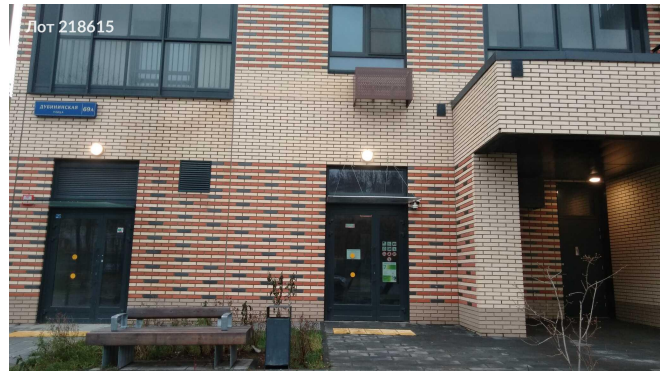

Сдается в аренду коммерческая недвижимость, Россия, Москва, Дубининская улица, 69А — Россия, Москва, Дубининская улица, 69А

Объявление:	#218615
Заголовок:	Сдается в аренду коммерческая недвижимость, Россия, Москва, Дубининская улица, 69А
Тип объекта:	ПСН
Адрес:	Россия, Москва, Дубининская улица, 69А
Цена:	500 000 /мес
Описание:	Сдаётся впервые помещение свободного назначения в ЖК "Павелецкая Сити" на ул. Дубининская, 69А в шаговой доступности от м. Тульская. Помещение расположено на 1-ом этаже, имеет отдельный вход с улицы, плюс ещё один дополнительный. Площадь 155,1м2, открытая планировка, новый ремонт, две мокрые точки, высокие потолки 4,8 метра, много окон, мощность 30 кВт, наличие кондиционеров. Прекрасная просматриваемость с улицы. Идеально для размещения представительства, клиентского офиса, шоу-рума, банковской и страховой сферы, любую сферу услуг - фотостудия, учебный центр, адвокатское бюро и юр. услуги, косметические услуги, бьюти сфера, салон красоты, клиника, салон, творческие студии и др. Рассмотрим Ваше предложение. Звоните, оперативно организую показ и отвечу на интересующие вопросы!
Площадь:	155.1 м
Параметры:	155.1 м этаж 1 этажность 19 Тульская · 11 мин пешком
До метро:	11 мин (пешком)
Этаж:	1 из 19
Тип сделки:	Аренда
Тип недвижимости:	Коммерческая
Возможное назначение:	Торговля, Склад, Гараж / парковка, Медицинский центр, Парикмахерская, Фотостудия, Стоматология, Офис, Шоурум, Интернет магазин, Клиентский офис, Клиника, Нотариальная контора, Представительство, Турагенство, Услуги
Путь до метро:	Пешком
Время до метро:	11 мин.
Метро:	Тульская
Этажей:	19
Общая площадь:	155.1 м2
Предоплата:	1 месяц
Залог:	100 %
Залог тип:	%
Срок аренды:	длительный срок
Высота потолков:	4.8 м.
Отопление:	Центральное
Название объекта:	ЖК "Павелецкая Сити"

Фотографии объекта

Фото 5

Фото 6

Фото 7

Фото 8

Фото 9

Фото 10

Фото 11

Фото 12

Фото 13

Фото 14

Фото 15

Фото 16

Фото 17

Фото 19

Фото 20