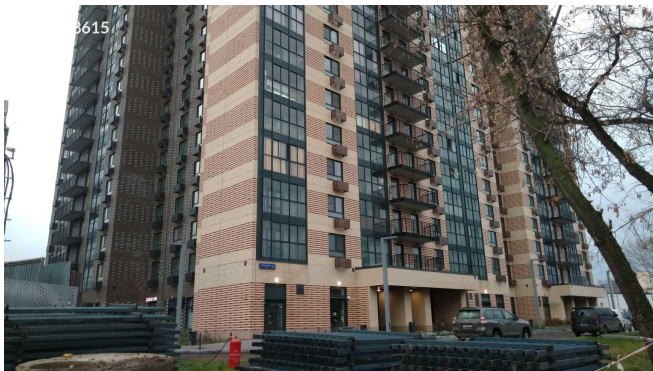

Сдается в аренду коммерческая недвижимость, Россия, Москва, Дубининская улица, 69А — Россия, Москва, Дубининская улица, 69А

Объявление:	#218615
Заголовок:	Сдается в аренду коммерческая недвижимость, Россия, Москва, Дубининская улица, 69А
Тип объекта:	ПСН
Адрес:	Россия, Москва, Дубининская улица, 69А
Цена:	500 000 /мес
Описание:	Сдаётся впервые помещение свободного назначения в ЖК "Павелецкая Сити" на ул. Дубининская, 69А в шаговой доступности от м. Тульская. Помещение расположено на 1-ом этаже, имеет отдельный вход с улицы, плюс ещё один дополнительный. Площадь 155,1м2, открытая планировка, новый ремонт, две мокрые точки, высокие потолки 4,8 метра, много окон, мощность 30 кВт, наличие кондиционеров. Прекрасная просматриваемость с улицы. Идеально для размещения представительства, клиентского офиса, шоу-рума, банковской и страховой сферы, любую сферу услуг - фотостудия, учебный центр, адвокатское бюро и юр. услуги, косметические услуги, бьюти сфера, салон красоты, клиника, салон, творческие студии и др. Рассмотрим Ваше предложение. Звоните, оперативно организую показ и отвечу на интересующие вопросы!
Площадь:	155.1 м
Параметры:	155.1 м этаж 1 этажность 19 Тульская · 11 мин пешком
До метро:	11 мин (пешком)
Этаж:	1 из 19
Тип сделки:	Аренда
Тип недвижимости:	Коммерческая
Возможное назначение:	Торговля, Склад, Гараж / парковка, Медицинский центр, Парикмахерская, Фотостудия, Стоматология, Офис, Шоурум, Интернет магазин, Клиентский офис, Клиника, Нотариальная контора, Представительство, Турагенство, Услуги
Путь до метро:	Пешком
Время до метро:	11 мин.
Метро:	Тульская
Этажей:	19
Общая площадь:	155.1 м2
Предоплата:	1 месяц
Залог:	100 %
Залог тип:	%
Срок аренды:	длительный срок
Высота потолков:	4.8 м.
Отопление:	Центральное
Название объекта:	ЖК "Павелецкая Сити"

Фотографии объекта

Фото 5

Фото 6

Фото 7

Фото 8

Фото 9

Фото 10

Фото 11

Фото 12

Фото 13

Фото 14

Фото 15

Фото 16

Фото 17

Фото 19

Фото 20

Фото 21

Фото 22

Фото 23