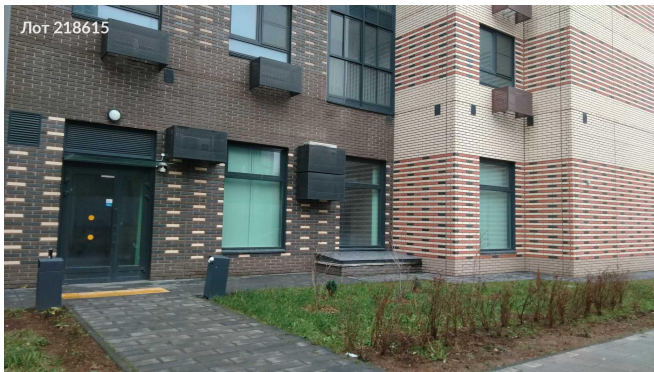

Сдается в аренду коммерческая недвижимость, Россия, Москва, Дубининская улица, 69А — Россия, Москва, Дубининская улица, 69А

Объявление:	#218615
Заголовок:	Сдается в аренду коммерческая недвижимость, Россия, Москва, Дубининская улица, 69А
Тип объекта:	ПСН
Адрес:	Россия, Москва, Дубининская улица, 69А
Цена:	500 000 /мес
Описание:	Сдаётся впервые помещение свободного назначения в ЖК "Павелецкая Сити" на ул. Дубининская, 69А в шаговой доступности от м. Тульская. Помещение расположено на 1-ом этаже, имеет отдельный вход с улицы, плюс ещё один дополнительный. Площадь 155,1м2, открытая планировка, новый ремонт, две мокрые точки, высокие потолки 4,8 метра, много окон, мощность 30 кВт, наличие кондиционеров. Прекрасная просматриваемость с улицы. Идеально для размещения представительства, клиентского офиса, шоу-рума, банковской и страховой сферы, любую сферу услуг - фотостудия, учебный центр, адвокатское бюро и юр. услуги, косметические услуги, бьюти сфера, салон красоты, клиника, салон, творческие студии и др. Рассмотрим Ваше предложение. Звоните, оперативно организую показ и отвечу на интересующие вопросы!
Площадь:	155.1 м
Параметры:	155.1 м этаж 1 этажность 19 Тульская · 11 мин пешком
До метро:	11 мин (пешком)
Этаж:	1 из 19
Тип сделки:	Аренда
Тип недвижимости:	Коммерческая
Возможное назначение:	Торговля, Склад, Гараж / парковка, Медицинский центр, Парикмахерская, Фотостудия, Стоматология, Офис, Шоурум, Интернет магазин, Клиентский офис, Клиника, Нотариальная контора, Представительство, Турагенство, Услуги
Путь до метро:	Пешком
Время до метро:	11 мин.
Метро:	Тульская
Этажей:	19
Общая площадь:	155.1 м2
Предоплата:	1 месяц
Залог:	100 %
Залог тип:	%
Срок аренды:	длительный срок
Высота потолков:	4.8 м.
Отопление:	Центральное
Название объекта:	ЖК "Павелецкая Сити"

Фото 12

Фото 13

Фото 14

Фото 15

Фото 16

Фото 17

Фото 19

Фото 20