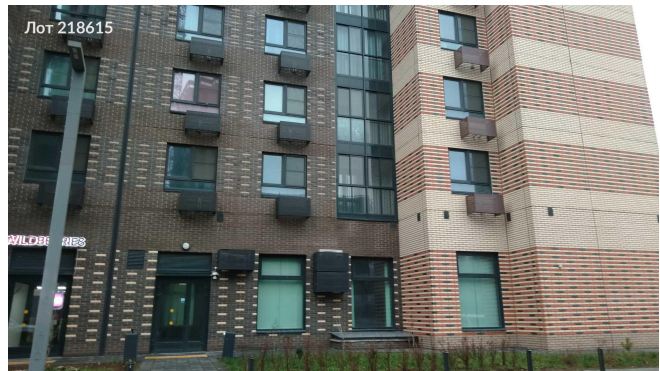

Сдается в аренду коммерческая недвижимость, Россия, Москва, Дубининская улица, 69А — Россия, Москва, Дубининская улица, 69А

Объявление:	#218615
Заголовок:	Сдается в аренду коммерческая недвижимость, Россия, Москва, Дубининская улица, 69А
Тип объекта:	ПСН
Адрес:	Россия, Москва, Дубининская улица, 69А
Цена:	500 000 /мес
Описание:	Сдаётся впервые помещение свободного назначения в ЖК "Павелецкая Сити" на ул. Дубининская, 69А в шаговой доступности от м. Тульская. Помещение расположено на 1-ом этаже, имеет отдельный вход с улицы, плюс ещё один дополнительный. Площадь 155,1м2, открытая планировка, новый ремонт, две мокрые точки, высокие потолки 4,8 метра, много окон, мощность 30 кВт, наличие кондиционеров. Прекрасная просматриваемость с улицы. Идеально для размещения представительства, клиентского офиса, шоу-рума, банковской и страховой сферы, любую сферу услуг - фотостудия, учебный центр, адвокатское бюро и юр. услуги, косметические услуги, бьюти сфера, салон красоты, клиника, салон, творческие студии и др. Рассмотрим Ваше предложение. Звоните, оперативно организую показ и отвечу на интересующие вопросы!
Площадь:	155.1 м
Параметры:	155.1 м этаж 1 этажность 19 Тульская · 11 мин пешком
До метро:	11 мин (пешком)
Этаж:	1 из 19
Тип сделки:	Аренда
Тип недвижимости:	Коммерческая
Возможное назначение:	Торговля, Склад, Гараж / парковка, Медицинский центр, Парикмахерская, Фотостудия, Стоматология, Офис, Шоурум, Интернет магазин, Клиентский офис, Клиника, Нотариальная контора, Представительство, Турагенство, Услуги
Путь до метро:	Пешком
Время до метро:	11 мин.
Метро:	Тульская
Этажей:	19
Общая площадь:	155.1 м2
Предоплата:	1 месяц
Залог:	100 %
Залог тип:	%
Срок аренды:	длительный срок
Высота потолков:	4.8 м.
Отопление:	Центральное
Название объекта:	ЖК "Павелецкая Сити"

Фотографии объекта

Фото 5

Фото 6

Фото 7

Фото 8

Фото 9

Фото 10

Фото 11

Фото 12

Фото 13

Фото 14

Фото 15

Фото 16

Фото 17

Фото 19

Фото 20