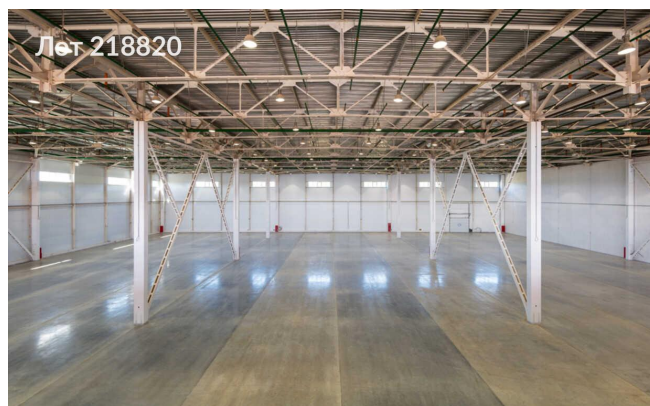

Минимальный срок аренды: 11
Арендные каникулы: Да
Сетка колон: 18x24
Ворота: Докового типа
Ответственное хранение: Да
Форма собственности: в собственности
Площадь участка: 1400 сот.
Тип договора: Прямая аренда
Период оплаты: месяц
Форма налогообложения: НДС включен
Эксплуатационные расходы: Да
Возможность подъезда фуры: Да
Наличие открытой площадки: Да

Фотографии объекта

Фото 1

Фото 2

Фото 3

Фото 4

Фото 5

Фото 6