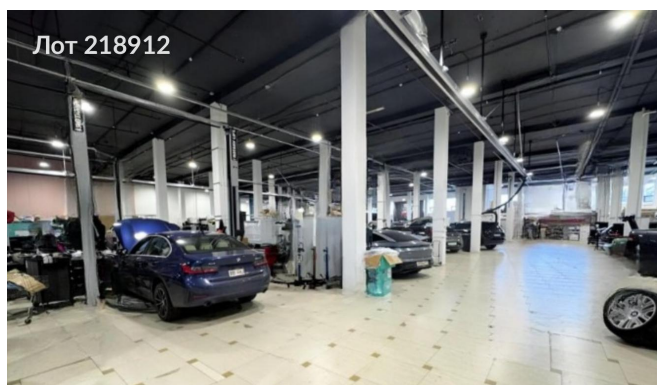

Фотографии объекта