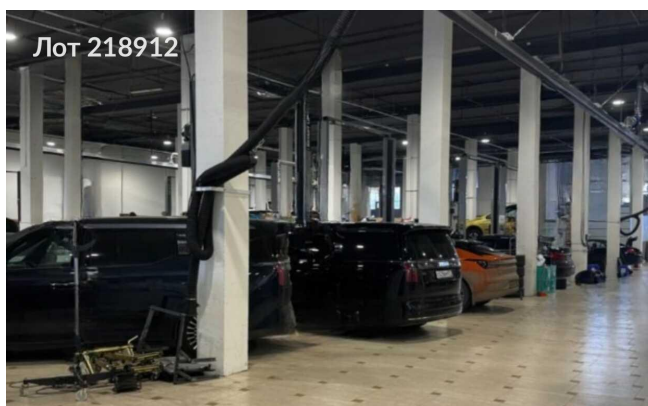

Фотографии объекта

Фото 2