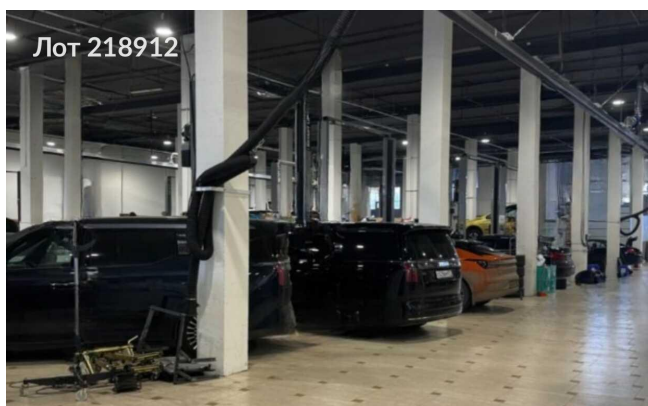

Сдается в аренду коммерческая недвижимость, Россия, Москва, поселение Московский, деревня Лапшинка, вл7к1 — Россия, Москва, поселение Московский, деревня Лапшинка, вл7к1

Объявление:	#218912
Заголовок:	Сдается в аренду коммерческая недвижимость, Россия, Москва, поселение Московский, деревня Лапшинка, вл7к1
Тип объекта:	ПСН
Адрес:	Россия, Москва, поселение Московский, деревня Лапшинка, вл7к1
Цена:	2 880 000 /мес
Описание:	Предлагается помещение свободного назначения. Подойдет под автосалон/автосервис, детейлинг, СТО, склад, шоу-рум, производство, салон, цех, студию. Высота потолка 6,4 м. Шаг колонн 6х6 м. Выделенная мощность 1000 кВт. Есть возможность размещения наружной рекламы. Круглосуточный доступ. Въезд на территорию - бесплатный. Охраняемая наземная парковка на 300 м/м. Въездные ворота для авто. Организованная зона приемки и ожидания клиентов на мезонине. Все коммуникации. Возможна аренда частями.
Площадь:	1 200.0 м
Параметры:	1 200.0 м этаж 1 этажность 3 Аэропорт Внуково · 3 мин транс.
До метро:	3 мин (транспортом)
Этаж:	1 из 3
Тип сделки:	Аренда
Тип недвижимости:	Коммерческая
Возможное назначение:	Общественное питание, Услуги, Мастерская, Сервис, Цех, Шиномонтаж, Автозапчасти, Автосалон, Малое производство, Производство, Свободное назначение, Склад, Швейный цех
Путь до метро:	На автомобиле
Время до метро:	3 мин.
Метро:	Аэропорт Внуково
Этажей:	3
Общая площадь:	1200 м2
Предоплата:	1 месяц
Залог:	100 %
Залог тип:	%
Срок аренды:	длительный срок
Высота потолков:	6.4 м.
Отопление:	Центральное
Вентиляция:	Приточная
Кондиционирование:	Центральное
Пожаротушение:	Сигнализация
Тип здания:	Административное
Минимальный срок аренды:	11
Вход:	Отдельный с улицы

## Фотографии объекта

Фото 1

Фото 2

Фото 3