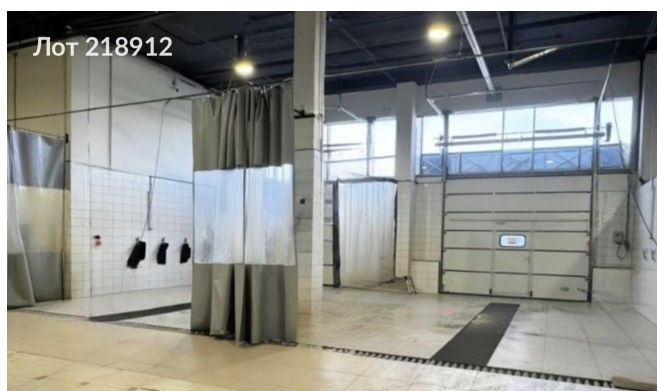

Сдается в аренду коммерческая недвижимость, Россия, Москва, поселение Московский, деревня Лапшинка, вл7к1 — Россия, Москва, поселение Московский, деревня Лапшинка, вл7к1

Объявление:	#218912
Заголовок:	Сдается в аренду коммерческая недвижимость, Россия, Москва, поселение Московский, деревня Лапшинка, вл7к1
Тип объекта:	ПСН
Адрес:	Россия, Москва, поселение Московский, деревня Лапшинка, вл7к1
Цена:	2 880 000 /мес
Описание:	Предлагается помещение свободного назначения. Подойдет под автосалон/автосервис, детейлинг, СТО, склад, шоу-рум, производство, салон, цех, студию. Высота потолка 6,4 м. Шаг колонн 6х6 м. Выделенная мощность 1000 кВт. Есть возможность размещения наружной рекламы. Круглосуточный доступ. Въезд на территорию - бесплатный. Охраняемая наземная парковка на 300 м/м. Въездные ворота для авто. Организованная зона приемки и ожидания клиентов на мезонине. Все коммуникации. Возможна аренда частями.
Площадь:	1 200.0 м
Параметры:	1 200.0 м этаж 1 этажность 3 Аэропорт Внуково · 3 мин транс.
До метро:	3 мин (транспортом)
Этаж:	1 из 3
Тип сделки:	Аренда
Тип недвижимости:	Коммерческая
Возможное назначение:	Общественное питание, Услуги, Мастерская, Сервис, Цех, Шиномонтаж, Автозапчасти, Автосалон, Малое производство, Производство, Свободное назначение, Склад, Швейный цех
Путь до метро:	На автомобиле
Время до метро:	3 мин.
Метро:	Аэропорт Внуково
Этажей:	3
Общая площадь:	1200 м2
Предоплата:	1 месяц
Залог:	100 %
Залог тип:	%
Срок аренды:	длительный срок
Высота потолков:	6.4 м.
Отопление:	Центральное
Вентиляция:	Приточная
Кондиционирование:	Центральное
Пожаротушение:	Сигнализация
Тип здания:	Административное
Минимальный срок аренды:	11
Вход:	Отдельный с улицы

## Фотографии объекта

Фото 1

Фото 2

Фото 3