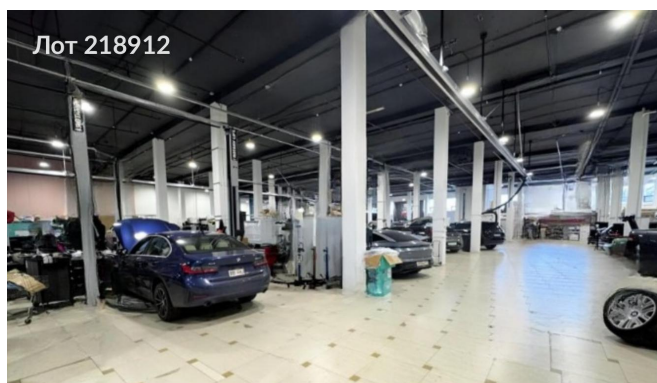

Сдается в аренду коммерческая недвижимость, Россия, Москва, поселение Московский, деревня Лапшинка, вл7к1 — Россия, Москва, поселение Московский, деревня Лапшинка, вл7к1

Объявление:	#218912
Заголовок:	Сдается в аренду коммерческая недвижимость, Россия, Москва, поселение Московский, деревня Лапшинка, вл7к1
Тип объекта:	ПСН
Адрес:	Россия, Москва, поселение Московский, деревня Лапшинка, вл7к1
Цена:	2 880 000 /мес
Описание:	Предлагается помещение свободного назначения. Подойдет под автосалон/автосервис, детейлинг, СТО, склад, шоу-рум, производство, салон, цех, студию. Высота потолка 6,4 м. Шаг колонн 6х6 м. Выделенная мощность 1000 кВт. Есть возможность размещения наружной рекламы. Круглосуточный доступ. Въезд на территорию - бесплатный. Охраняемая наземная парковка на 300 м/м. Въездные ворота для авто. Организованная зона приемки и ожидания клиентов на мезонине. Все коммуникации. Возможна аренда частями.
Площадь:	1 200.0 м
Параметры:	1 200.0 м этаж 1 этажность 3 Аэропорт Внуково · 3 мин транс.
До метро:	3 мин (транспортом)
Этаж:	1 из 3
Тип сделки:	Аренда
Тип недвижимости:	Коммерческая
Возможное назначение:	Общественное питание, Услуги, Мастерская, Сервис, Цех, Шиномонтаж, Автозапчасти, Автосалон, Малое производство, Производство, Свободное назначение, Склад, Швейный цех
Путь до метро:	На автомобиле
Время до метро:	3 мин.
Метро:	Аэропорт Внуково
Этажей:	3
Общая площадь:	1200 м2
Предоплата:	1 месяц
Залог:	100 %
Залог тип:	%
Срок аренды:	длительный срок
Высота потолков:	6.4 м.
Отопление:	Центральное
Вентиляция:	Приточная
Кондиционирование:	Центральное
Пожаротушение:	Сигнализация
Тип здания:	Административное
Минимальный срок аренды:	11
Вход:	Отдельный с улицы

## Фотографии объекта

Фото 1

Фото 2

Фото 3