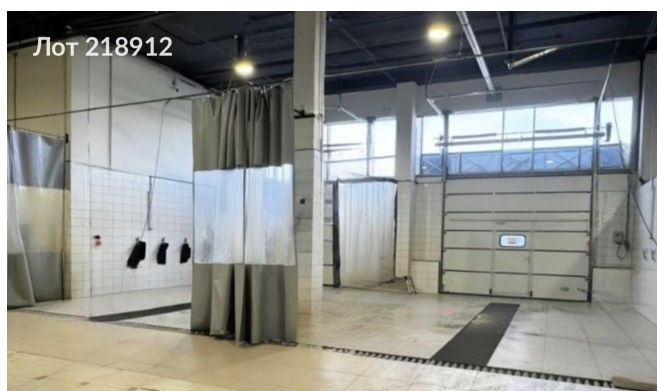

Фото 1

Фото 3