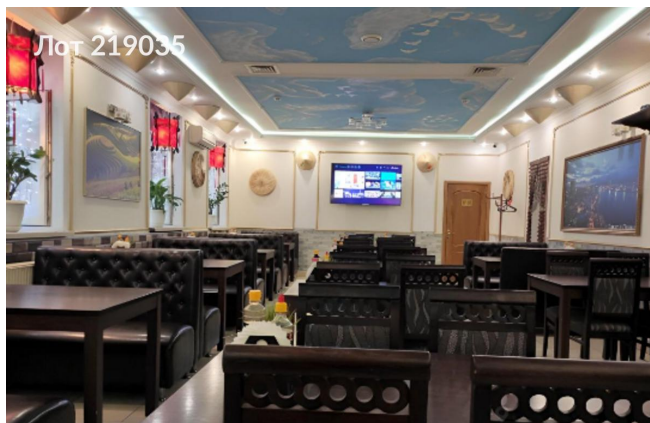

Продается коммерческая недвижимость, Россия, Москва, улица Сущёвский Вал, 5с22 — Россия, Москва, улица Сущёвский Вал, 5с22

Объявление:	#219035
Заголовок:	Продается коммерческая недвижимость, Россия, Москва, улица Сущёвский Вал, 5с22
Тип объекта:	Продажа бизнеса
Адрес:	Россия, Москва, улица Сущёвский Вал, 5с22
Цена:	120 000 000
Описание:	Предлагается на продажу двухэтажное здание в Центральном округе. 1 этаж - 400 м2, 2 этаж - 220 м2. В помещениях выполнена стандартная отделка. Есть комнаты с VIP-ремонт. Все готово к въезду. Хорошая транспортная доступность и развитая инфраструктура района. Доходность 10%, окупаемость до 10 лет.
Площадь:	620.0 м
Параметры:	620.0 м этаж 1 этажность 2 Савеловская · 3 мин пешком
До метро:	3 мин (пешком)
Этаж:	1 из 2
Тип сделки:	Продажа
Тип недвижимости:	Коммерческая
Возможное назначение:	Аггау
Type Business:	1
Путь до метро:	Пешком
Время до метро:	3 мин.
Метро:	Савеловская
Этажей:	2
Состояние:	Типовой ремонт
Общая площадь:	620 м2
Высота потолков:	3 м.
Тип здания:	Административное
Тип договора:	4
Форма налогообложения:	УСН

Фотографии объекта

Фото 1

Фото 2

Фото 3