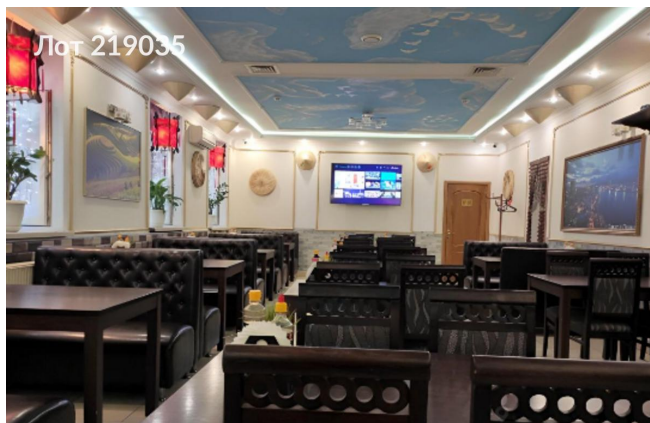

Продается коммерческая недвижимость, Россия, Москва, улица Сущёвский Вал, 5с22 — Россия, Москва, улица Сущёвский Вал, 5с22

Объявление:	#219035
Заголовок:	Продается коммерческая недвижимость, Россия, Москва, улица Сущёвский Вал, 5с22
Тип объекта:	Продажа бизнеса
Адрес:	Россия, Москва, улица Сущёвский Вал, 5с22
Цена:	120 000 000
Описание:	Предлагается на продажу двухэтажное здание в Центральном округе. 1 этаж - 400 м2, 2 этаж - 220 м2. В помещениях выполнена стандартная отделка. Есть комнаты с VIP-ремонтom. Все готово к въезду. Хорошая транспортная доступность и развитая инфраструктура района. Доходность 10%, окупаемость до 10 лет.
Площадь:	620.0 м
Параметры:	620.0 м этаж 1 этажность 2 Савеловская · 3 мин пешком Продажа объекта
До метро:	3 мин (пешком)
Этаж:	1 из 2
Тип сделки:	Продажа
Тип недвижимости:	Коммерческая
Возможное назначение:	Бизнес, Офис, Продукты, Ресторан, Арендный бизнес
Типу Business:	1
Путь до метро:	Пешком
Время до метро:	3 мин.
Метро:	Савеловская
Этажей:	2
Состояние:	Типовой ремонт
Общая площадь:	620 м2
Высота потолков:	3 м.
Тип здания:	Административное
Тип договора:	Продажа объекта
Форма налогообложения:	УСН

Фотографии объекта

Фото 1

Фото 2

Фото 3