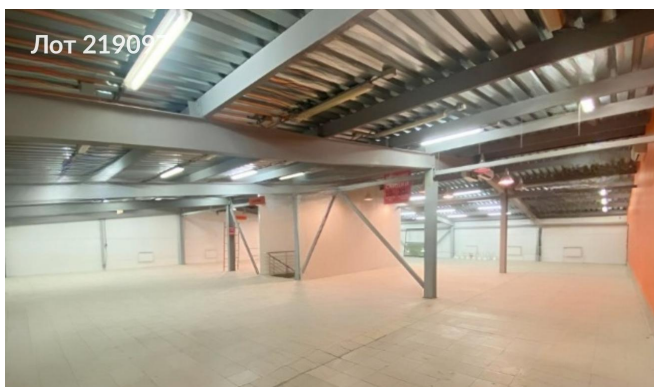

Фотографии объекта

Фото 3