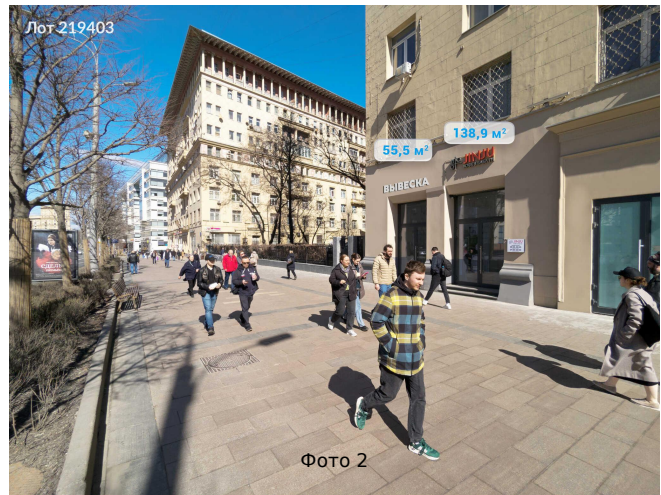

# Сдается в аренду коммерческая недвижимость, Россия, Москва, улица Земляной Вал, 23с1 — Россия, Москва, улица Земляной Вал, 23с1

Объявление:	#219403
Заголовок:	Сдается в аренду коммерческая недвижимость, Россия, Москва, улица Земляной Вал, 23с1
Тип объекта:	ПСН
Адрес:	Россия, Москва, улица Земляной Вал, 23с1
Цена:	600 000 /мес
Описание:	Предлагаются в аренду и на продажу помещения на улице Земляной Вал, ЦАО, г. Москва. Аренда и продажа помещений у метро. Шаговая доступность от ст. метро «Курская» — 1 минута пешком. Отличная пешеходная и транспортная доступность. Высокий рекламный потенциал и возможность размещения вывесок. Крупный деловой район с большим жилым массивом. В непосредственной близости расположены бизнес-центры, торгово-развлекательный центр «Атриум», бизнес-квартал «Арма», а также элитный жилой комплекс «Дом Chkalov». Продажа и аренда Street Retail помещений торгового или свободного назначения (ПСН) площадью от 55,5 до 138,9 кв.м на 1 этаже жилого здания. Планировка — открытая, перекрытия — ж/б, высота потолков — 4,2 м. Отлично подойдет под любой вид деятельности: торговое помещение, магазин, ресторан, кафе, аптека, салон красоты, банк, офис продаж, кофейня и др.
Площадь:	55.5 м
Параметры:	55.5 м этаж 1 этажность 8 Курская · 2 мин пешком
До метро:	2 мин (пешком)
Этаж:	1 из 8
Тип сделки:	Аренда
Тип недвижимости:	Коммерческая
Возможное назначение:	Аггау
Путь до метро:	Пешком
Время до метро:	2 мин.
Метро:	Курская
Этажей:	8
Общая площадь:	55.5 м2
Предоплата:	1 месяц
Залог:	100 %
Залог тип:	%
Срок аренды:	длительный срок
Высота потолков:	4.2 м.
Тип здания:	Административное
Минимальный срок аренды:	11
Вход:	Общий с улицы

# Фотографии объекта

Земляной Вал ул., 23 стр.1

1 этаж

Садовое кольцо - Земляной Вал ул. Курская 

Фото 3