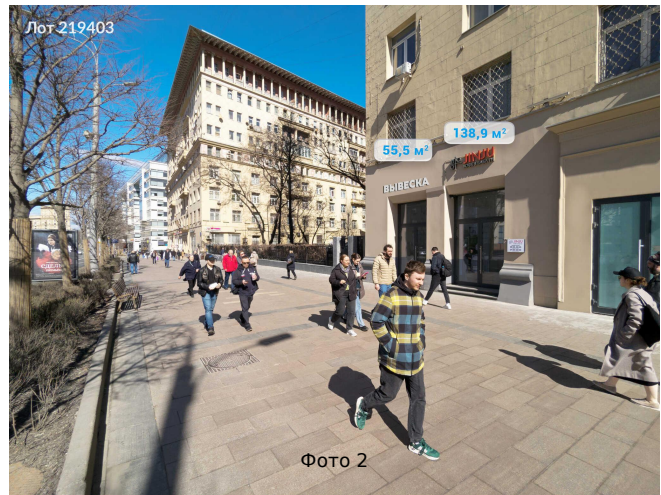

# Сдается в аренду коммерческая недвижимость, Россия, Москва, улица Земляной Вал, 23с1 — Россия, Москва, улица Земляной Вал, 23с1

Объявление:	#219403
Заголовок:	Сдается в аренду коммерческая недвижимость, Россия, Москва, улица Земляной Вал, 23с1
Тип объекта:	ПСН
Адрес:	Россия, Москва, улица Земляной Вал, 23с1
Цена:	600 000 /мес
Описание:	Предлагаются в аренду и на продажу помещения на улице Земляной Вал, ЦАО, г. Москва. Аренда и продажа помещений у метро. Шаговая доступность от ст. метро «Курская» — 1 минута пешком. Отличная пешеходная и транспортная доступность. Высокий рекламный потенциал и возможность размещения вывесок. Крупный деловой район с большим жилым массивом. В непосредственной близости расположены бизнес-центры, торгово-развлекательный центр «Атриум», бизнес-квартал «Арма», а также элитный жилой комплекс «Дом Chkalov». Продажа и аренда Street Retail помещений торгового или свободного назначения (ПСН) площадью от 55,5 до 138,9 кв.м на 1 этаже жилого здания. Планировка — открытая, перекрытия — ж/б, высота потолков — 4,2 м. Отлично подойдёт под любой вид деятельности: торговое помещение, магазин, ресторан, кафе, аптека, салон красоты, банк, офис продаж, кофейня и др.
Площадь:	55.5 м
Параметры:	55.5 м этаж 1 этажность 8 Курская · 2 мин пешком
До метро:	2 мин (пешком)
Этаж:	1 из 8
Тип сделки:	Аренда
Тип недвижимости:	Коммерческая
Возможное назначение:	Бизнес, Офис, Торговля, Склад, Производство, Свободное назначение, Гараж / парковка, Бар
Путь до метро:	Пешком
Время до метро:	2 мин.
Метро:	Курская
Этажей:	8
Общая площадь:	55.5 м2
Предоплата:	1 месяц
Залог:	100 %
Залог тип:	%
Срок аренды:	длительный срок
Высота потолков:	4.2 м.
Тип здания:	Административное
Минимальный срок аренды:	11

Вход:	Общий с улицы
Тип договора:	Прямая аренда
Период оплаты:	месяц

# Фотографии объекта

Земляной Вал ул., 23 стр.1

1 этаж

Садовое кольцо - Земляной Вал ул. Курская М ▶

Фото 3