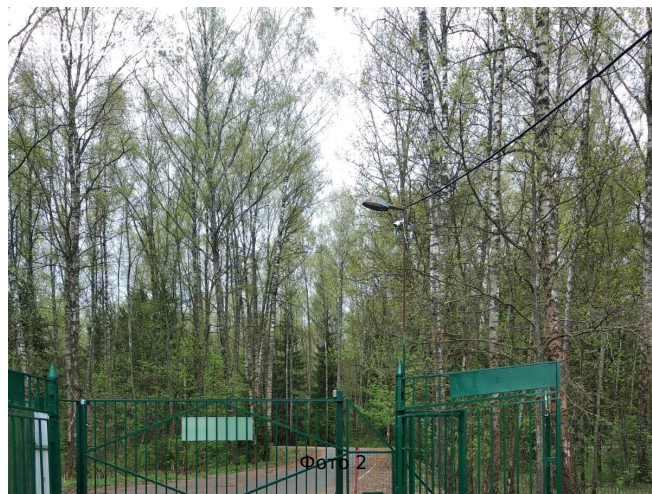

Фотографии объекта