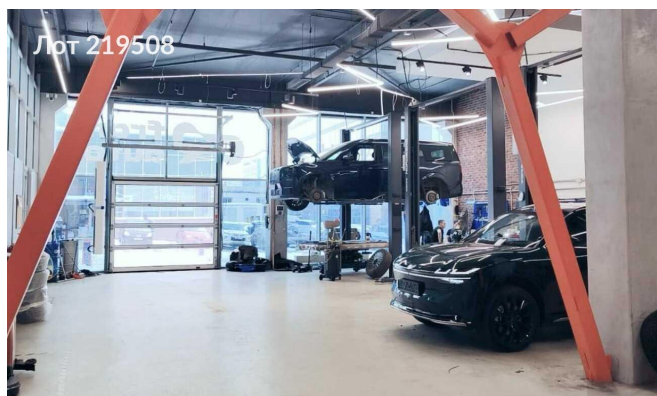

Фотографии объекта

Фото 3