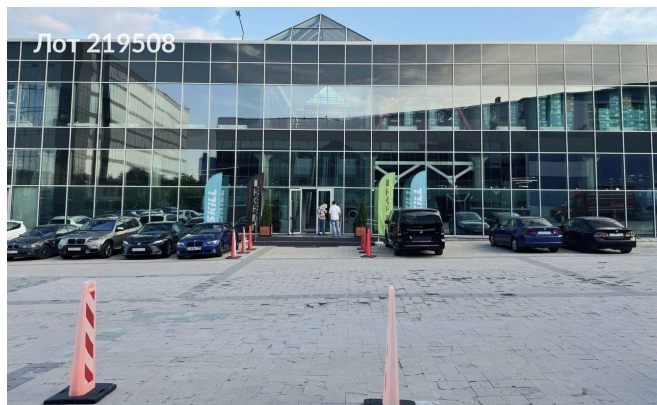

Фотографии объекта

Фото 1