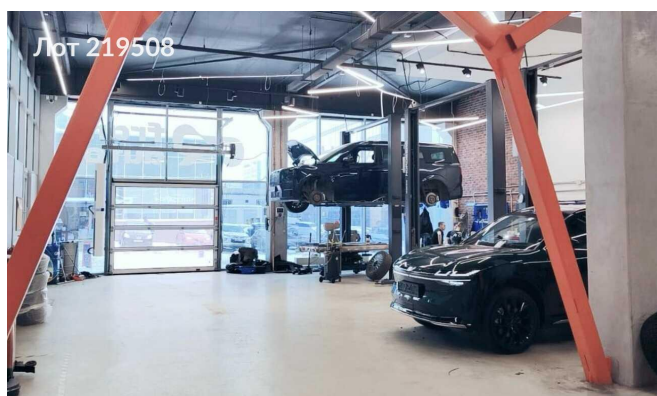

Сдается в аренду коммерческая недвижимость, Россия, Москва, Можайское шоссе, вл165Б — Россия, Москва, Можайское шоссе, вл165Б

Объявление:	#219508
Заголовок:	Сдается в аренду коммерческая недвижимость, Россия, Москва, Можайское шоссе, вл165Б
Тип объекта:	ПСН
Адрес:	Россия, Москва, Можайское шоссе, вл165Б
Цена:	3 680 000 /мес
Описание:	Сдам в аренду помещение в премиальной для автотематике локации с высоким трафиком клиентов под автосалон, шоу-рум, дилерский центр общей площадью 1800 кв м. Отличный дизайнерский ремонт, панорамное остекление, есть возможность дополнительных парковочных мест на крытом паркинге с заездом на второй этаж данного помещения. На первом этаже находится шоурум, сервис, склад, кабимнетое пространство, на втором - детейлинг, кабинет и клиенская зона, возможн перепланировка. Рассматривам деятельность: автосалона, мотосалона, торговую площадь, шоу-рум, детейлинг, автотехцентр. Дополнительная презентация по запросу.
Площадь:	1 600.0 м
Параметры:	1 600.0 м этаж 1 этажность 2 Немчиновка · 9 мин пешком
До метро:	9 мин (пешком)
Этаж:	1 из 2
Тип сделки:	Аренда
Тип недвижимости:	Коммерческая
Возможное назначение:	Услуги, Шиномонтаж, Коммерция, Шоурум, Другое, Автозапчасти, Автосалон, Малое производство, Представительство, Производство, Свободное назначение, Склад
Путь до метро:	Пешком
Время до метро:	9 мин.
Метро:	Немчиновка
Этажей:	2
Общая площадь:	1600 м2
Предоплата:	2 месяца
Залог:	100 %
Залог тип:	%
Срок аренды:	длительный срок
Высота потолков:	6 м.
Отопление:	Центральное
Вентиляция:	Приточная
Кондиционирование:	Местное
Пожаротушение:	Сигнализация
Тип здания:	Административное

## Фотографии объекта

Фото 1

Фото 2

Фото 3

Фото 4

Фото 5

Фото 6

Фото 7