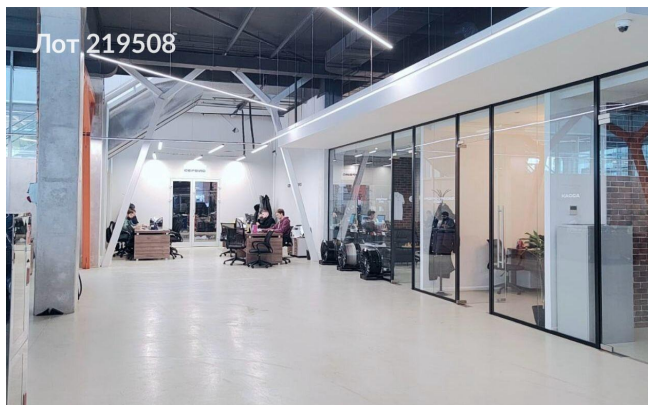

Фотографии объекта

Фото 2