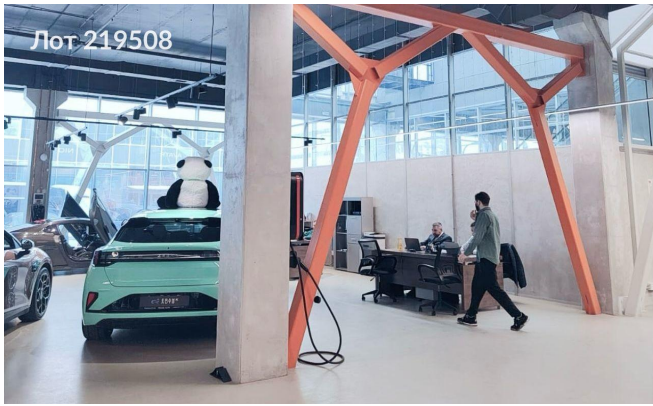

Сдается в аренду коммерческая недвижимость, Россия, Москва, Можайское шоссе, вл165Б — Россия, Москва, Можайское шоссе, вл165Б

Объявление:	#219508
Заголовок:	Сдается в аренду коммерческая недвижимость, Россия, Москва, Можайское шоссе, вл165Б
Тип объекта:	ПСН
Адрес:	Россия, Москва, Можайское шоссе, вл165Б
Цена:	3 680 000 /мес
Описание:	Сдам в аренду помещение в премиальной для автотематике локации с высоким трафиком клиентов под автосалон, шоу-рум, дилерский центр общей площадью 1800 кв м. Отличный дизайнерский ремонт, панорамное остекление, есть возможность дополнительных парковочных мест на крытом паркинге с заездом на второй этаж данного помещения. На первом этаже находится шоурум, сервис, склад, кабимнетое пространство, на втором - детейлинг, кабинет и клиенская зона, возможн перепланировка. Рассматривам деятельность: автосалона, мотосалона, торговую площадь, шоу-рум, детейлинг, автотехцентр. Дополнительная презентация по запросу.
Площадь:	1 600.0 м
Параметры:	1 600.0 м этаж 1 этажность 2 Немчиновка · 9 мин пешком
До метро:	9 мин (пешком)
Этаж:	1 из 2
Тип сделки:	Аренда
Тип недвижимости:	Коммерческая
Возможное назначение:	Услуги, Шиномонтаж, Коммерция, Шоурум, Другое, Автозапчасти, Автосалон, Малое производство, Представительство, Производство, Свободное назначение, Склад
Путь до метро:	Пешком
Время до метро:	9 мин.
Метро:	Немчиновка
Этажей:	2
Общая площадь:	1600 м2
Предоплата:	2 месяца
Залог:	100 %
Залог тип:	%
Срок аренды:	длительный срок
Высота потолков:	6 м.
Отопление:	Центральное
Вентиляция:	Приточная
Кондиционирование:	Местное
Пожаротушение:	Сигнализация
Тип здания:	Административное

## Фотографии объекта

Фото 1

Фото 2

Фото 3

Фото 4

Фото 5

Фото 6

Фото 7