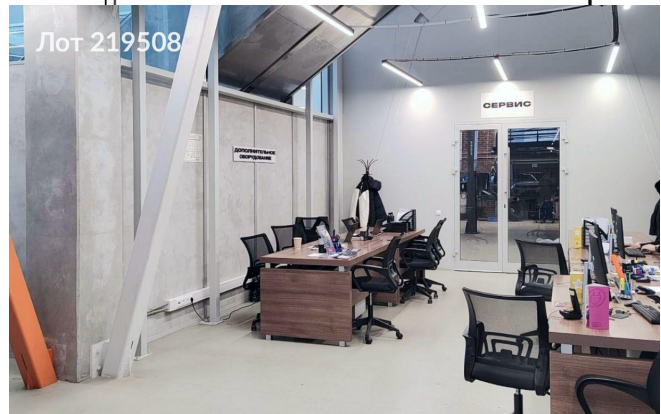

Фото 10

Фото 12