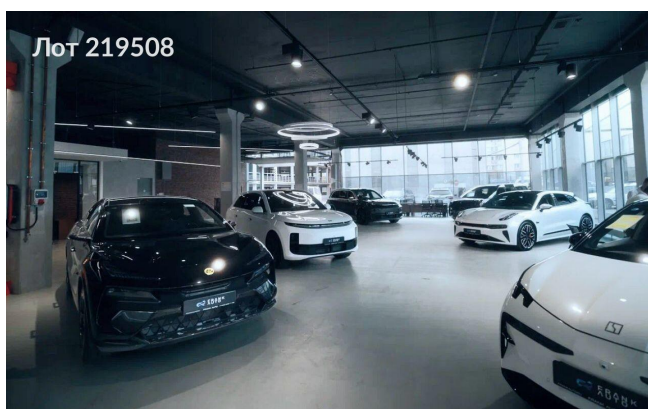

Сдается в аренду коммерческая недвижимость, Россия, Москва, Можайское шоссе, вл165Б — Россия, Москва, Можайское шоссе, вл165Б

Объявление:	#219508
Заголовок:	Сдается в аренду коммерческая недвижимость, Россия, Москва, Можайское шоссе, вл165Б
Тип объекта:	ПСН
Адрес:	Россия, Москва, Можайское шоссе, вл165Б
Цена:	3 680 000 /мес
Описание:	Сдам в аренду помещение в премиальной для автотематике локации с высоким трафиком клиентов под автосалон, шоу-рум, дилерский центр общей площадью 1800 кв м. Отличный дизайнерский ремонт, панорамное остекление, есть возможность дополнительных парковочных мест на крытом паркинге с заездом на второй этаж данного помещения. На первом этаже находится шоурум, сервис, склад, кабимнетое пространство, на втором - детейлинг, кабинет и клиенская зона, возможн перепланировка. Рассматривам деятельность: автосалона, мотосалона, торговую площадь, шоу-рум, детейлинг, автотехцентр. Дополнительная презентация по запросу.
Площадь:	1 600.0 м
Параметры:	1 600.0 м этаж 1 этажность 2 Немчиновка · 9 мин пешком
До метро:	9 мин (пешком)
Этаж:	1 из 2
Тип сделки:	Аренда
Тип недвижимости:	Коммерческая
Возможное назначение:	Услуги, Шиномонтаж, Коммерция, Шоурум, Другое, Автозапчасти, Автосалон, Малое производство, Представительство, Производство, Свободное назначение, Склад
Путь до метро:	Пешком
Время до метро:	9 мин.
Метро:	Немчиновка
Этажей:	2
Общая площадь:	1600 м2
Предоплата:	2 месяца
Залог:	100 %
Залог тип:	%
Срок аренды:	длительный срок
Высота потолков:	6 м.
Отопление:	Центральное
Вентиляция:	Приточная
Кондиционирование:	Местное
Пожаротушение:	Сигнализация
Тип здания:	Административное

## Фотографии объекта

Фото 1

Фото 2

Фото 3

Фото 4

Фото 5

Фото 6

Фото 7