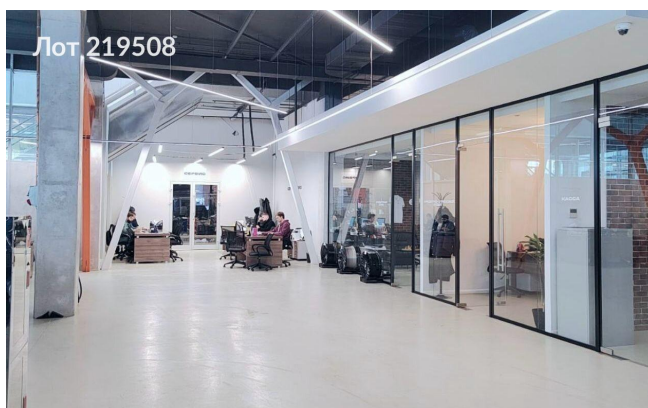

Сдается в аренду коммерческая недвижимость, Россия, Москва, Можайское шоссе, вл165Б — Россия, Москва, Можайское шоссе, вл165Б

Объявление:	#219508
Заголовок:	Сдается в аренду коммерческая недвижимость, Россия, Москва, Можайское шоссе, вл165Б
Тип объекта:	ПСН
Адрес:	Россия, Москва, Можайское шоссе, вл165Б
Цена:	3 680 000 /мес
Описание:	Сдам в аренду помещение в премиальной для автотематике локации с высоким трафиком клиентов под автосалон, шоу-рум, дилерский центр общей площадью 1800 кв м. Отличный дизайнерский ремонт, панорамное остекление, есть возможность дополнительных парковочных мест на крытом паркинге с заездом на второй этаж данного помещения. На первом этаже находится шоурум, сервис, склад, кабимнетое пространство, на втором - детейлинг, кабинет и клиенская зона, возможн перепланировка. Рассматривам деятельность: автосалона, мотосалона, торговую площадь, шоу-рум, детейлинг, автотехцентр. Дополнительная презентация по запросу.
Площадь:	1 600.0 м
Параметры:	1 600.0 м этаж 1 этажность 2 Немчиновка · 9 мин пешком
До метро:	9 мин (пешком)
Этаж:	1 из 2
Тип сделки:	Аренда
Тип недвижимости:	Коммерческая
Возможное назначение:	Услуги, Шиномонтаж, Коммерция, Шоурум, Другое, Автозапчасти, Автосалон, Малое производство, Представительство, Производство, Свободное назначение, Склад
Путь до метро:	Пешком
Время до метро:	9 мин.
Метро:	Немчиновка
Этажей:	2
Общая площадь:	1600 м2
Предоплата:	2 месяца
Залог:	100 %
Залог тип:	%
Срок аренды:	длительный срок
Высота потолков:	6 м.
Отопление:	Центральное
Вентиляция:	Приточная
Кондиционирование:	Местное
Пожаротушение:	Сигнализация
Тип здания:	Административное

## Фотографии объекта

Фото 1

Фото 2

Фото 3

Фото 4

Фото 5

Фото 6

Фото 7