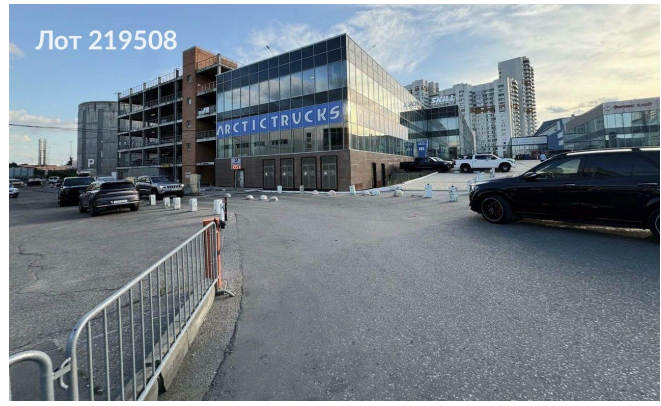

Сдается в аренду коммерческая недвижимость, Россия, Москва, Можайское шоссе, вл165Б — Россия, Москва, Можайское шоссе, вл165Б

Объявление:	#219508
Заголовок:	Сдается в аренду коммерческая недвижимость, Россия, Москва, Можайское шоссе, вл165Б
Тип объекта:	ПСН
Адрес:	Россия, Москва, Можайское шоссе, вл165Б
Цена:	3 680 000 /мес
Описание:	Сдам в аренду помещение в премиальной для автотематике локации с высоким трафиком клиентов под автосалон, шоу-рум, дилерский центр общей площадью 1800 кв м. Отличный дизайнерский ремонт, панорамное остекление, есть возможность дополнительных парковочных мест на крытом паркинге с заездом на второй этаж данного помещения. На первом этаже находится шоурум, сервис, склад, кабимнетое пространство, на втором - детейлинг, кабинет и клиенская зона, возможн перепланировка. Рассматривам деятельность: автосалона, мотосалона, торговую площадь, шоу-рум, детейлинг, автотехцентр. Дополнительная презентация по запросу.
Площадь:	1 600.0 м
Параметры:	1 600.0 м этаж 1 этажность 2 Немчиновка · 9 мин пешком
До метро:	9 мин (пешком)
Этаж:	1 из 2
Тип сделки:	Аренда
Тип недвижимости:	Коммерческая
Возможное назначение:	Услуги, Шиномонтаж, Коммерция, Шоурум, Другое, Автозапчасти, Автосалон, Малое производство, Представительство, Производство, Свободное назначение, Склад
Путь до метро:	Пешком
Время до метро:	9 мин.
Метро:	Немчиновка
Этажей:	2
Общая площадь:	1600 м2
Предоплата:	2 месяца
Залог:	100 %
Залог тип:	%
Срок аренды:	длительный срок
Высота потолков:	6 м.
Отопление:	Центральное
Вентиляция:	Приточная
Кондиционирование:	Местное
Пожаротушение:	Сигнализация
Тип здания:	Административное

## Фотографии объекта

Фото 1

Фото 2

Фото 3

Фото 4

Фото 5

Фото 6

Фото 7