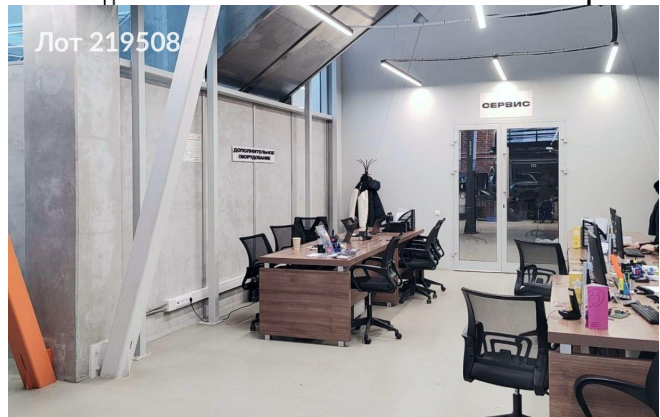

Фото 10

Фото 12