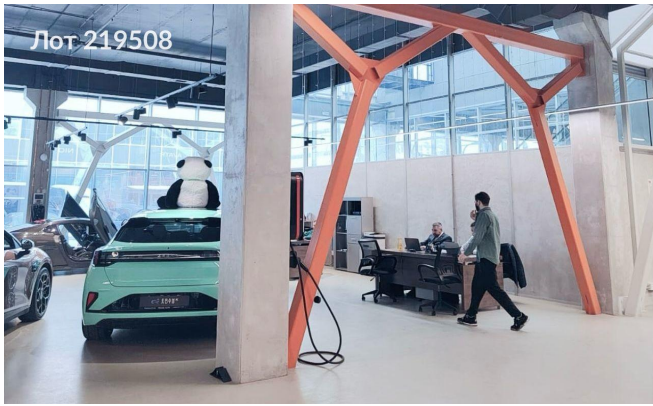

Фото 7

ПЛАН ПЕРВОГО ЭТАЖА

ПЛАН ВТОРОГО ЭТАЖА