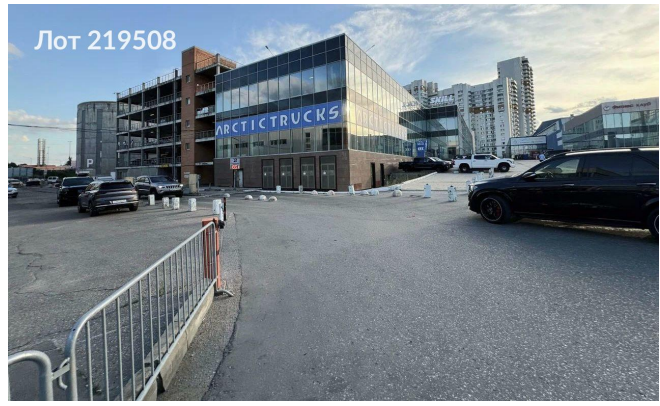

Фото 8

ПЛАН ПЕРВОГО ЭТАЖА

ПЛАН ВТОРОГО ЭТАЖА