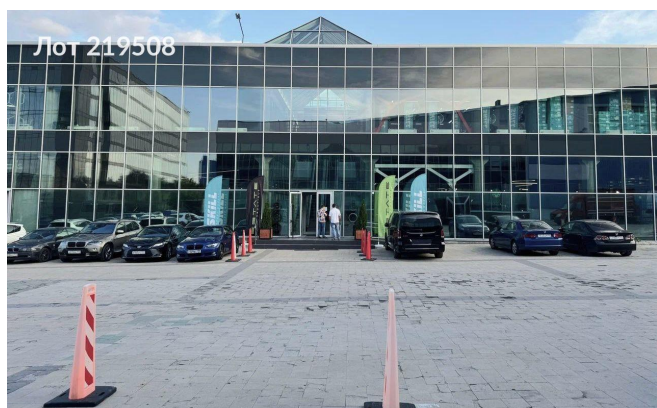

Сдается в аренду коммерческая недвижимость, Россия, Москва, Можайское шоссе, вл165Б — Россия, Москва, Можайское шоссе, вл165Б

Объявление:	#219508
Заголовок:	Сдается в аренду коммерческая недвижимость, Россия, Москва, Можайское шоссе, вл165Б
Тип объекта:	ПСН
Адрес:	Россия, Москва, Можайское шоссе, вл165Б
Цена:	3 680 000 /мес
Описание:	Сдам в аренду помещение в премиальной для автотематике локации с высоким трафиком клиентов под автосалон, шоу-рум, дилерский центр общей площадью 1800 кв м. Отличный дизайнерский ремонт, панорамное остекление, есть возможность дополнительных парковочных мест на крытом паркинге с заездом на второй этаж данного помещения. На первом этаже находится шоурум, сервис, склад, кабимнетое пространство, на втором - детейлинг, кабинет и клиенская зона, возможн перепланировка. Рассматривам деятельность: автосалона, мотосалона, торговую площадь, шоу-рум, детейлинг, автотехцентр. Дополнительная презентация по запросу.
Площадь:	1 600.0 м
Параметры:	1 600.0 м этаж 1 этажность 2 Немчиновка · 9 мин пешком
До метро:	9 мин (пешком)
Этаж:	1 из 2
Тип сделки:	Аренда
Тип недвижимости:	Коммерческая
Возможное назначение:	Услуги, Шиномонтаж, Коммерция, Шоурум, Другое, Автозапчасти, Автосалон, Малое производство, Представительство, Производство, Свободное назначение, Склад
Путь до метро:	Пешком
Время до метро:	9 мин.
Метро:	Немчиновка
Этажей:	2
Общая площадь:	1600 м2
Предоплата:	2 месяца
Залог:	100 %
Залог тип:	%
Срок аренды:	длительный срок
Высота потолков:	6 м.
Отопление:	Центральное
Вентиляция:	Приточная
Кондиционирование:	Местное
Пожаротушение:	Сигнализация
Тип здания:	Административное

## Фотографии объекта

Фото 1

Фото 2

Фото 3

Фото 4

Фото 5

Фото 6

Фото 7