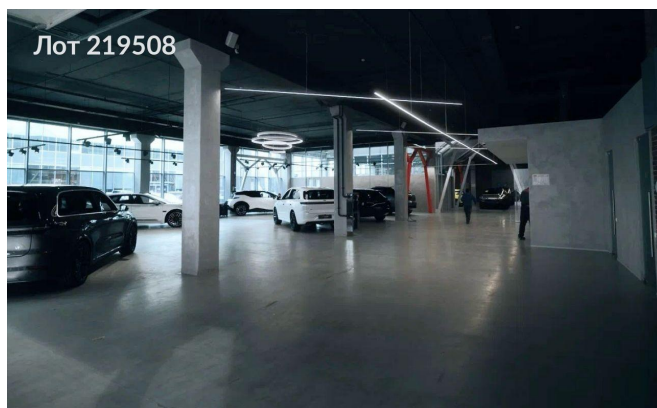

Фотографии объекта

Фото 5