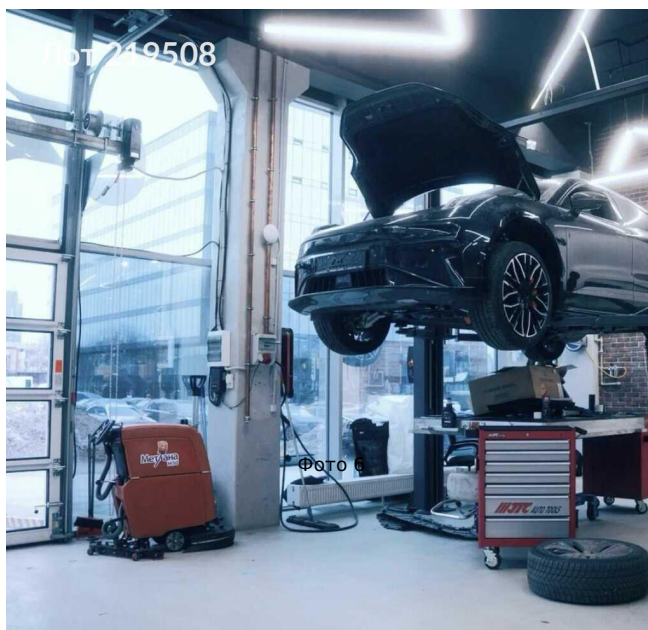

Фотографии объекта

Фото 6