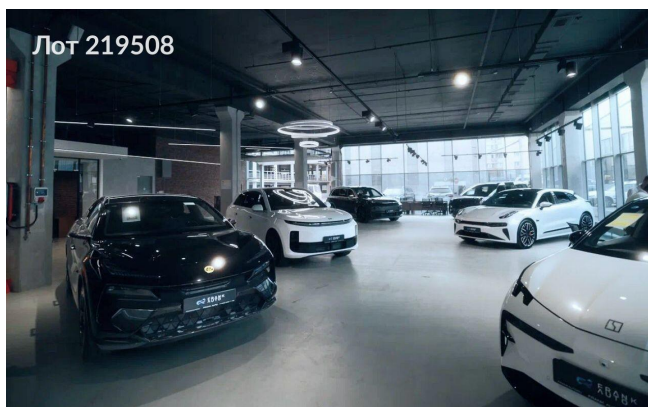

Фотографии объекта

Фото 4