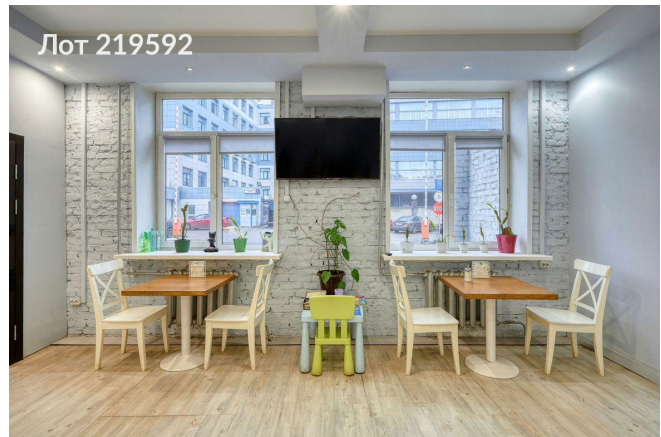

Фото 10

Лот 219592