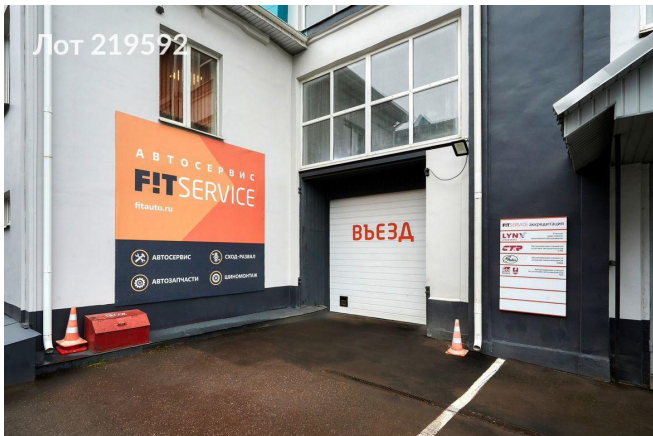

Продается коммерческая недвижимость, Россия, Москва, Пакгаузное шоссе, 6 — Россия, Москва, Пакгаузное шоссе, 6

Объявление:	#219592
Заголовок:	Продается коммерческая недвижимость, Россия, Москва, Пакгаузное шоссе, 6
Тип объекта:	Коммерческая земля
Адрес:	Россия, Москва, Пакгаузное шоссе, 6
Цена:	1 150 000 000
Описание:	<p>Продам производственный комплекс состоит из 12 строений. Общая площадь зданий: 5 400 м2. Площадь ЗУ: 1,8 Га, аренда до 2056 года. Комплекс не попадает в КРТ (федеральная земля). Центральные коммуникации, электричество 640 кВт, целевое использование строений:</p> <p>производство, склады, авто-сервисы, сервисы по обслуживанию и хранению спецтехники. Возможность размещения на территории: коммерческого, грузового транспорта, спецтех-ники, контейнеров. Высота потолка: от 3.5 до 11 м. Часть строений оборудована собственными въездными воротами. Заполняемость 100%, ЧОД 136 млн в год. Окупаемость: менее 7 лет. Презентация по запросу.</p>
Параметры:	180.0 сот. Коптево · 4 мин пешком
До метро:	4 мин (пешком)
Участок:	180.0 сот.
Тип сделки:	Продажа
Тип недвижимости:	Коммерческая
Путь до метро:	Пешком
Время до метро:	4 мин.
Метро:	Коптево
категория земли:	сельхозназначение
Шоссе:	263
Площадь участка:	180 сот.
Тип договора:	4
Форма налогообложения:	УСН
Competition Cian Vol:	1
Theme:	Продается коммерческая недвижимость, Россия, Москва, Пакгаузное шоссе, 6
Description:	<p>Продам производственный комплекс состоит из 12 строений. Общая площадь зданий: 5 400 м2. Площадь ЗУ: 1,8 Га, аренда до 2056 года. Комплекс не попадает в КРТ (федеральная земля). Центральные коммуникации, электричество 640 кВт, целевое использование строений:</p> <p>производство, склады, авто-сервисы, сервисы по обслуживанию и хранению спецтехники. Возможность размещения на территории: коммерческого, грузового транспорта, спецтех-ники, контейнеров. Высота потолка: от 3.5 до 11 м. Часть строений оборудована</p>

Фото 11

Лот 219592

Фото 12

Фото 13

Фото 14

Фото 15

Фото 16

Фото 17