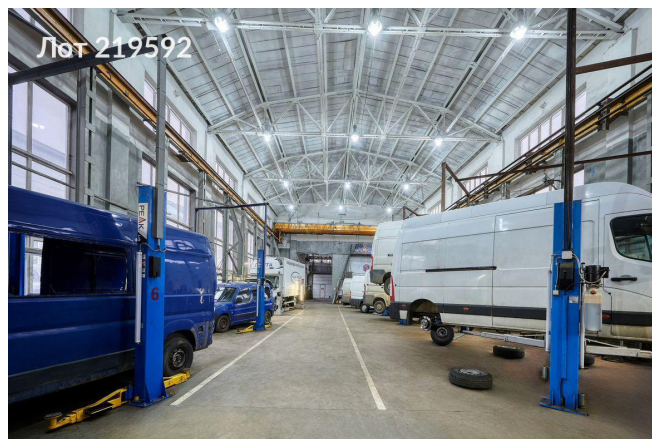

Продается коммерческая недвижимость, Россия, Москва, Пакгаузное шоссе, 6 — Россия, Москва, Пакгаузное шоссе, 6

Объявление:	#219592
Заголовок:	Продается коммерческая недвижимость, Россия, Москва, Пакгаузное шоссе, 6
Тип объекта:	Коммерческая земля
Адрес:	Россия, Москва, Пакгаузное шоссе, 6
Цена:	1 150 000 000
Описание:	<p>Продам производственный комплекс состоит из 12 строений. Общая площадь зданий: 5 400 м2. Площадь ЗУ: 1,8 Га, аренда до 2056 года. Комплекс не попадает в КРТ (федеральная земля). Центральные коммуникации, электричество 640 кВт, целевое использование строений:</p> <p>производство, склады, авто-сервисы, сервисы по обслуживанию и хранению спецтехники. Возможность размещения на территории: коммерческого, грузового транспорта, спецтех-ники, контейнеров. Высота потолка: от 3.5 до 11 м. Часть строений оборудована собственными въездными воротами. Заполняемость 100%, ЧОД 136 млн в год. Окупаемость: менее 7 лет. Презентация по запросу.</p>
Параметры:	180.0 сот. Коптево · 4 мин пешком
До метро:	4 мин (пешком)
Участок:	180.0 сот.
Тип сделки:	Продажа
Тип недвижимости:	Коммерческая
Путь до метро:	Пешком
Время до метро:	4 мин.
Метро:	Коптево
категория земли:	сельхозназначение
Шоссе:	263
Площадь участка:	180 сот.
Тип договора:	4
Форма налогообложения:	УСН
Competition Cian Vol:	1
Theme:	Продается коммерческая недвижимость, Россия, Москва, Пакгаузное шоссе, 6
Description:	<p>Продам производственный комплекс состоит из 12 строений. Общая площадь зданий: 5 400 м2. Площадь ЗУ: 1,8 Га, аренда до 2056 года. Комплекс не попадает в КРТ (федеральная земля). Центральные коммуникации, электричество 640 кВт, целевое использование строений:</p> <p>производство, склады, авто-сервисы, сервисы по обслуживанию и хранению спецтехники. Возможность размещения на территории: коммерческого, грузового транспорта, спецтех-ники, контейнеров. Высота потолка: от 3.5 до 11 м. Часть строений оборудована</p>

Фото 18

Фото 19

Фото 20

Фото 21

Фото 22