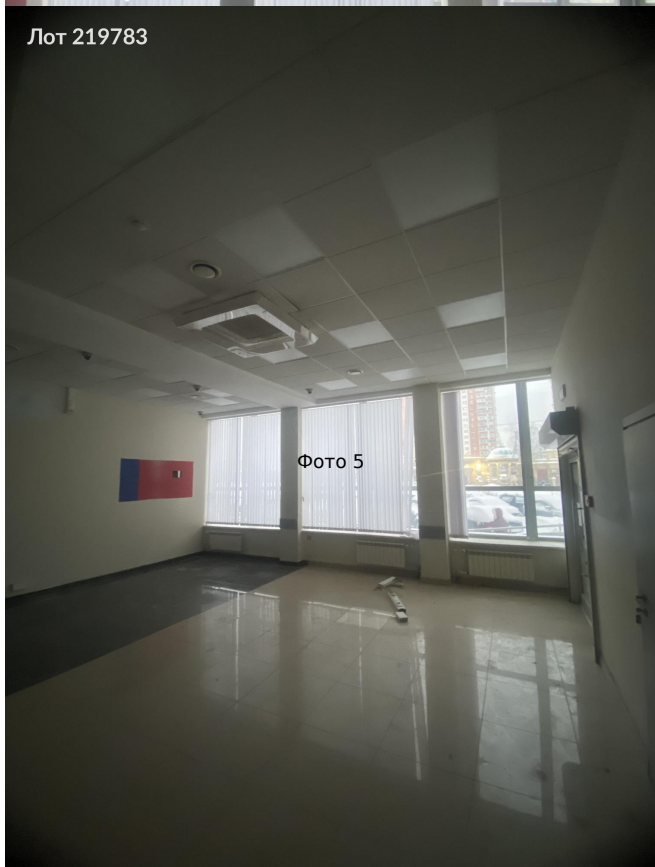

Фотографии объекта