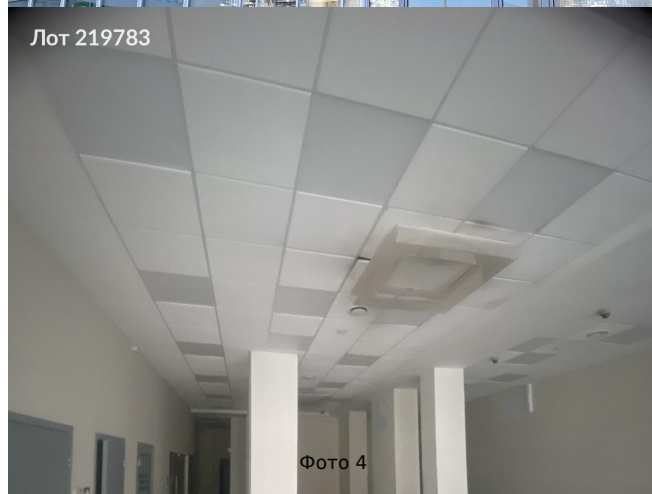

Фотографии объекта