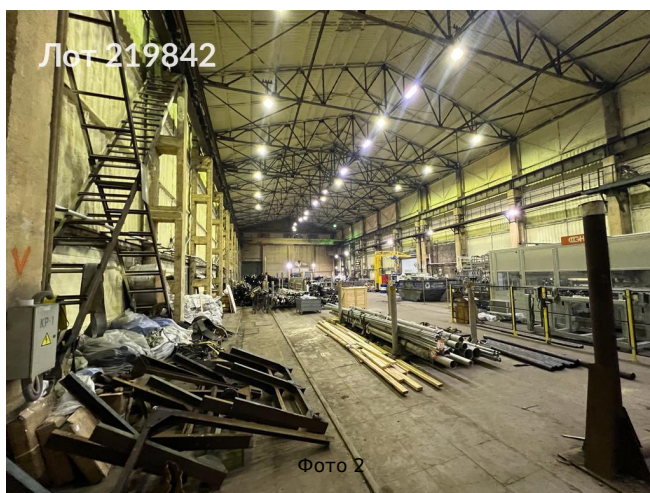

Сдается в аренду коммерческая недвижимость, Россия, Московская область, Подольск, Железнодорожная улица, 2 — Россия, Московская область, Подольск, Железнодорожная улица, 2

Объявление:	#219842
Заголовок:	Сдается в аренду коммерческая недвижимость, Россия, Московская область, Подольск, Железнодорожная улица, 2
Тип объекта:	ПСН
Адрес:	Россия, Московская область, Подольск, Железнодорожная улица, 2
Цена:	1 900 000 /мес
Описание:	Сдаем 2090 кв.м., состоит из производственного корпуса и офисного помещения , свободного назначения. Производственный отапливаемый корпус площадью 1700 м2. Размер корпуса 24 x 72 м. Высота 12 м. Установлено 2 мостовых крана г/п по 5 т. Высота до крюка 7,5 м. Полы бетонные. Двое ворот под фуру размером 4 x 6 и 4 x 5 м. 2-х этажный административно-бытовой корпус площадью 390 м2. Электрическая мощность 600 кВт, центральные коммуникации, помещение отапливаемое, возможно подключение газа, полы бетонные обеспыленные, На территории ЗИО « Подольск» объект режимный , вход и въезд только по пропускам (охрана Росатом) .
Площадь:	2 090.0 м
Параметры:	2 090.0 м этаж 1 этажность 1 Подольск · 14 мин пешком
До метро:	14 мин (пешком)
Этаж:	1 из 1
Тип сделки:	Аренда
Тип недвижимости:	Коммерческая
Возможное назначение:	88, 105, 114
Путь до метро:	Пешком
Время до метро:	14 мин.
Метро:	Подольск
Этажей:	1
Общая площадь:	2090 м2
Предоплата:	1 месяц
Залог:	100 %
Залог тип:	%
Срок аренды:	длительный срок
Высота потолков:	12 м.
Отопление:	Центральное
Вентиляция:	Приточная
Год постройки:	2020 г.
Пожаротушение:	Сигнализация
Тип здания:	Административное
Минимальный срок аренды:	11
Арендные каникулы:	Да

Вход:	Отдельный со двора
Тип договора:	Прямая аренда
Период оплаты:	месяц
Форма налогообложения:	УСН
Коммунальные платежи:	Нет
Электрическая мощность:	600 кВт

Фотографии объекта

Лот 219842

Фото 13

Лот 219842