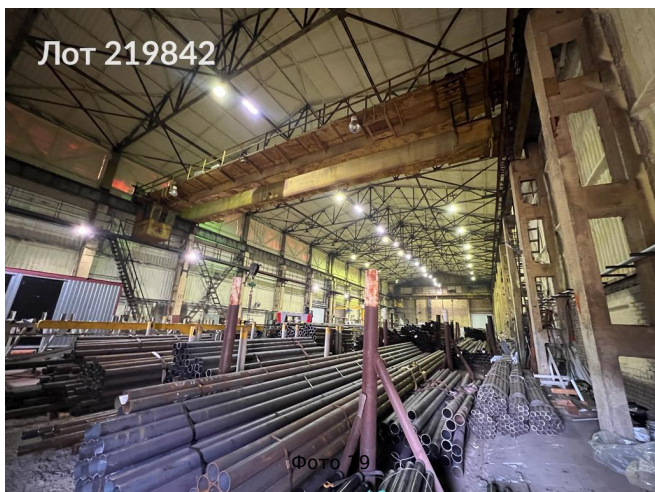

Сдается в аренду коммерческая недвижимость, Россия, Московская область, Подольск, Железнодорожная улица, 2 — Россия, Московская область, Подольск, Железнодорожная улица, 2

Объявление:	#219842
Заголовок:	Сдается в аренду коммерческая недвижимость, Россия, Московская область, Подольск, Железнодорожная улица, 2
Тип объекта:	ПСН
Адрес:	Россия, Московская область, Подольск, Железнодорожная улица, 2
Цена:	1 900 000 /мес
Описание:	Сдаем 2090 кв.м., состоит из производственного корпуса и офисного помещения , свободного назначения. Производственный отапливаемый корпус площадью 1700 м2. Размер корпуса 24 x 72 м. Высота 12 м. Установлено 2 мостовых крана г/п по 5 т. Высота до крюка 7,5 м. Полы бетонные. Двое ворот под фуру размером 4 x 6 и 4 x 5 м. 2-х этажный административно-бытовой корпус площадью 390 м2. Электрическая мощность 600 кВт, центральные коммуникации, помещение отапливаемое, возможно подключение газа, полы бетонные обеспыленные, На территории ЗИО « Подольск» объект режимный , вход и въезд только по пропускам (охрана Росатом) .
Площадь:	2 090.0 м
Параметры:	2 090.0 м этаж 1 этажность 1 Подольск · 14 мин пешком
До метро:	14 мин (пешком)
Этаж:	1 из 1
Тип сделки:	Аренда
Тип недвижимости:	Коммерческая
Возможное назначение:	88, 105, 114
Путь до метро:	Пешком
Время до метро:	14 мин.
Метро:	Подольск
Этажей:	1
Общая площадь:	2090 м2
Предоплата:	1 месяц
Залог:	100 %
Залог тип:	%
Срок аренды:	длительный срок
Высота потолков:	12 м.
Отопление:	Центральное
Вентиляция:	Приточная
Год постройки:	2020 г.
Пожаротушение:	Сигнализация
Тип здания:	Административное
Минимальный срок аренды:	11
Арендные каникулы:	Да

Фото 18

Лот 219842

Фото 19