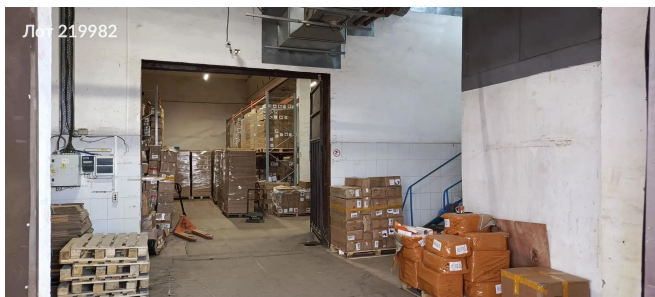

Объявление:	#219982
Заголовок:	Сдается в аренду коммерческая недвижимость, Россия, Москва, Троицкий административный округ, Краснопахорский район, Ознобишинский проезд, 1с1
Тип объекта:	Склад
Адрес:	Россия, Москва, Троицкий административный округ, Краснопахорский район, Ознобишинский проезд, 1с1
Цена:	540 000 /мес
Описание:	Прекрасное предложение! Теплый склад площадь 455 кв.м. Потолки 6.5 -8 метров, ворота 4,5-5 метров. Имеется офисное помещение, есть 3 санузла. Погрузка - разгрузка с дебаркадера. Можно использовать под производство (включая пищевое), а так же под хранение различных товаров. Электрическая мощность - по запросу арендатора до 200 кВт. Охраняемая, благоустроенная, обслуживаемая территория, удобный подъезд, центральное отопление. Цена за 1 кв.м. 1200 в месяц. Записывайтесь на просмотр
Площадь:	455.0 м
Параметры:	455.0 м этаж 1 этажность 1 Подольск · 11 мин транс.
До метро:	11 мин (транспортом)
Этаж:	1 из 1
Участок:	300.0 сот.
Тип сделки:	Аренда
Тип недвижимости:	Коммерческая
Температурный режим на складе:	Склад отапливаемый.
Путь до метро:	На автомобиле
Время до метро:	11 мин.
Метро:	Подольск
Этажей:	1
Состояние:	Типовой ремонт
Общая площадь:	455 м2
Предоплата:	1 месяц
Залог:	100 %
Залог тип:	%
Срок аренды:	длительный срок
Высота потолков:	8 м.
Отопление:	Центральное
Вентиляция:	Естественная

# Фотографии объекта

Фото 1

Фото 2

Фото 3

Фото 4

Фото 5

Фото 6

Лот 219982