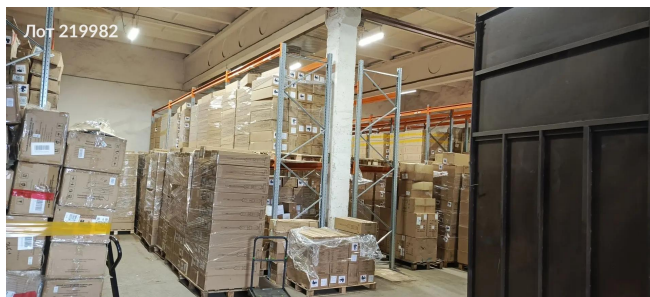

Объявление:	#219982
Заголовок:	Сдается в аренду коммерческая недвижимость, Россия, Москва, Троицкий административный округ, Краснопахорский район, Ознобишинский проезд, 1с1
Тип объекта:	Склад
Адрес:	Россия, Москва, Троицкий административный округ, Краснопахорский район, Ознобишинский проезд, 1с1
Цена:	540 000 /мес
Описание:	Прекрасное предложение! Теплый склад площадь 455 кв.м. Потолки 6.5 -8 метров, ворота 4,5-5 метров. Имеется офисное помещение, есть 3 санузла. Погрузка - разгрузка с дебаркадера. Можно использовать под производство (включая пищевое), а так же под хранение различных товаров. Электрическая мощность - по запросу арендатора до 200 кВт. Охраняемая, благоустроенная, обслуживаемая территория, удобный подъезд, центральное отопление. Цена за 1 кв.м. 1200 в месяц. Записывайтесь на просмотр
Площадь:	455.0 м
Параметры:	455.0 м этаж 1 этажность 1 Подольск · 11 мин транс.
До метро:	11 мин (транспортом)
Этаж:	1 из 1
Участок:	300.0 сот.
Тип сделки:	Аренда
Тип недвижимости:	Коммерческая
Температурный режим на складе:	Склад отапливаемый.
Путь до метро:	На автомобиле
Время до метро:	11 мин.
Метро:	Подольск
Этажей:	1
Состояние:	Типовой ремонт
Общая площадь:	455 м2
Предоплата:	1 месяц
Залог:	100 %
Залог тип:	%
Срок аренды:	длительный срок
Высота потолков:	8 м.
Отопление:	Центральное
Вентиляция:	Естественная

# Фотографии объекта

Фото 1

Фото 2

Фото 3

Фото 4

Фото 5

Фото 6

Лот 219982