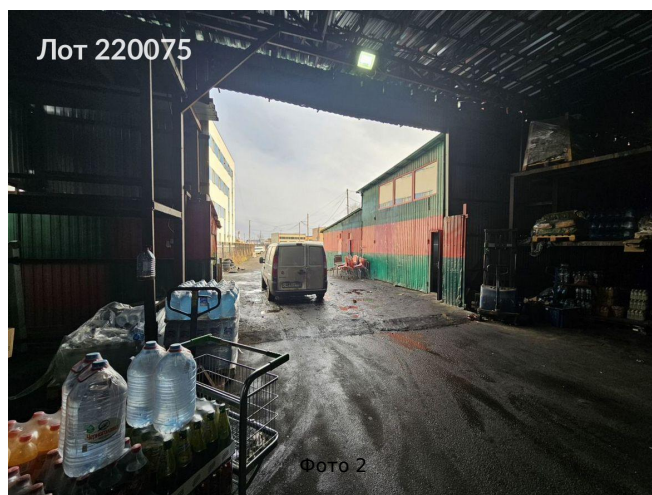

Фотографии объекта