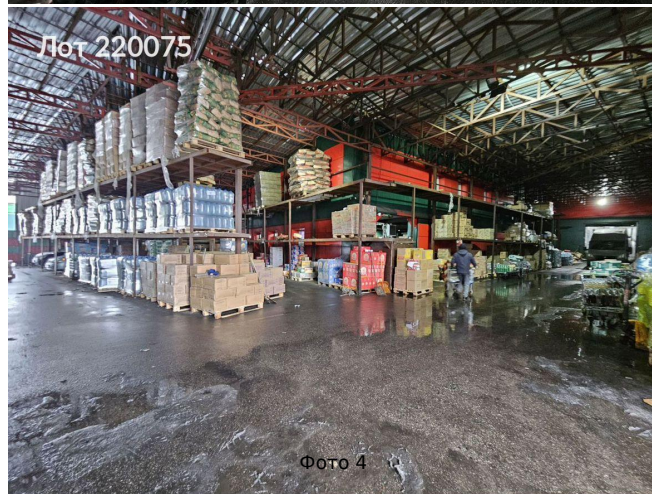

Фотографии объекта