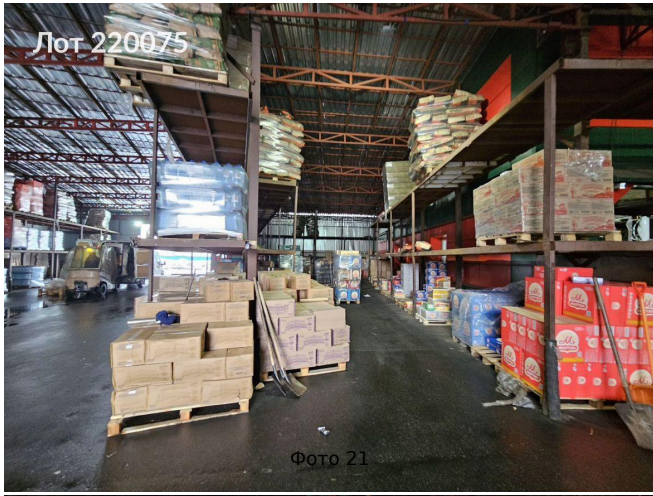

Сдается в аренду коммерческая недвижимость, Россия, Московская область, Мытищи, 159-й проезд, вл8с1 — Россия, Московская область, Мытищи, 159-й проезд, вл8с1

Объявление:	#220075
Заголовок:	Сдается в аренду коммерческая недвижимость, Россия, Московская область, Мытищи, 159-й проезд, вл8с1
Тип объекта:	ПСН
Адрес:	Россия, Московская область, Мытищи, 159-й проезд, вл8с1
Цена:	2 200 000 /мес
Описание:	<p>Здание состоит из трех объектов.</p> <ol style="list-style-type: none">Здание 622кв.м. 2 этажа. Офисное помещение 80 кв.м. с двумя санузлами и душевой на 1 этаже. Один кабинет и санузел на 2 этаже. Имеются стелажы металлические для размещения товаров. В здании находится газовая котельная с двумя котлами. (один для резерва).Здание 821 кв.м. склад Сэндвич-панели и внутри есть санузел с душевой и одно помещение. Потолки 10 метров.Холодный склад 500 кв.м. (475 паллетомест) Склад идеально подходит для небольшого производства или цеха, так как здесь есть все необходимые коммуникации и сделан качественный ремонт.
Площадь:	1 943.0 м
Параметры:	1 943.0 м этаж 1 этажность 1 Медведково · 8 мин транс.
До метро:	8 мин (транспортом)
Этаж:	1 из 1
Тип сделки:	Аренда
Тип недвижимости:	Коммерческая
Возможное назначение:	Услуги, 19, 23, 88, 105, 114
Путь до метро:	На автомобиле
Время до метро:	8 мин.
Метро:	Медведково
Этажей:	1
Общая площадь:	1943 м2
Предоплата:	1 месяц
Залог:	100 %
Залог тип:	%
Срок аренды:	длительный срок
Высота потолков:	9 м.
Отопление:	Центральное
Вентиляция:	Естественная
Пожаротушение:	Сигнализация

Фото 20

Лот 220075

Фото 21

Лот 220075

Фото 22

Лот 220075

Фото 23