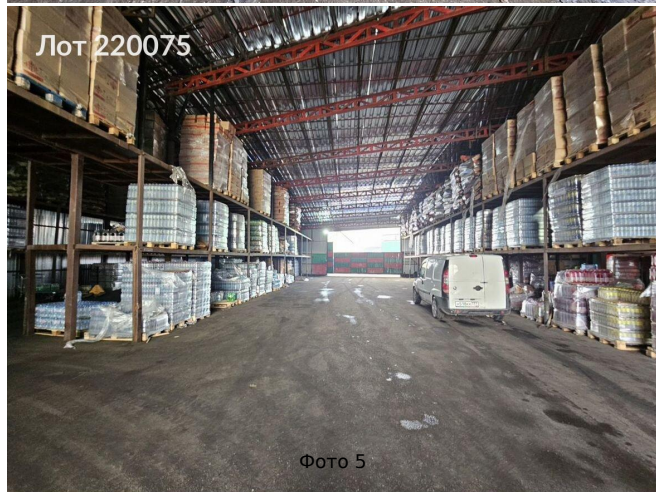

Фотографии объекта