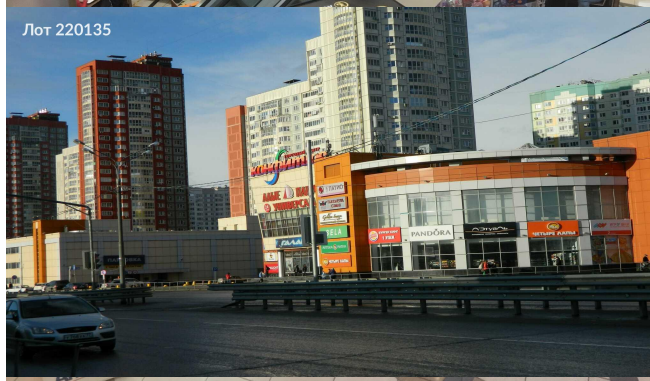

Сдается в аренду коммерческая недвижимость, Россия, Московская область, Долгопрудный, Лихачёвский проспект, 64 — Россия, Московская область, Долгопрудный, Лихачёвский проспект, 64

Объявление:	#220135
Заголовок:	Сдается в аренду коммерческая недвижимость, Россия, Московская область, Долгопрудный, Лихачёвский проспект, 64
Тип объекта:	ПСН
Адрес:	Россия, Московская область, Долгопрудный, Лихачёвский проспект, 64
Цена:	450 000 /мес
Описание:	Сдаем помещение на втором этаже, в ТЦ "КОФИТЮР". Прямой представитель собственника. Помещение отлично подходит под торговое или другое направление вашего бизнеса. Готовы к рассмотрению различных концепций. Якорный супермаркет "ЛЕНТА", кинотеатр "ГАЛАКС" с 4 кинозалами. Торговая площадь ТРК: 8 700 м2, помещение на 1-м этаже располагается: "Додо пицца", "Бургер Кинг", на первом этаже находятся магазин парфюмерии и косметики Лэтуаль, "Labotini" обувной магазин, Аптека Ригла, Четыре лапы, ювелирные магазины, магазины услуг. Поток посетителей 10000/сутки. Условия готовы обсуждать.
Площадь:	335.0 м
Параметры:	335.0 м этаж 2 этажность 3 Ховрино · 6 мин транс.
До метро:	6 мин (транспортом)
Этаж:	2 из 3
Тип сделки:	Аренда
Тип недвижимости:	Коммерческая
Возможное назначение:	Аггау
Путь до метро:	На автомобиле
Время до метро:	6 мин.
Метро:	Ховрино
Этажей:	3
Общая площадь:	335 м2
Предоплата:	1 месяц
Залог:	100 %
Залог тип:	%
Срок аренды:	длительный срок
Высота потолков:	3.2 м.
Отопление:	Центральное
Вентиляция:	Приточная
Кондиционирование:	Местное
Пожаротушение:	Спринклерная
Тип здания:	Административное
Помещение занято:	Нет
Минимальный срок аренды:	11

# Фотографии объекта

Фото 7

Фото 8