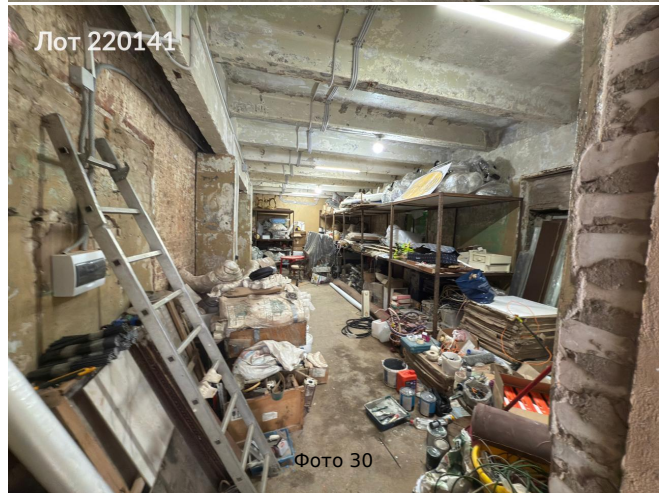

Фото 28

Фото 30