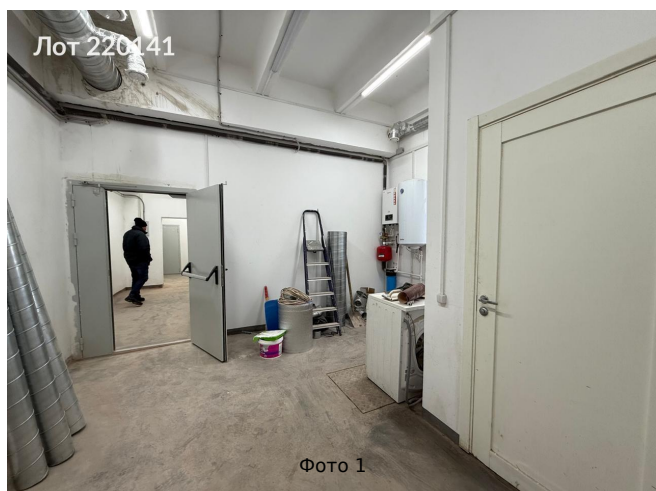

Фотографии объекта