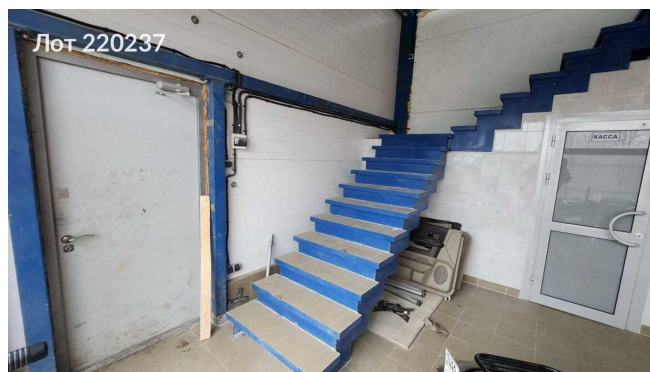

Объявление:	#220237
Заголовок:	Сдается в аренду коммерческая недвижимость, Россия, Московская область, Дмитровский муниципальный округ, деревня Базарово, 1Авл5
Тип объекта:	ПСН
Адрес:	Россия, Московская область, Дмитровский муниципальный округ, деревня Базарово, 1Авл5
Цена:	300 000 /мес
Описание:	В аренду предлагается отапливаемое складское помещение, расположенное на втором этаже административного здания в деревне Базарово. Расстояние до МКАД по Дмитровскому шоссе составляет всего 28 километров.Площадь склада — 385 квадратных метров, высота потолков — 4.20 метра. Для удобства арендатора предусмотрен грузовой лифт. Помещение находится на охраняемой территории, что гарантирует безопасность и комфорт. Полы покрыты антипылевым материалом, освещение заменено на светодиодное. Также предусмотрены санузел и бытовые помещения для персонала. Склад расположен в непосредственной близости от Дмитровского шоссе, что обеспечивает удобный подъезд и хорошую видимость.
Площадь:	385.0 м
Параметры:	385.0 м этаж 2 этажность 2 Лобня · 24 мин транс.
До метро:	24 мин (транспортом)
Этаж:	2 из 2
Тип сделки:	Аренда
Тип недвижимости:	Коммерческая
Возможное назначение:	Аггау
Путь до метро:	На автомобиле
Время до метро:	24 мин.
Метро:	Лобня
Этажей:	2
Общая площадь:	385 м2
Предоплата:	1 месяц
Залог:	100 %
Залог тип:	%
Срок аренды:	длительный срок
Высота потолков:	4.2 м.
Отопление:	Центральное
Вентиляция:	Естественная

Фотографии объекта

Фото 1

Фото 2

Фото 3

Фото 4

Фото 5

Фото 6

Фото 13