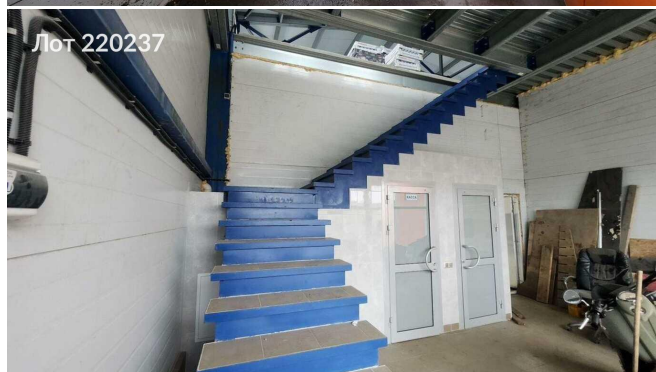

Объявление:	#220237
Заголовок:	Сдается в аренду коммерческая недвижимость, Россия, Московская область, Дмитровский муниципальный округ, деревня Базарово, 1Авл5
Тип объекта:	ПСН
Адрес:	Россия, Московская область, Дмитровский муниципальный округ, деревня Базарово, 1Авл5
Цена:	300 000 /мес
Описание:	В аренду предлагается отапливаемое складское помещение, расположенное на втором этаже административного здания в деревне Базарово. Расстояние до МКАД по Дмитровскому шоссе составляет всего 28 километров.Площадь склада — 385 квадратных метров, высота потолков — 4.20 метра. Для удобства арендатора предусмотрен грузовой лифт. Помещение находится на охраняемой территории, что гарантирует безопасность и комфорт. Полы покрыты антипылевым материалом, освещение заменено на светодиодное. Также предусмотрены санузел и бытовые помещения для персонала. Склад расположен в непосредственной близости от Дмитровского шоссе, что обеспечивает удобный подъезд и хорошую видимость.
Площадь:	385.0 м
Параметры:	385.0 м этаж 2 этажность 2 Лобня · 24 мин транс.
До метро:	24 мин (транспортом)
Этаж:	2 из 2
Тип сделки:	Аренда
Тип недвижимости:	Коммерческая
Возможное назначение:	Аггау
Путь до метро:	На автомобиле
Время до метро:	24 мин.
Метро:	Лобня
Этажей:	2
Общая площадь:	385 м2
Предоплата:	1 месяц
Залог:	100 %
Залог тип:	%
Срок аренды:	длительный срок
Высота потолков:	4.2 м.
Отопление:	Центральное
Вентиляция:	Естественная

Фотографии объекта

Фото 1

Фото 2

Фото 3

Фото 4

Фото 5

Фото 6

Фото 13