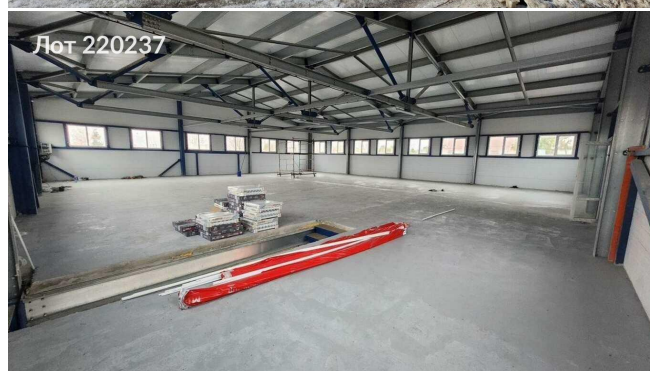

Объявление:	#220237
Заголовок:	Сдается в аренду коммерческая недвижимость, Россия, Московская область, Дмитровский муниципальный округ, деревня Базарово, 1Авл5
Тип объекта:	ПСН
Адрес:	Россия, Московская область, Дмитровский муниципальный округ, деревня Базарово, 1Авл5
Цена:	300 000 /мес
Описание:	В аренду предлагается отапливаемое складское помещение, расположенное на втором этаже административного здания в деревне Базарово. Расстояние до МКАД по Дмитровскому шоссе составляет всего 28 километров.Площадь склада — 385 квадратных метров, высота потолков — 4.20 метра. Для удобства арендатора предусмотрен грузовой лифт. Помещение находится на охраняемой территории, что гарантирует безопасность и комфорт. Полы покрыты антипылевым материалом, освещение заменено на светодиодное. Также предусмотрены санузел и бытовые помещения для персонала. Склад расположен в непосредственной близости от Дмитровского шоссе, что обеспечивает удобный подъезд и хорошую видимость.
Площадь:	385.0 м
Параметры:	385.0 м этаж 2 этажность 2 Лобня · 24 мин транс.
До метро:	24 мин (транспортом)
Этаж:	2 из 2
Тип сделки:	Аренда
Тип недвижимости:	Коммерческая
Возможное назначение:	Аггау
Путь до метро:	На автомобиле
Время до метро:	24 мин.
Метро:	Лобня
Этажей:	2
Общая площадь:	385 м2
Предоплата:	1 месяц
Залог:	100 %
Залог тип:	%
Срок аренды:	длительный срок
Высота потолков:	4.2 м.
Отопление:	Центральное
Вентиляция:	Естественная

Фотографии объекта

Фото 1

Фото 2

Фото 3

Фото 4

Фото 5

Фото 6

Фото 13