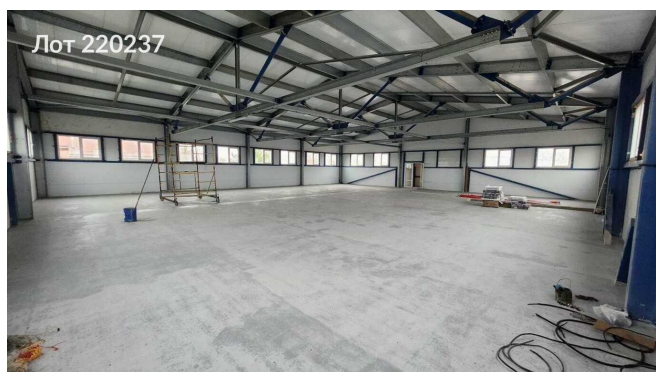

Объявление:	#220237
Заголовок:	Сдается в аренду коммерческая недвижимость, Россия, Московская область, Дмитровский муниципальный округ, деревня Базарово, 1Авл5
Тип объекта:	ПСН
Адрес:	Россия, Московская область, Дмитровский муниципальный округ, деревня Базарово, 1Авл5
Цена:	300 000 /мес
Описание:	В аренду предлагается отапливаемое складское помещение, расположенное на втором этаже административного здания в деревне Базарово. Расстояние до МКАД по Дмитровскому шоссе составляет всего 28 километров.Площадь склада — 385 квадратных метров, высота потолков — 4.20 метра. Для удобства арендатора предусмотрен грузовой лифт. Помещение находится на охраняемой территории, что гарантирует безопасность и комфорт. Полы покрыты антипылевым материалом, освещение заменено на светодиодное. Также предусмотрены санузел и бытовые помещения для персонала. Склад расположен в непосредственной близости от Дмитровского шоссе, что обеспечивает удобный подъезд и хорошую видимость.
Площадь:	385.0 м
Параметры:	385.0 м этаж 2 этажность 2 Лобня · 24 мин транс.
До метро:	24 мин (транспортом)
Этаж:	2 из 2
Тип сделки:	Аренда
Тип недвижимости:	Коммерческая
Возможное назначение:	Аггау
Путь до метро:	На автомобиле
Время до метро:	24 мин.
Метро:	Лобня
Этажей:	2
Общая площадь:	385 м2
Предоплата:	1 месяц
Залог:	100 %
Залог тип:	%
Срок аренды:	длительный срок
Высота потолков:	4.2 м.
Отопление:	Центральное
Вентиляция:	Естественная

Фотографии объекта

Фото 1

Фото 2

Фото 3

Фото 4

Фото 5

Фото 6

Фото 13