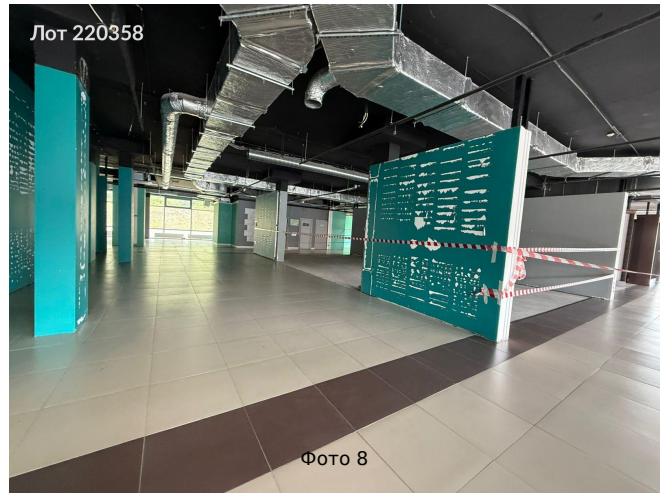

Лот 220358

Лот 220358

Лот 220358

Лот 220358

Лот 220358

Лот 220358