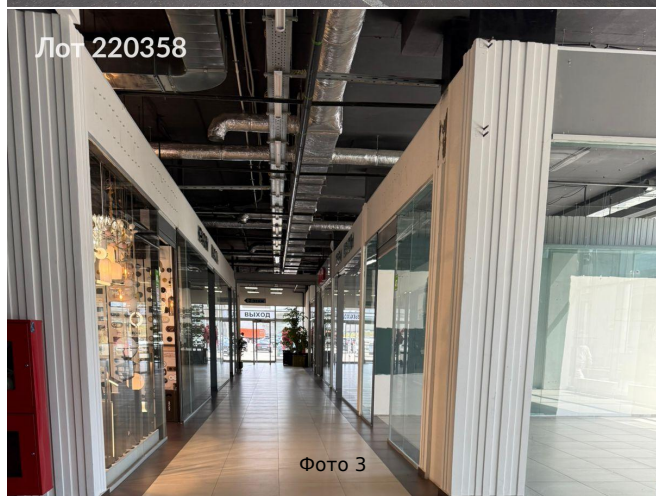

Фотографии объекта