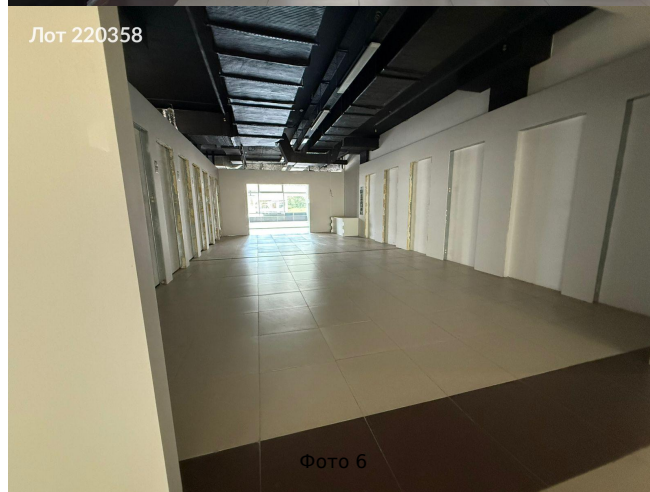

Фотографии объекта