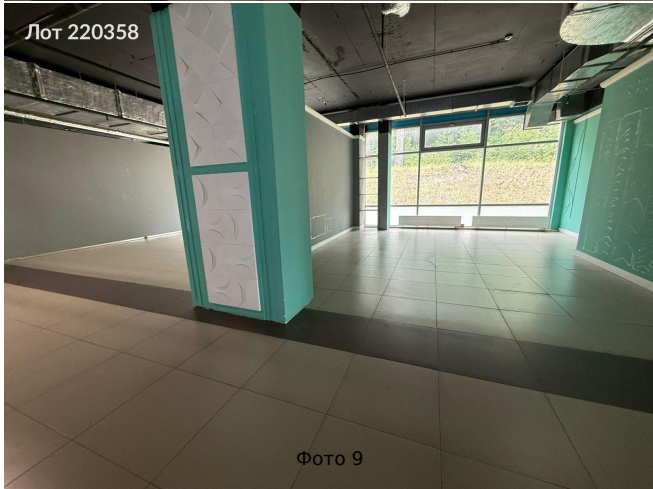

Фото 7

Лот 220358