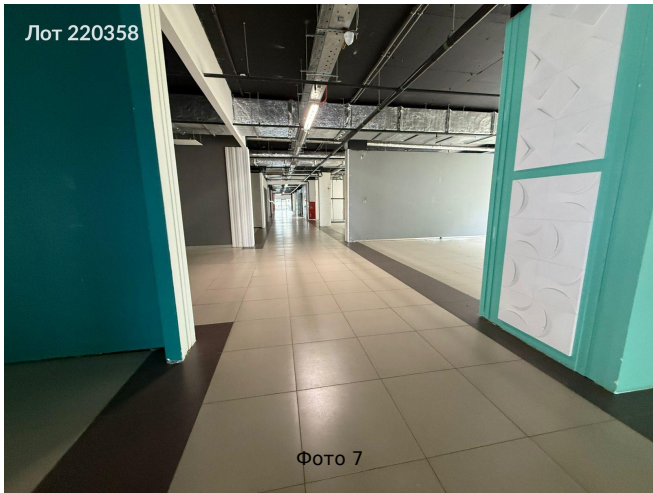

Лот 220358

Лот 220358

Лот 220358

Лот 220358

Лот 220358

Лот 220358