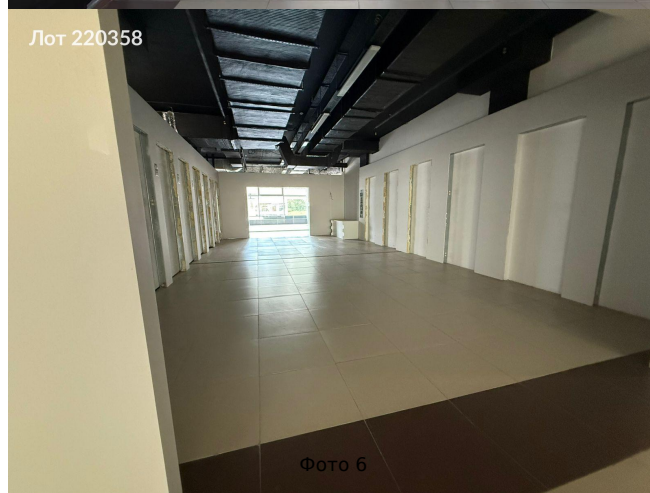

Фотографии объекта