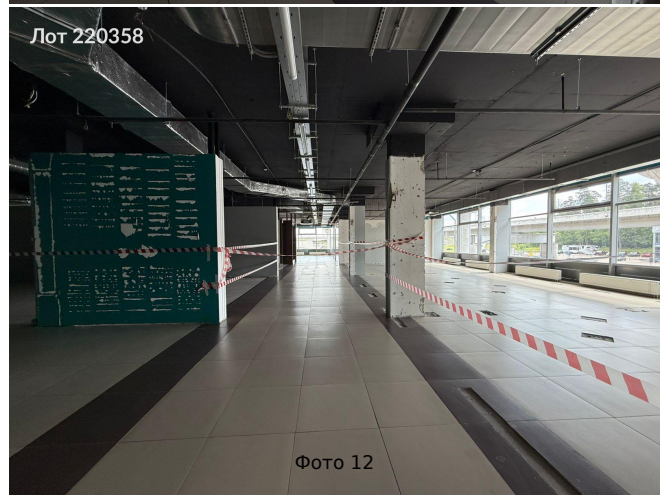

Фото 10

Лот 220358

Фото 12