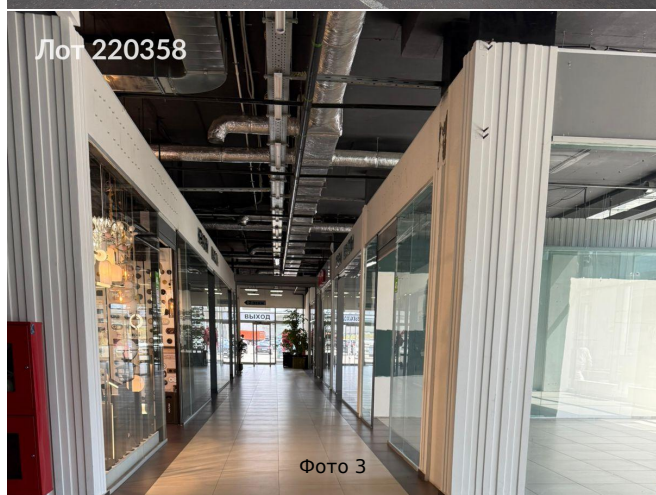

Фотографии объекта