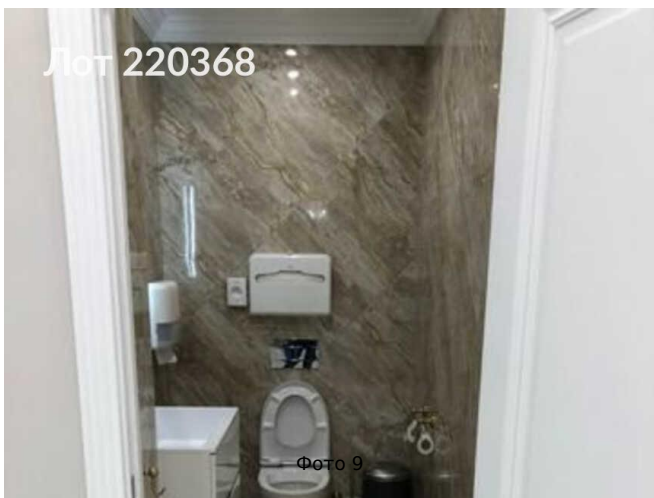

* *Потажный план (1-й этаж)*