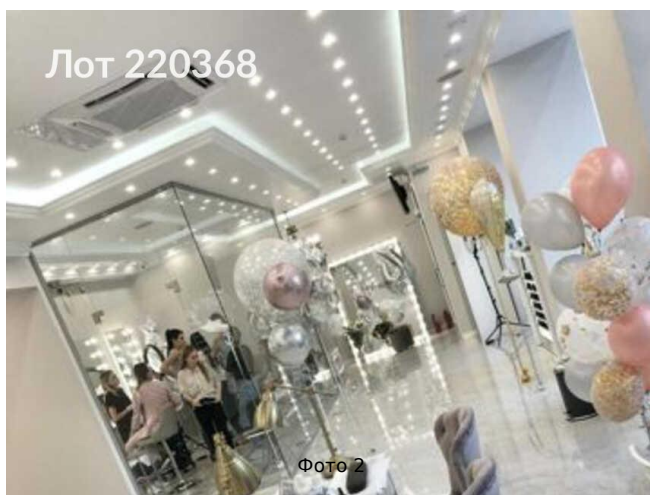

Фотографии объекта