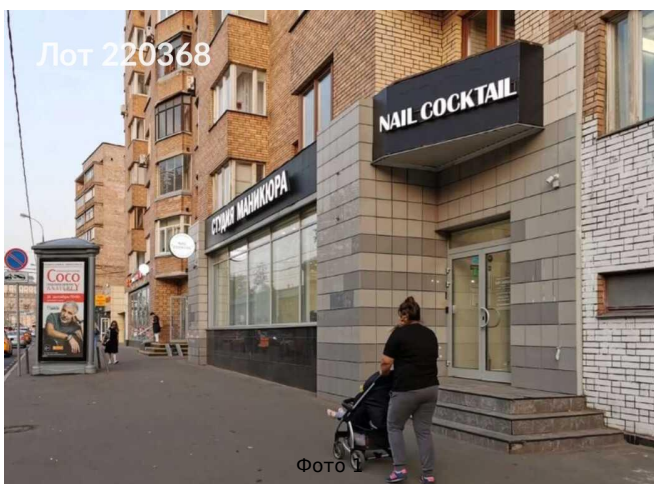

Фотографии объекта