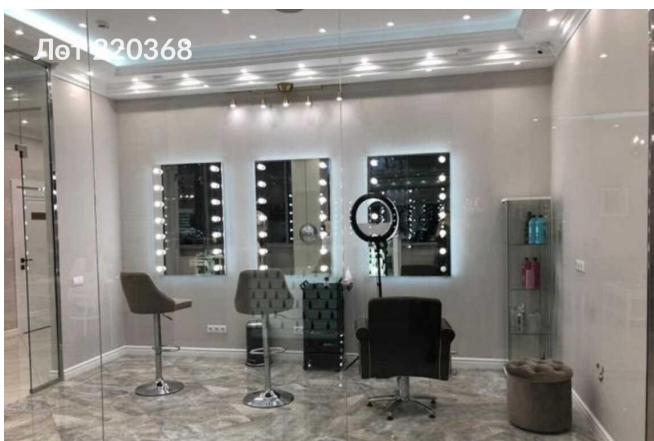

Фотографии объекта