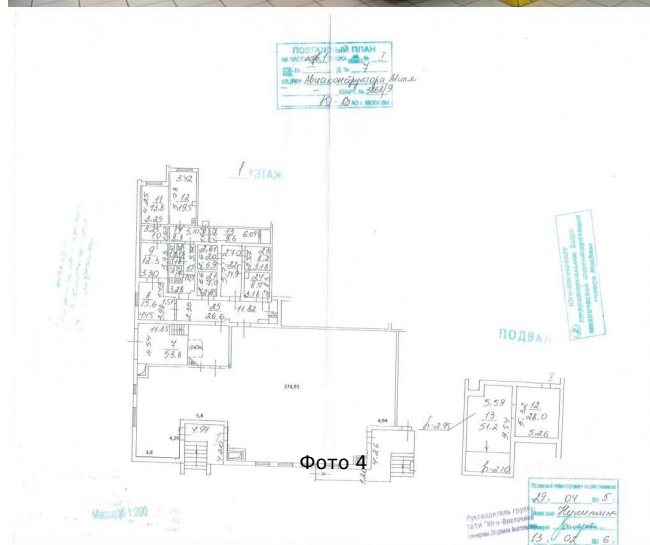

Фото 2

Фото 4