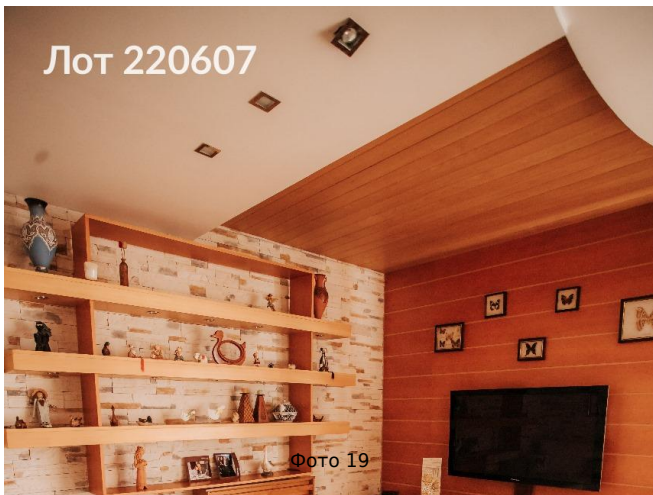

Лот 220607

Лот 220607

Лот 220607

Лот 220607