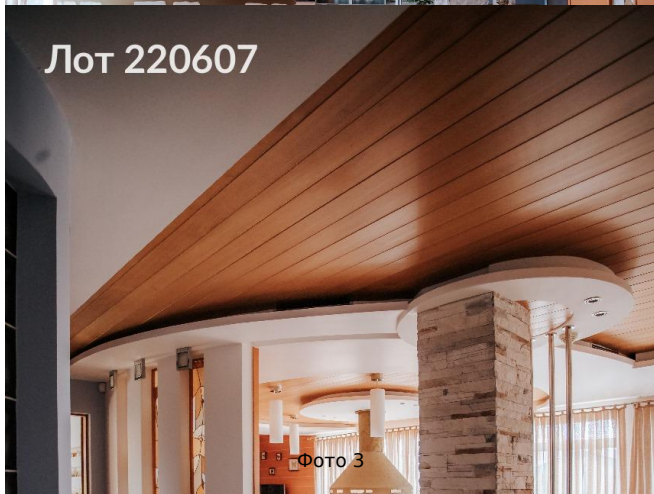

Фотографии объекта