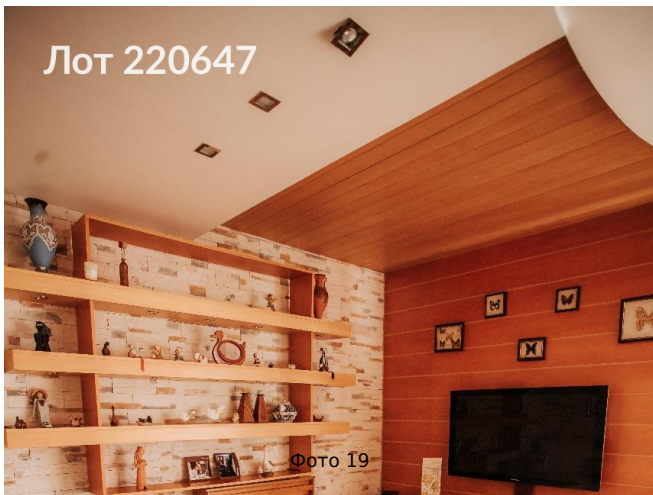

Лот 220647

Лот 220647

Лот 220647

Лот 220647