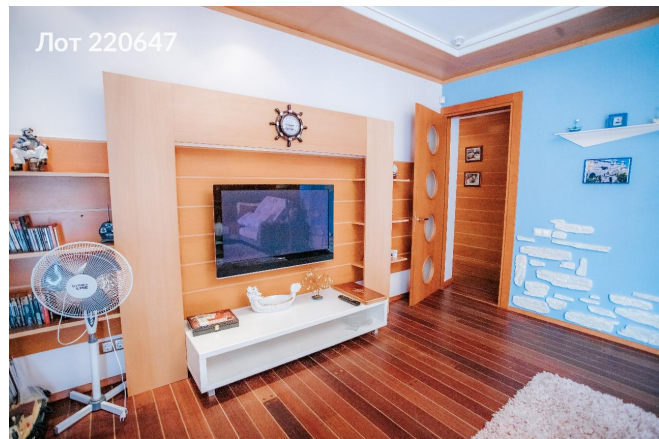

Лот 220647

Лот 220647

Фото 26