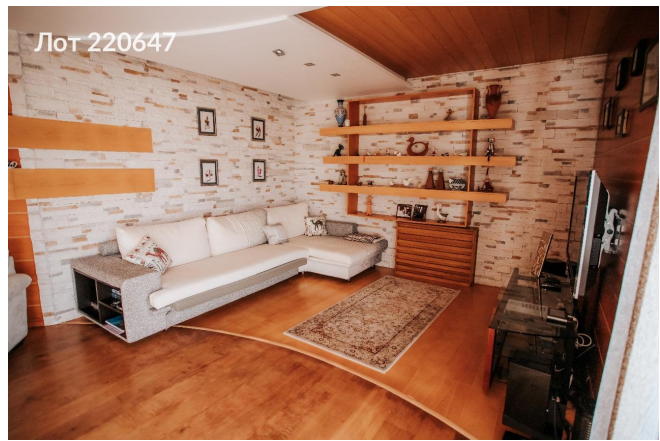

Лот 220647

Лот 220647

Фото 20