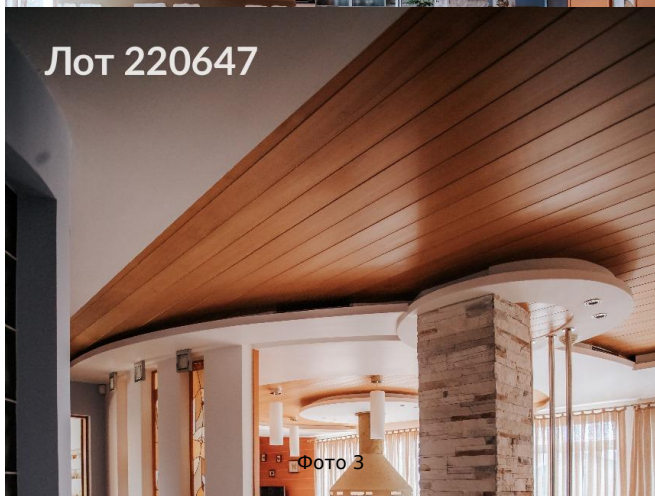

Фотографии объекта