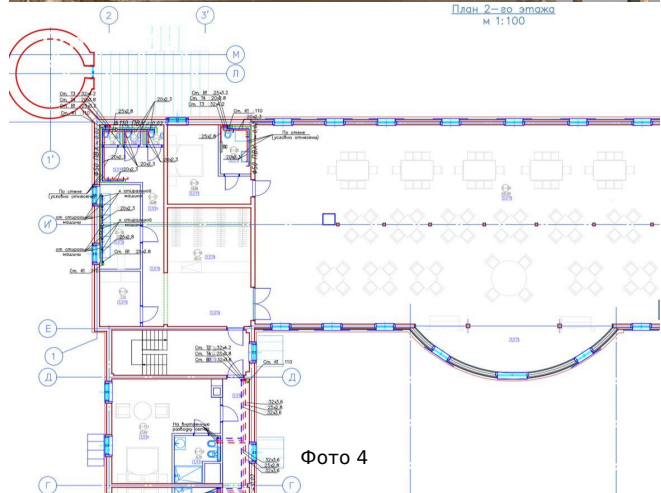

Фотографии объекта