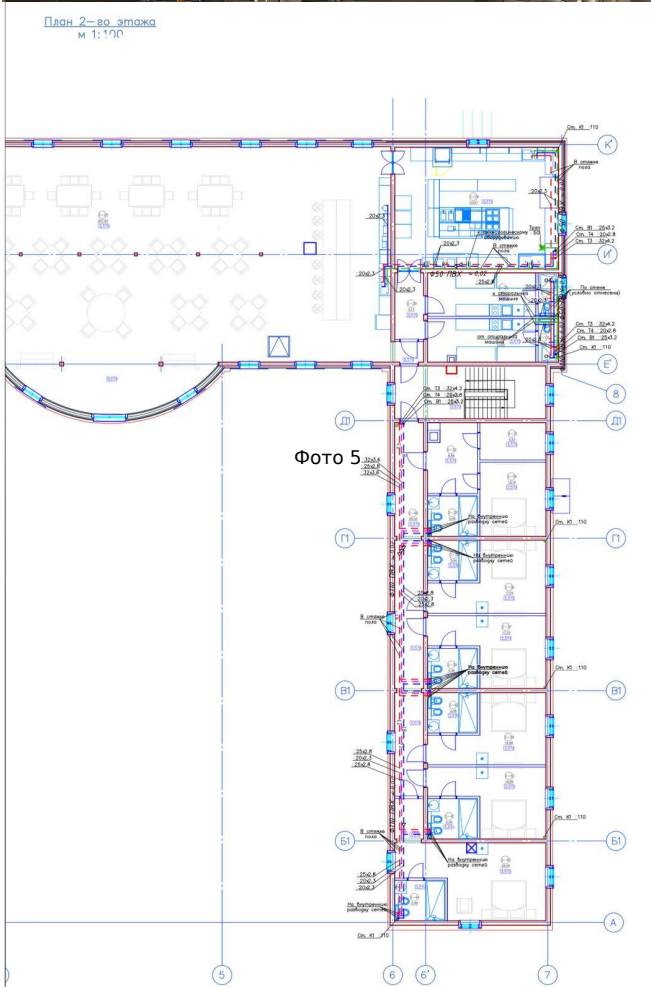

Этажей:	2
Общая площадь:	827.29 м2
Предоплата:	1 месяц
Залог:	100 %
Залог тип:	%
Срок аренды:	длительный срок
Высота потолков:	4 м.
Отопление:	Автономное
Вентиляция:	Приточная
Кондиционирование:	Местное
Пожаротушение:	Сигнализация
Тип здания:	Административное
Помещение занято:	Нет
Минимальный срок аренды:	11
Арендные каникулы:	Да
Вход:	Отдельный с улицы
Тип договора:	Прямая аренда
Период оплаты:	месяц
Форма налогообложения:	УСН
Эксплуатационные расходы:	Нет
Коммунальные платежи:	Нет
Выбор оператора интернета:	Да
Электрическая мощность:	50 кВт
Мебель:	Нет

Фотографии объекта

Лот 220693

Фото 13

Лот 220693

Фото 14

Лот 220693

Фото 15

Лот 220693