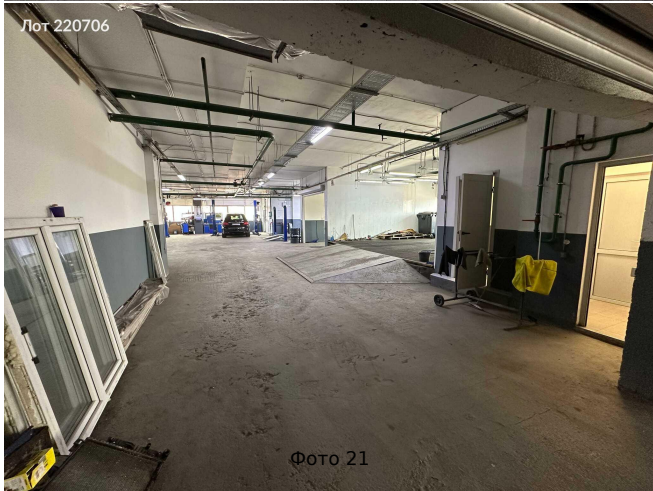

Сдается в аренду коммерческая недвижимость, Россия, Москва,
улица Лобачевского, 114 — Россия, Москва, улица Лобачевского, 114

Объявление:	#220706
Заголовок:	Сдается в аренду коммерческая недвижимость, Россия, Москва, улица Лобачевского, 114
Тип объекта:	ПСН
Адрес:	Россия, Москва, улица Лобачевского, 114
Цена:	2 092 800 /мес
Описание:	Прямой представитель. Сдаю помещение под автосалон, шоу-рум, производство, сервис. Ранее находился автосервис. Высота потолка 3.4-3.8 м. Площадь 26 м2 находится на 1 этаже, зона приемки/ресепшн, на 7м этаже 1020.4. Паркинг 12 000 м/м, количество м/м обсуждается. Вставку включен НДС, коммунальные услуги оплачиваются по факту. Арендные каникулы обсуждаются. Два пассажирских лифта. Заезд автомобилей до 7 этажа по заездной рампе (максимальная высота автомобиля 2,1 м). Помещение оснащено пожарной сигнализацией и спринклерной системой пожаротушения.
Площадь:	1 046.4 м
Параметры:	1 046.4 м этаж 7 этажность 7 Мичуринский проспект · 3 мин пешком
До метро:	3 мин (пешком)
Этаж:	7 из 7
Тип сделки:	Аренда
Тип недвижимости:	Коммерческая
Возможное назначение:	Услуги, 24, 25, 39, 40, 46, 88, 105
Путь до метро:	Пешком
Время до метро:	3 мин.
Метро:	Мичуринский проспект
Этажей:	7
Общая площадь:	1046.4 м2
Предоплата:	1 месяц
Залог:	100 %
Залог тип:	%
Срок аренды:	длительный срок
Высота потолков:	3.8 м.
Отопление:	Центральное
Вентиляция:	Приточная
Кондиционирование:	Центральное
Пожаротушение:	Сигнализация
Тип здания:	Административное
Помещение занято:	Да
Минимальный срок аренды:	11
Вход:	Отдельный с улицы

Фото 10

Лот 220706

Фото 11

Лот 220706

Фото 12

7 ЭТАЖ