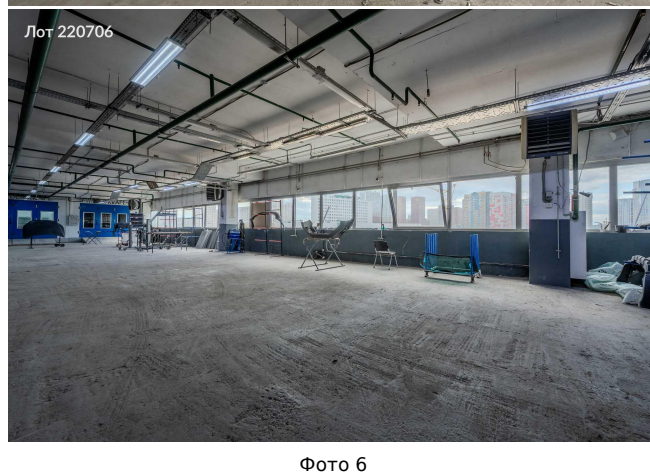

Фотографии объекта