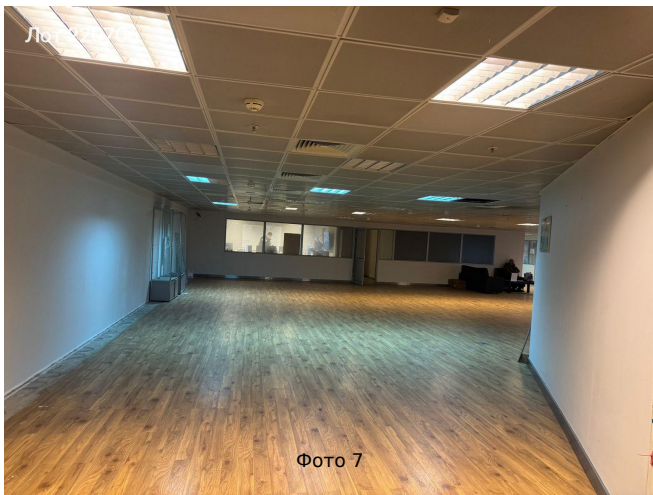

Лот 220706

Лот 220706

Лот 220706

Лот 220706

Лот 220706

Лот 220706