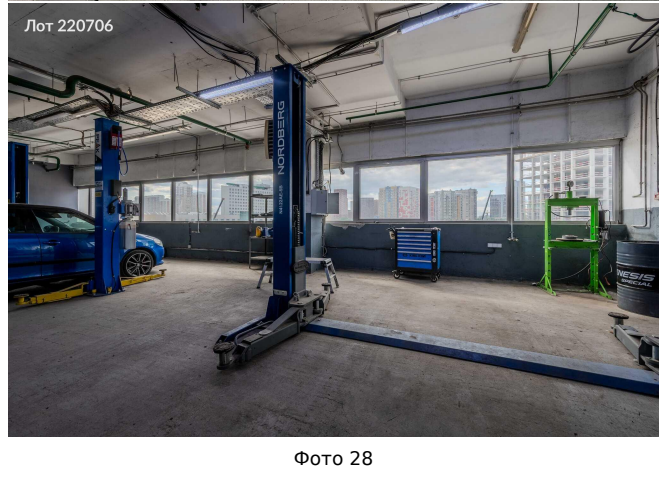

Сдается в аренду коммерческая недвижимость, Россия, Москва,
улица Лобачевского, 114 — Россия, Москва, улица Лобачевского, 114

Объявление:	#220706
Заголовок:	Сдается в аренду коммерческая недвижимость, Россия, Москва, улица Лобачевского, 114
Тип объекта:	ПСН
Адрес:	Россия, Москва, улица Лобачевского, 114
Цена:	2 092 800 /мес
Описание:	Прямой представитель. Сдаю помещение под автосалон, шоу-рум, производство, сервис. Ранее находился автосервис. Высота потолка 3.4-3.8 м. Площадь 26 м2 находится на 1 этаже, зона приемки/ресепшн, на 7м этаже 1020.4. Паркинг 12 000 м/м, количество м/м обсуждается. Вставку включен НДС, коммунальные услуги оплачиваются по факту. Арендные каникулы обсуждаются. Два пассажирских лифта. Заезд автомобилей до 7 этажа по заездной рампе (максимальная высота автомобиля 2,1 м). Помещение оснащено пожарной сигнализацией и спринклерной системой пожаротушения.
Площадь:	1 046.4 м
Параметры:	1 046.4 м этаж 7 этажность 7 Мичуринский проспект · 3 мин пешком
До метро:	3 мин (пешком)
Этаж:	7 из 7
Тип сделки:	Аренда
Тип недвижимости:	Коммерческая
Возможное назначение:	Услуги, 24, 25, 39, 40, 46, 88, 105
Путь до метро:	Пешком
Время до метро:	3 мин.
Метро:	Мичуринский проспект
Этажей:	7
Общая площадь:	1046.4 м2
Предоплата:	1 месяц
Залог:	100 %
Залог тип:	%
Срок аренды:	длительный срок
Высота потолков:	3.8 м.
Отопление:	Центральное
Вентиляция:	Приточная
Кондиционирование:	Центральное
Пожаротушение:	Сигнализация
Тип здания:	Административное
Помещение занято:	Да
Минимальный срок аренды:	11
Вход:	Отдельный с улицы

Фото 10

Лот 220706

Фото 11

Лот 220706

Фото 12

7 ЭТАЖ