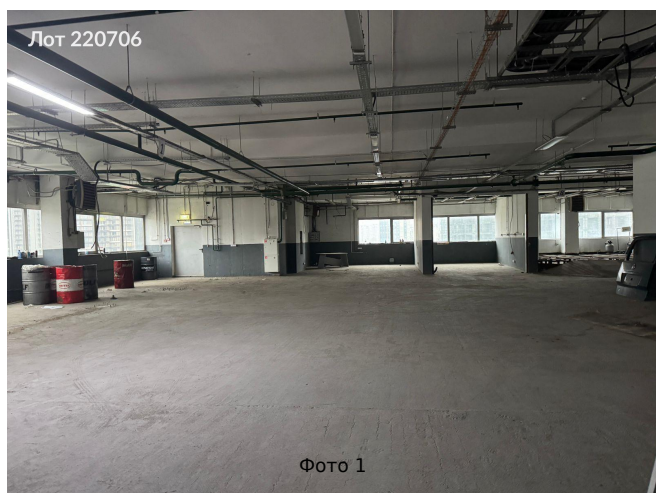

Фотографии объекта