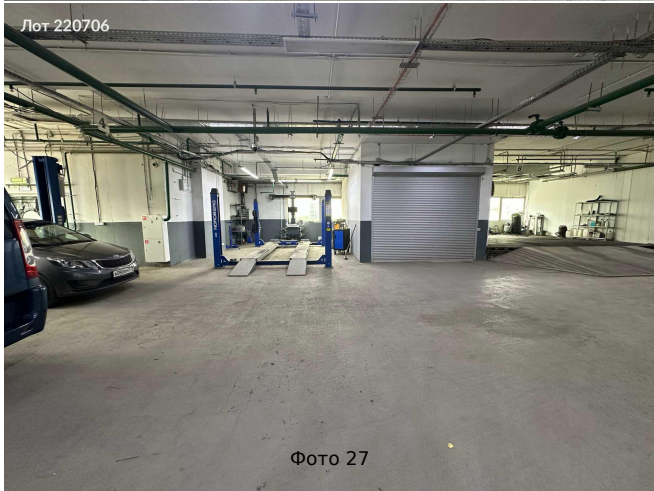

Сдается в аренду коммерческая недвижимость, Россия, Москва,
улица Лобачевского, 114 — Россия, Москва, улица Лобачевского, 114

Объявление:	#220706
Заголовок:	Сдается в аренду коммерческая недвижимость, Россия, Москва, улица Лобачевского, 114
Тип объекта:	ПСН
Адрес:	Россия, Москва, улица Лобачевского, 114
Цена:	2 092 800 /мес
Описание:	Прямой представитель. Сдаю помещение под автосалон, шоу-рум, производство, сервис. Ранее находился автосервис. Высота потолка 3.4-3.8 м. Площадь 26 м2 находится на 1 этаже, зона приемки/ресепшн, на 7м этаже 1020.4. Паркинг 12 000 м/м, количество м/м обсуждается. Вставку включен НДС, коммунальные услуги оплачиваются по факту. Арендные каникулы обсуждаются. Два пассажирских лифта. Заезд автомобилей до 7 этажа по заездной рампе (максимальная высота автомобиля 2,1 м). Помещение оснащено пожарной сигнализацией и спринклерной системой пожаротушения.
Площадь:	1 046.4 м
Параметры:	1 046.4 м этаж 7 этажность 7 Мичуринский проспект · 3 мин пешком
До метро:	3 мин (пешком)
Этаж:	7 из 7
Тип сделки:	Аренда
Тип недвижимости:	Коммерческая
Возможное назначение:	Услуги, 24, 25, 39, 40, 46, 88, 105
Путь до метро:	Пешком
Время до метро:	3 мин.
Метро:	Мичуринский проспект
Этажей:	7
Общая площадь:	1046.4 м2
Предоплата:	1 месяц
Залог:	100 %
Залог тип:	%
Срок аренды:	длительный срок
Высота потолков:	3.8 м.
Отопление:	Центральное
Вентиляция:	Приточная
Кондиционирование:	Центральное
Пожаротушение:	Сигнализация
Тип здания:	Административное
Помещение занято:	Да
Минимальный срок аренды:	11
Вход:	Отдельный с улицы

Фото 10

Лот 220706

Фото 11

Лот 220706

Фото 12

7 ЭТАЖ