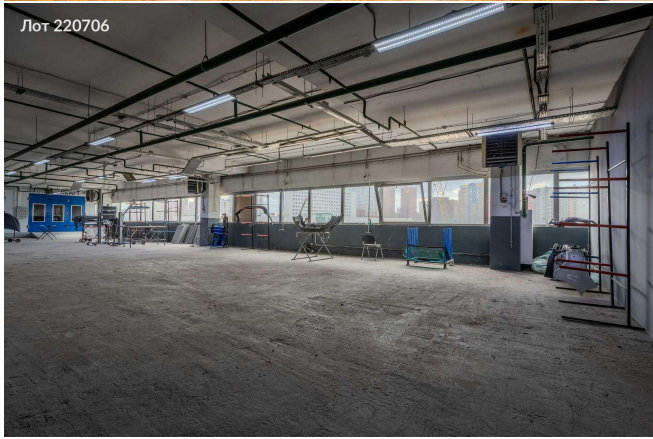

Фото 7

Лот 220706