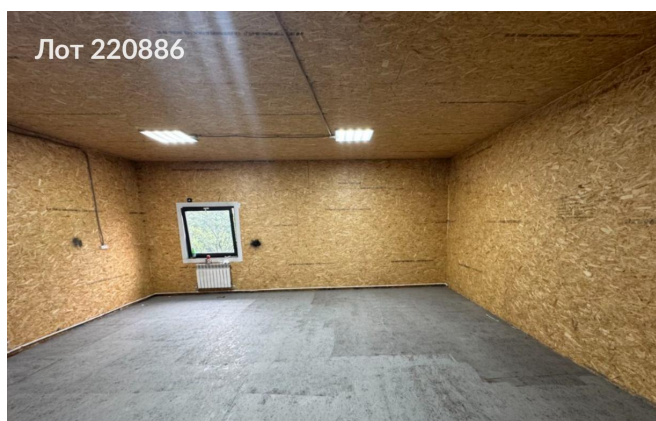

Сдается в аренду коммерческая недвижимость, Россия, Московская область, городской округ Химки, деревня Елино, 9 — Россия, Московская область, городской округ Химки, деревня Елино, 9

Объявление:	#220886
Заголовок:	Сдается в аренду коммерческая недвижимость, Россия, Московская область, городской округ Химки, деревня Елино, 9
Тип объекта:	Склад
Адрес:	Россия, Московская область, городской округ Химки, деревня Елино, 9
Цена:	400 000 /мес
Описание:	Предлагается в аренду складское помещение, расположенное по адресу: Первая линия Ленинградского шоссе, в направлении Москвы. Здание представляет собой отдельно стоящую конструкцию, обеспечивающую комфортные условия для хранения грузов. Полы выполнены из бетона, окрашены и готовы к эксплуатации. Отделка соответствует стандартам чистоты и качества. Установлена система отопления для обеспечения круглогодичного использования. Имеются грузовые ворота для удобства погрузочно-разгрузочных работ. Обеспечен свободный подъезд для грузовых автомобилей.
Площадь:	500.0 м
Параметры:	500.0 м этаж 1 этажность 1 Фирсановская · 3 мин транс.
До метро:	3 мин (транспортом)
Этаж:	1 из 1
Участок:	500.0 сот.
Тип сделки:	Аренда
Тип недвижимости:	Коммерческая
Путь до метро:	На автомобиле
Время до метро:	3 мин.
Метро:	Фирсановская
Этажей:	1
Состояние:	Типовой ремонт
Общая площадь:	500 м2
Предоплата:	1 месяц
Залог:	100 %
Залог тип:	%
Срок аренды:	длительный срок
Высота потолков:	5 м.
Отопление:	Автономное
Вентиляция:	Естественная
Кондиционирование:	Центральное
Пожаротушение:	Сигнализация
Тип здания:	Административное
Минимальный срок аренды:	11

## Фотографии объекта

Фото 1

Фото 2

Фото 3

Фото 4

Фото 5