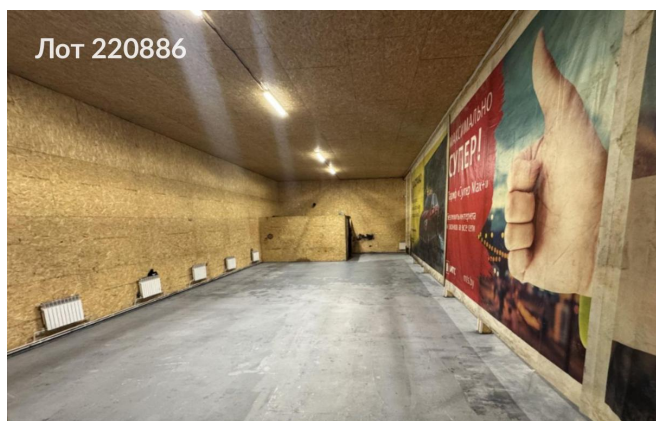

Сдается в аренду коммерческая недвижимость, Россия, Московская область, городской округ Химки, деревня Елино, 9 — Россия, Московская область, городской округ Химки, деревня Елино, 9

Объявление:	#220886
Заголовок:	Сдается в аренду коммерческая недвижимость, Россия, Московская область, городской округ Химки, деревня Елино, 9
Тип объекта:	Склад
Адрес:	Россия, Московская область, городской округ Химки, деревня Елино, 9
Цена:	400 000 /мес
Описание:	Предлагается в аренду складское помещение, расположенное по адресу: Первая линия Ленинградского шоссе, в направлении Москвы. Здание представляет собой отдельно стоящую конструкцию, обеспечивающую комфортные условия для хранения грузов. Полы выполнены из бетона, окрашены и готовы к эксплуатации. Отделка соответствует стандартам чистоты и качества. Установлена система отопления для обеспечения круглогодичного использования. Имеются грузовые ворота для удобства погрузочно-разгрузочных работ. Обеспечен свободный подъезд для грузовых автомобилей.
Площадь:	500.0 м
Параметры:	500.0 м этаж 1 этажность 1 Фирсановская · 3 мин транс.
До метро:	3 мин (транспортом)
Этаж:	1 из 1
Участок:	500.0 сот.
Тип сделки:	Аренда
Тип недвижимости:	Коммерческая
Путь до метро:	На автомобиле
Время до метро:	3 мин.
Метро:	Фирсановская
Этажей:	1
Состояние:	Типовой ремонт
Общая площадь:	500 м2
Предоплата:	1 месяц
Залог:	100 %
Залог тип:	%
Срок аренды:	длительный срок
Высота потолков:	5 м.
Отопление:	Автономное
Вентиляция:	Естественная
Кондиционирование:	Центральное
Пожаротушение:	Сигнализация
Тип здания:	Административное
Минимальный срок аренды:	11

## Фотографии объекта

Фото 1

Фото 2

Фото 3

Фото 4

Фото 5