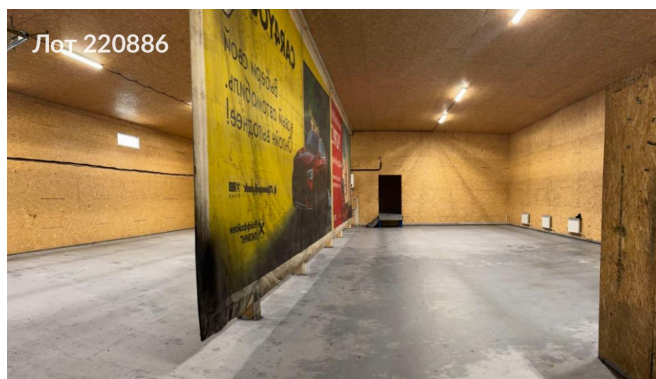

Сдается в аренду коммерческая недвижимость, Россия, Московская область, городской округ Химки, деревня Елино, 9 — Россия, Московская область, городской округ Химки, деревня Елино, 9

Объявление:	#220886
Заголовок:	Сдается в аренду коммерческая недвижимость, Россия, Московская область, городской округ Химки, деревня Елино, 9
Тип объекта:	Склад
Адрес:	Россия, Московская область, городской округ Химки, деревня Елино, 9
Цена:	400 000 /мес
Описание:	Предлагается в аренду складское помещение, расположенное по адресу: Первая линия Ленинградского шоссе, в направлении Москвы. Здание представляет собой отдельно стоящую конструкцию, обеспечивающую комфортные условия для хранения грузов. Полы выполнены из бетона, окрашены и готовы к эксплуатации. Отделка соответствует стандартам чистоты и качества. Установлена система отопления для обеспечения круглогодичного использования. Имеются грузовые ворота для удобства погрузочно-разгрузочных работ. Обеспечен свободный подъезд для грузовых автомобилей.
Площадь:	500.0 м
Параметры:	500.0 м этаж 1 этажность 1 Фирсановская · 3 мин транс.
До метро:	3 мин (транспортом)
Этаж:	1 из 1
Участок:	500.0 сот.
Тип сделки:	Аренда
Тип недвижимости:	Коммерческая
Путь до метро:	На автомобиле
Время до метро:	3 мин.
Метро:	Фирсановская
Этажей:	1
Состояние:	Типовой ремонт
Общая площадь:	500 м2
Предоплата:	1 месяц
Залог:	100 %
Залог тип:	%
Срок аренды:	длительный срок
Высота потолков:	5 м.
Отопление:	Автономное
Вентиляция:	Естественная
Кондиционирование:	Центральное
Пожаротушение:	Сигнализация
Тип здания:	Административное
Минимальный срок аренды:	11

## Фотографии объекта

Фото 1

Фото 2

Фото 3

Фото 4

Фото 5