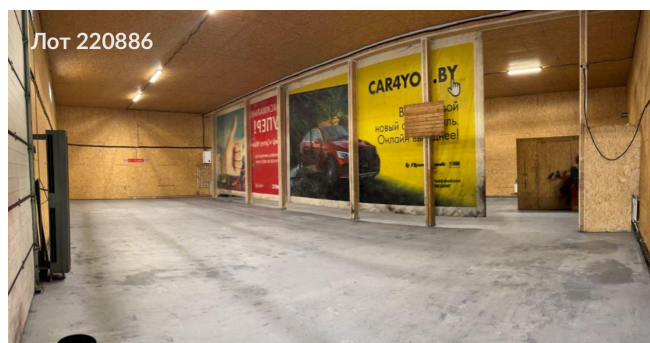

Сдается в аренду коммерческая недвижимость, Россия, Московская область, городской округ Химки, деревня Елино, 9 — Россия, Московская область, городской округ Химки, деревня Елино, 9

Объявление:	#220886
Заголовок:	Сдается в аренду коммерческая недвижимость, Россия, Московская область, городской округ Химки, деревня Елино, 9
Тип объекта:	Склад
Адрес:	Россия, Московская область, городской округ Химки, деревня Елино, 9
Цена:	400 000 /мес
Описание:	Предлагается в аренду складское помещение, расположенное по адресу: Первая линия Ленинградского шоссе, в направлении Москвы. Здание представляет собой отдельно стоящую конструкцию, обеспечивающую комфортные условия для хранения грузов. Полы выполнены из бетона, окрашены и готовы к эксплуатации. Отделка соответствует стандартам чистоты и качества. Установлена система отопления для обеспечения круглогодичного использования. Имеются грузовые ворота для удобства погрузочно-разгрузочных работ. Обеспечен свободный подъезд для грузовых автомобилей.
Площадь:	500.0 м
Параметры:	500.0 м этаж 1 этажность 1 Фирсановская · 3 мин транс.
До метро:	3 мин (транспортом)
Этаж:	1 из 1
Участок:	500.0 сот.
Тип сделки:	Аренда
Тип недвижимости:	Коммерческая
Путь до метро:	На автомобиле
Время до метро:	3 мин.
Метро:	Фирсановская
Этажей:	1
Состояние:	Типовой ремонт
Общая площадь:	500 м2
Предоплата:	1 месяц
Залог:	100 %
Залог тип:	%
Срок аренды:	длительный срок
Высота потолков:	5 м.
Отопление:	Автономное
Вентиляция:	Естественная
Кондиционирование:	Центральное
Пожаротушение:	Сигнализация
Тип здания:	Административное
Минимальный срок аренды:	11

## Фотографии объекта

Фото 1

Фото 2

Фото 3

Фото 4

Фото 5