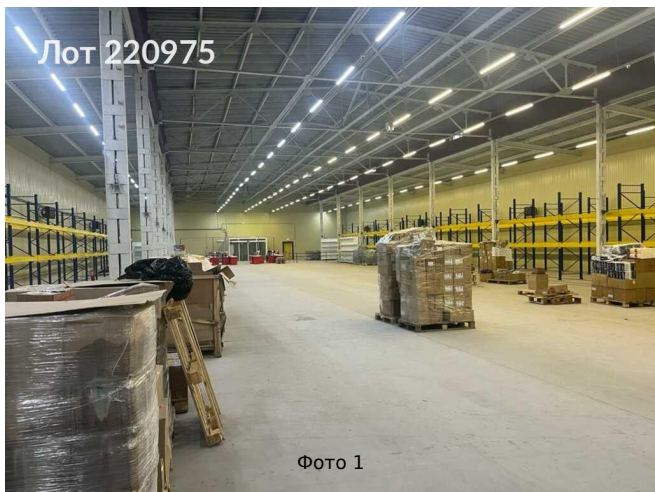

Объявление:	#220975
Заголовок:	Сдается в аренду коммерческая недвижимость, Россия, Московская область, Раменский муниципальный округ, деревня Обухово, Центральная улица, 4
Тип объекта:	ПСН
Адрес:	Россия, Московская область, Раменский муниципальный округ, деревня Обухово, Центральная улица, 4
Цена:	945 000 /мес
Описание:	Предлагаема аренда торгово-складское помещение 1810 кв.м. по адресу Московская область, Раменский м.о., д. Обухово, ул. Центральная, 4 на пересечении ЦКАД, А107, Егорьевского шоссе. Высота потолков 6,2м. Помещение оборудовано системами электроснабжения, водоснабжения, канализации, отопления, оснащено системой пожарной сигнализации. Помещение имеет два отдельных входа (автоматическая входная группа с фасадной части здания и подъемные ворота 3*4,5м со двора). Парковка, место погрузки-разгрузки (в т.ч. для длинномеров.
Площадь:	1 810.0 м
Параметры:	1 810.0 м этаж 1 этажность 1 Ипподром · 11 мин транс.
До метро:	11 мин (транспортом)
Этаж:	1 из 1
Тип сделки:	Аренда
Тип недвижимости:	Коммерческая
Возможное назначение:	Услуги, Сервис, Склад
Путь до метро:	На автомобиле
Время до метро:	11 мин.
Метро:	Ипподром
Этажей:	1
Общая площадь:	1810 м2
Предоплата:	1 месяц
Залог:	100 %
Залог тип:	%
Срок аренды:	длительный срок
Высота потолков:	6.5 м.
Отопление:	Автономное
Вентиляция:	Естественная
Кондиционирование:	Местное
Пожаротушение:	Сигнализация
Тип здания:	Отдельно стоящее здание

# Фотографии объекта

Лот 220975

Фото 7